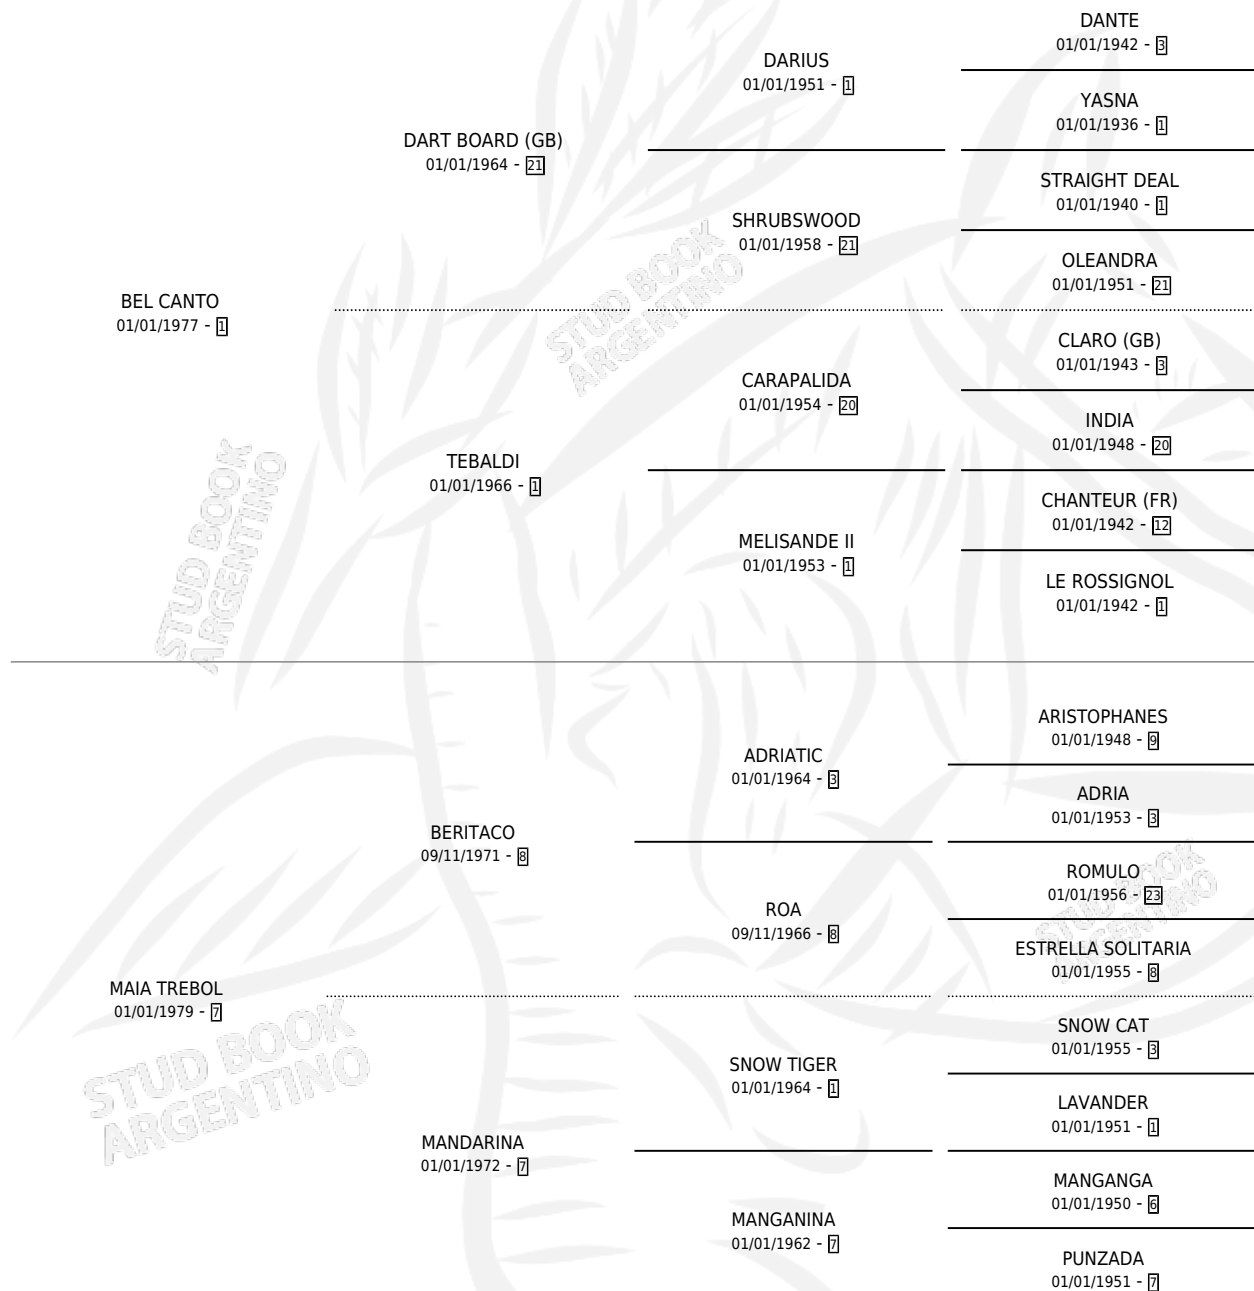

PAILA BEL

por BEL CANTO y MAIA TREBOL por BERITACO

Argentina · Hembra · Alazan · SP · 28/08/1995
Familia 7-a · Volumen 35

ESTADO

TIPIFICACIÓN SANGUÍNEA	✓
TIPIFICACIÓN POR ADN	X
PASAPORTE	X
IDENTIFICACIÓN POR MICROCHIP	X
REPRODUCTOR	✓

Lugar de nacimiento: Rog

Criador: Sin dato

~

HIJOS

	MACHOS	HEMBRAS
2 NACIERON	0	2

SIN ACTUACIONES

PEDIGREE

S