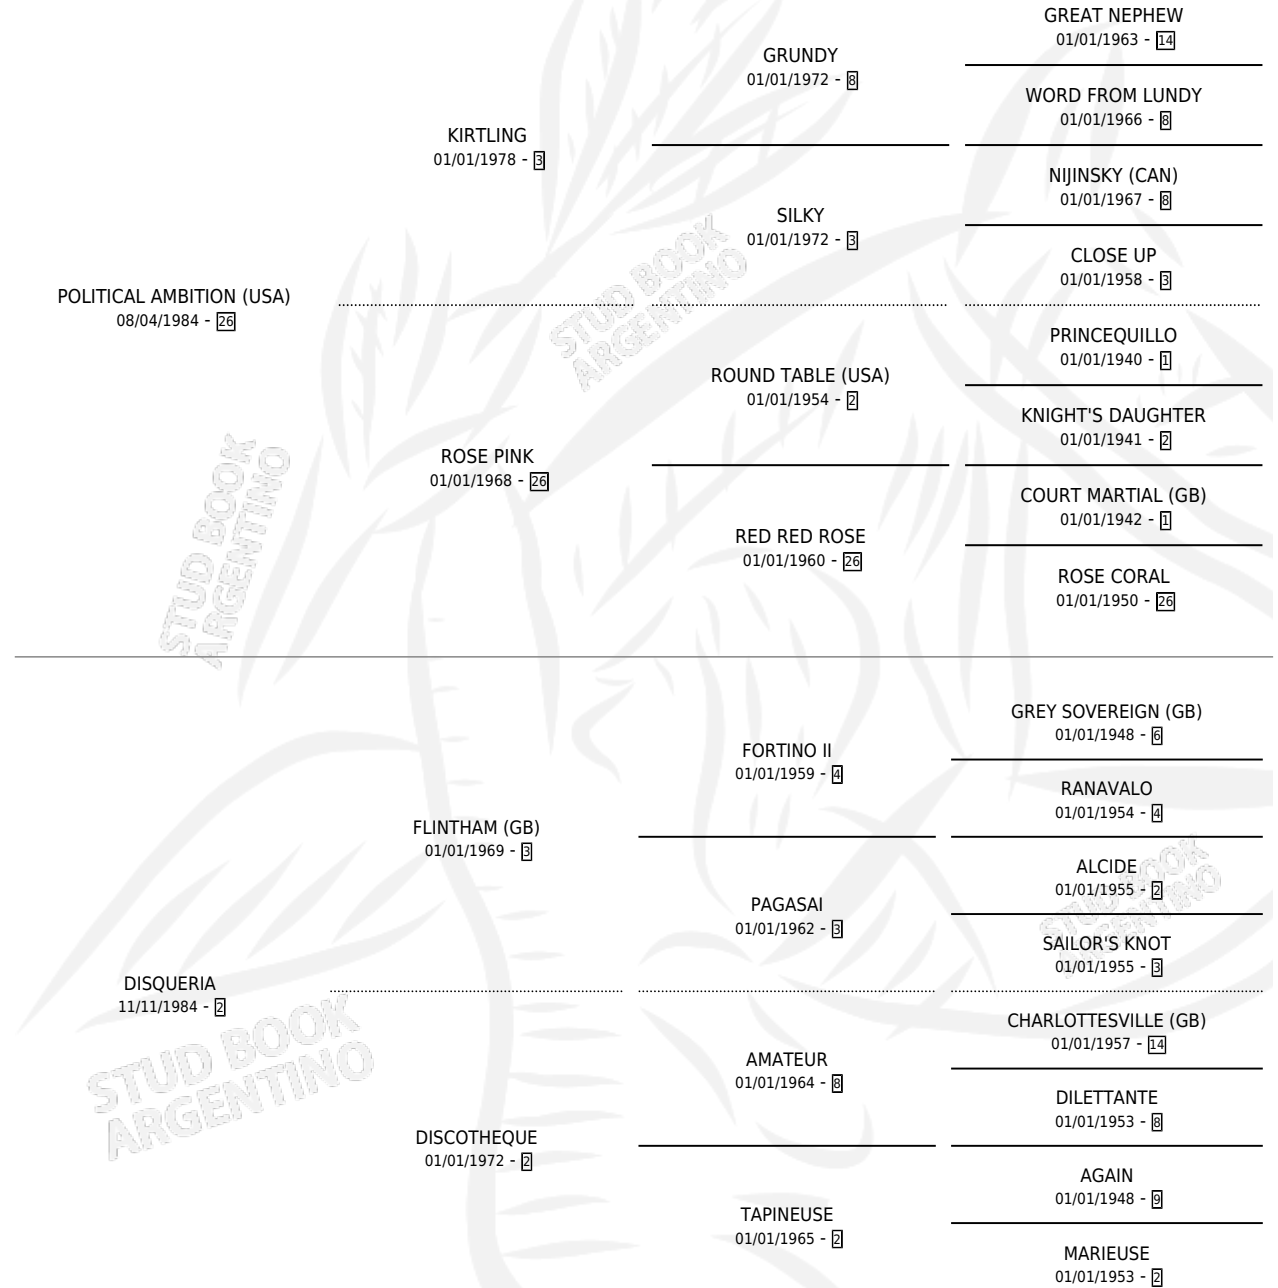

# DISQUEADA

por **POLITICAL AMBITION (USA)** y **DISQUERIA** por **FLINTHAM (GB)**

Argentina · Hembra · Alazan · SP · 08/09/1995  
Familia 2-g · Volumen 35

## ESTADO

TIPIFICACIÓN SANGUÍNEA	✓
TIPIFICACIÓN POR ADN	X
PASAPORTE	X
IDENTIFICACIÓN POR MICROCHIP	X
REPRODUCTOR	X

**Lugar de nacimiento:** San Lorenzo de Areco  
**Criador:** Lagos Marmol Miguel

## PEDIGREE

**EXPORTACIÓN / IMPORTACIÓN**

FECHA	MOVIMIENTO	PAÍS
17/03/2000	EXPORTADO	ESTADOS UNIDOS

~

**CAMPAÑA**

Solo carreras oficiales de Argentina

**Ganadora de 2 carreras** en San Isidro - \$16,792, a los 3 y 4 años.

POR DISTANCIA

HIPODROMO	CC	1°	2°	3°	4°	5°	NP	CLC	CLG	CLCG1	CLGG1	IMPORTE
<b>SAN ISIDRO</b>	8	2	1	0	1	0	4	0	0	0	0	\$14,552
1400 MTS	7	2	1	0	1	0	3	0	0	0	0	\$14,552
1600 MTS	1	0	0	0	0	0	1	0	0	0	0	\$0
<b>PALERMO</b>	3	0	2	0	0	0	1	0	0	0	0	\$2,240
1400 MTS	2	0	2	0	0	0	0	0	0	0	0	\$2,240
1600 MTS	1	0	0	0	0	0	1	0	0	0	0	\$0