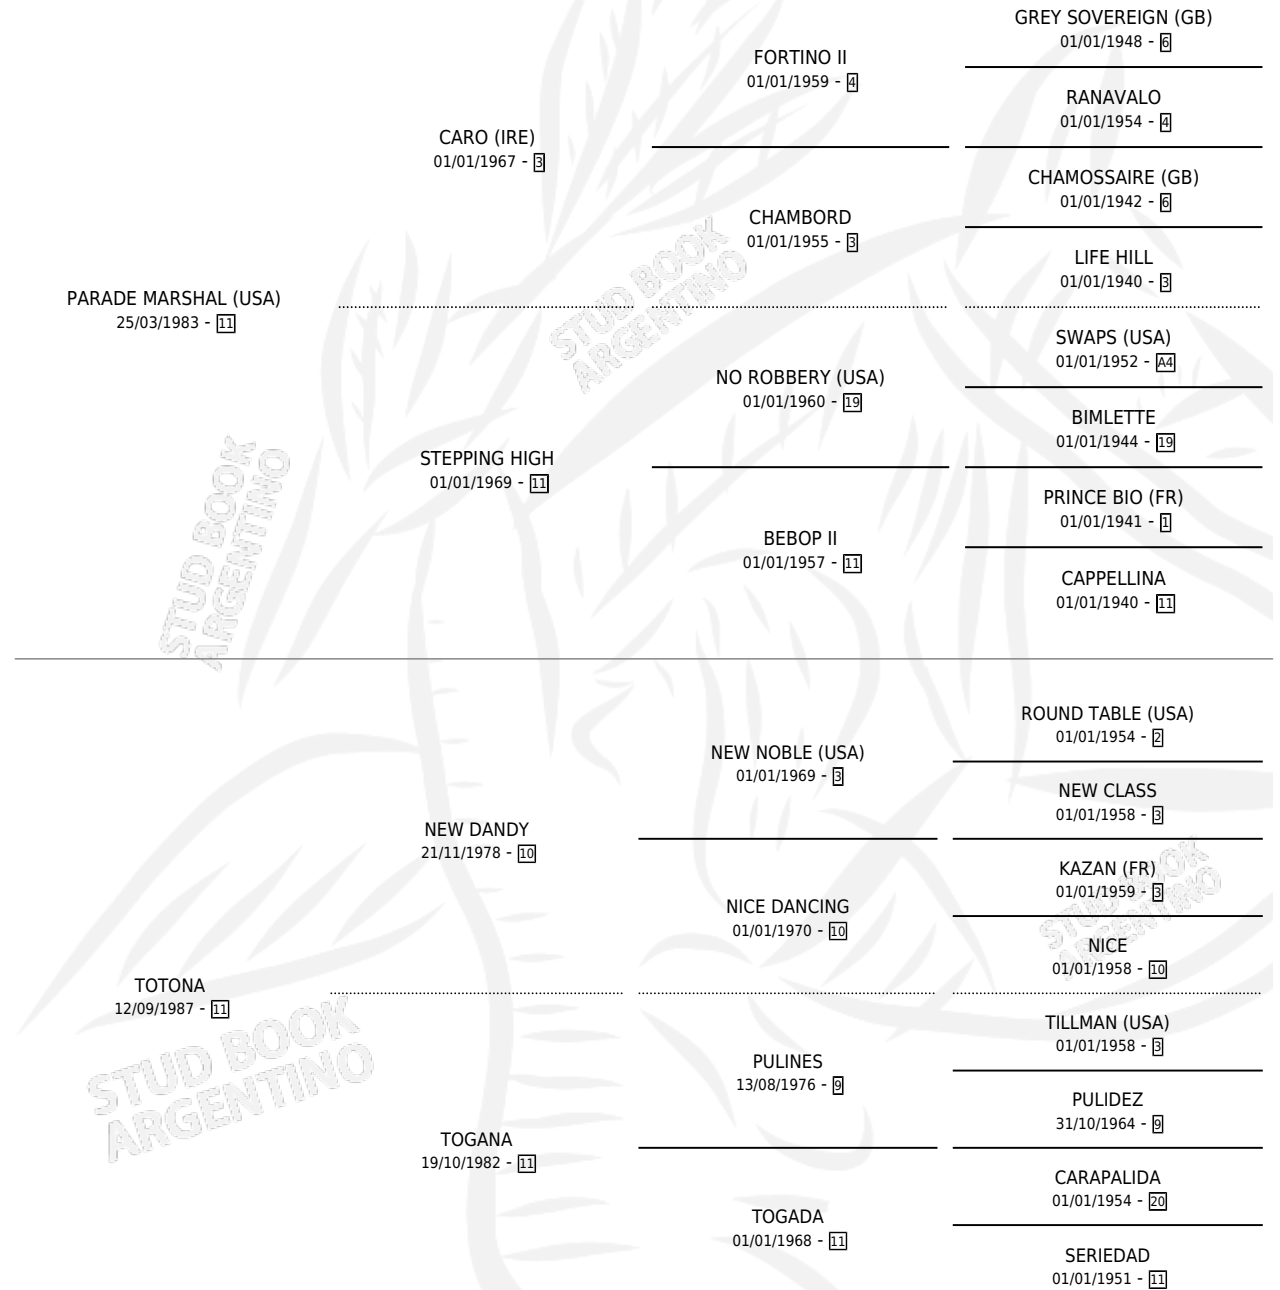

DE UNA PIEZA

por **PARADE MARSHAL (USA)** y **TOTONA** por **NEW DANDY**

Argentina · Hembra · Zaino · SP · 13/08/1995
Familia 11-f · Volumen 35

ESTADO

TIPIFICACIÓN SANGUÍNEA	✓
TIPIFICACIÓN POR ADN	✓
PASAPORTE	X
IDENTIFICACIÓN POR MICROCHIP	X
REPRODUCTOR	✓

Lugar de nacimiento: Rodeo Chico

Criador: Sin dato

~

HIJOS

	MACHOS	HEMBRAS
12 NACIERON	6	6
10 CORRIERON	6	4
9 GANARON	5	4
0 GANADORES CL	0 GANADORES GR	0 GANADORES G1

PEDIGREE

CAMPAÑA

Solo carreras oficiales de Argentina