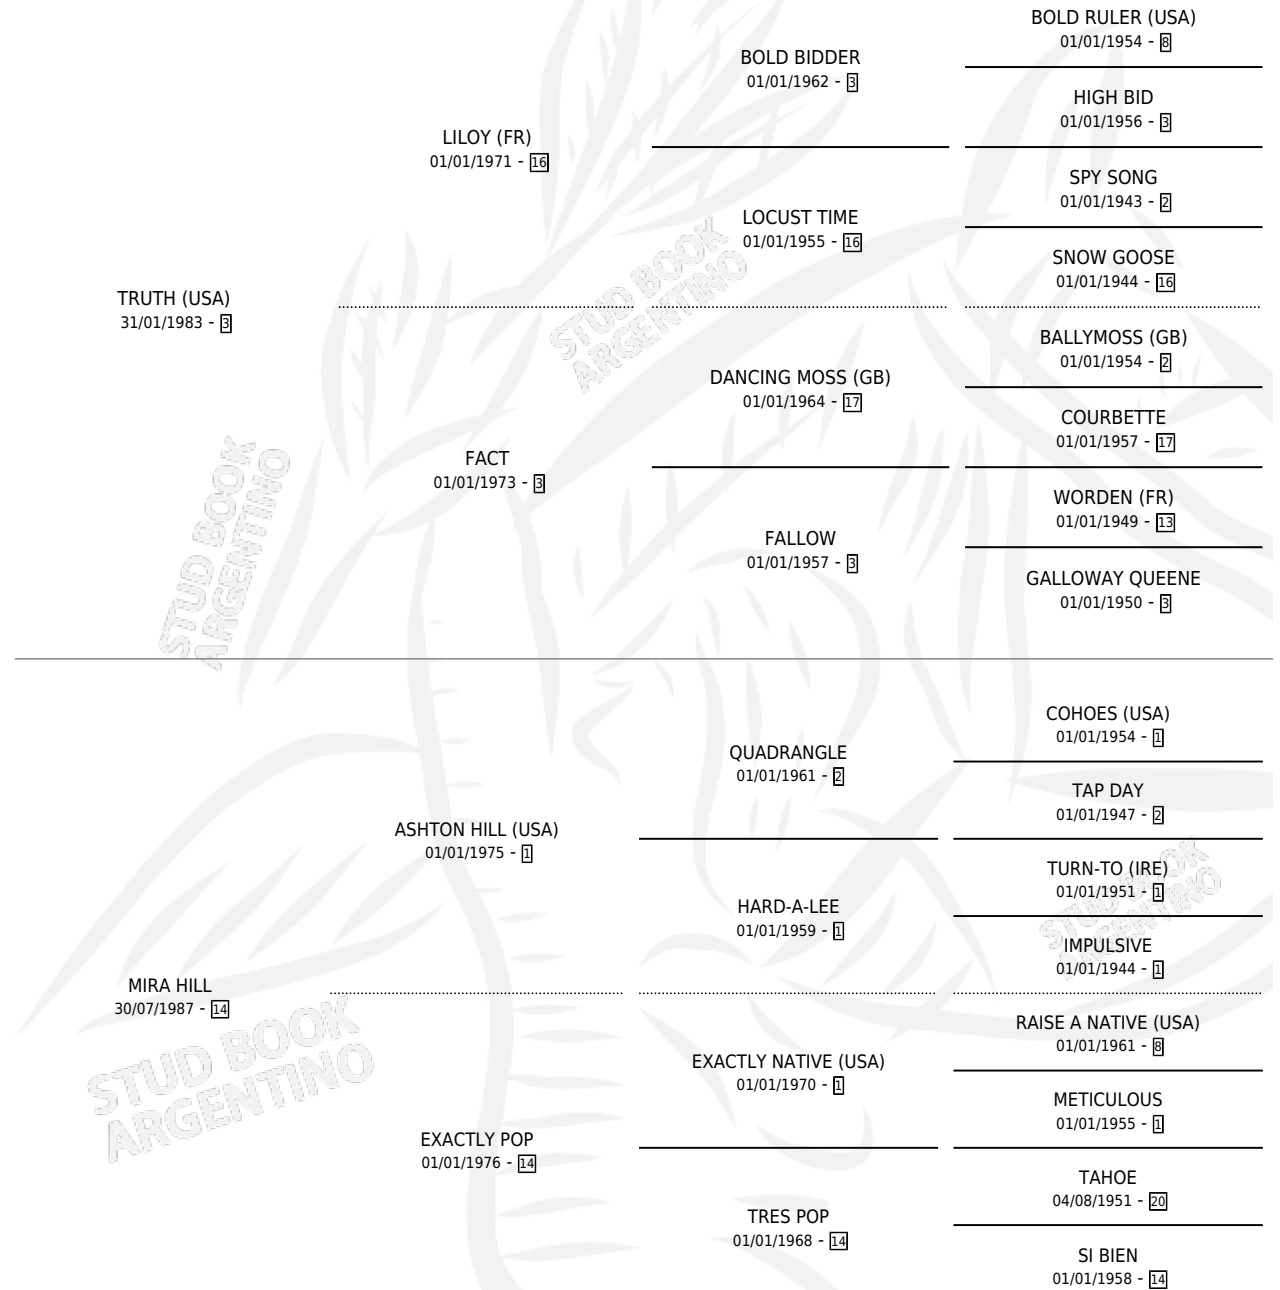

LOOK TRY

por TRUTH (USA) y MIRA HILL por ASHTON HILL (USA)

Argentina · Macho · Zaino · SP · 22/08/1995
Familia 14 · Volumen 35

ESTADO

TIPIFICACIÓN SANGUÍNEA	X
TIPIFICACIÓN POR ADN	X
PASAPORTE	X
IDENTIFICACIÓN POR MICROCHIP	X
REPRODUCTOR	X

Lugar de nacimiento: Horizonte

Criador: El Horizonte Sca

PEDIGREE

CAMPAÑA

Solo carreras oficiales de Argentina

POR EDAD

EDAD	CC	1°	2°	3°	4°	5°	NP	CLC	CLG	CLCG1	CLGG1	IMPORTE	GANANCIA / CC
2 AÑOS	1	0	0	0	0	0	1	0	0	0	0	\$0	\$0
4 AÑOS	3	0	0	0	1	0	2	0	0	0	0	\$250	\$83
5 AÑOS	1	0	0	0	0	0	1	0	0	0	0	\$0	\$0
6 AÑOS	1	1	0	0	0	0	0	0	0	0	0	\$0	\$0
TOTALES	6	1	0	0	1	0	4	0	0	0	0	\$250	\$42
%		16.7%	0.0%	0.0%	16.7%	0.0%	66.7%	0.0%	0.0%	0.0%	0.0%		