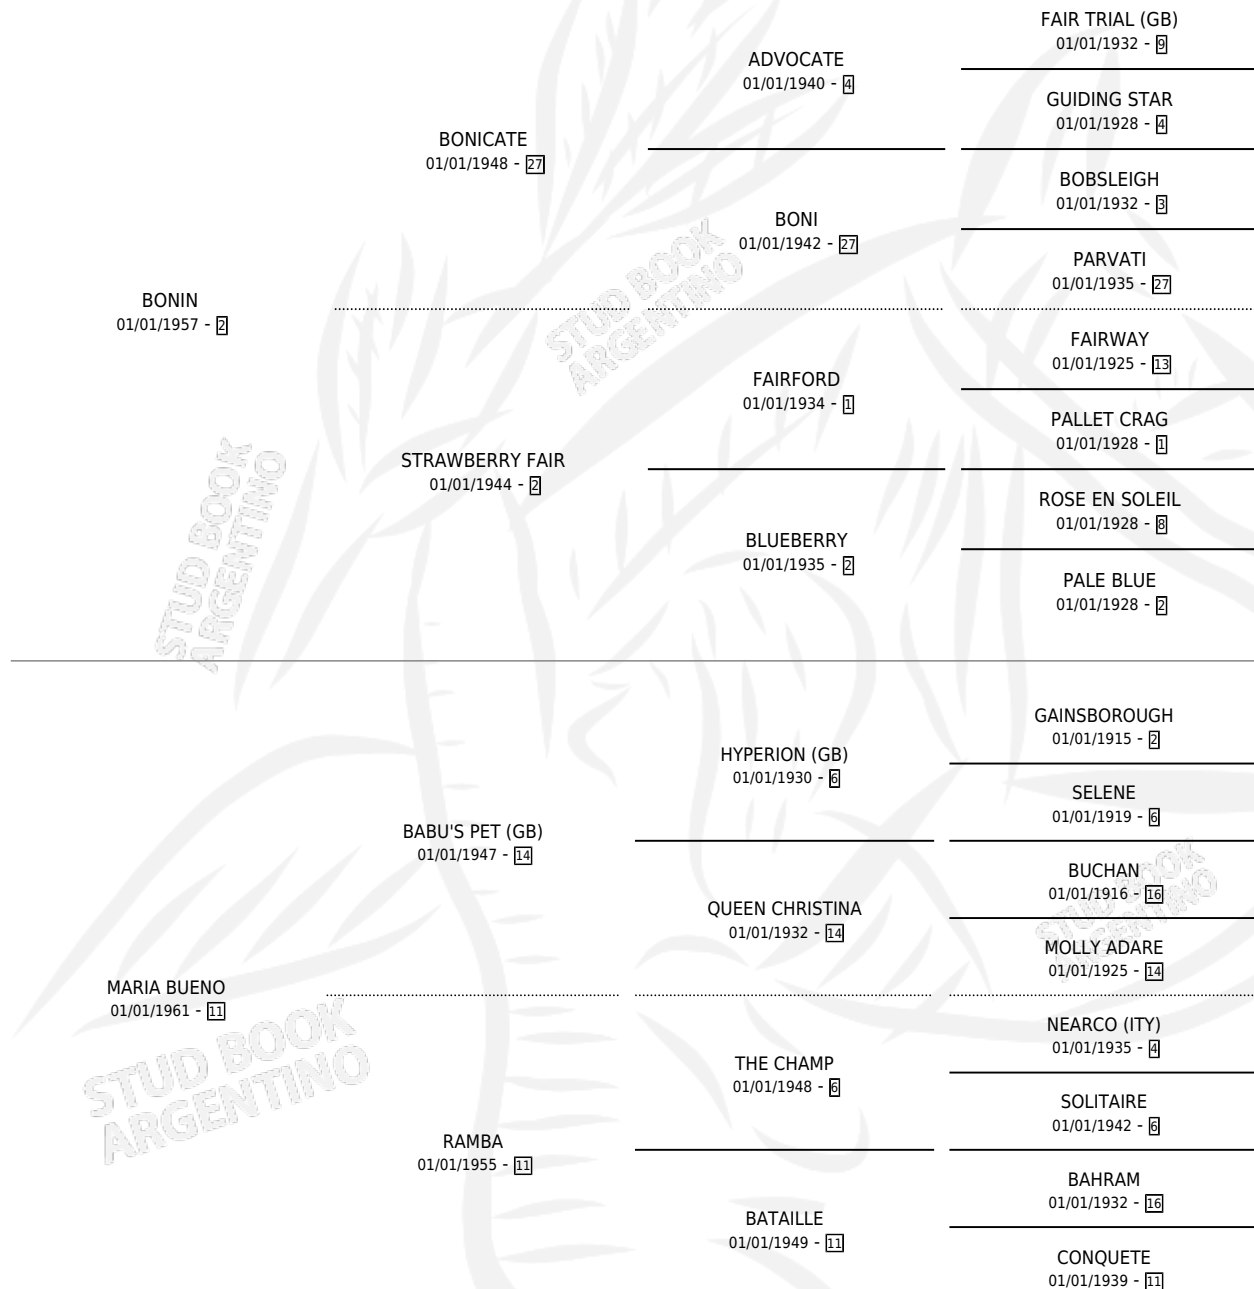

MARIA NO

por **BONIN** y **MARIA BUENO** por **BABU'S PET (GB)**

Argentina · Hembra · Zaino · SP · 01/01/1972
Familia 11-a · Volumen 28

ESTADO

TIPIFICACIÓN SANGUÍNEA	X
TIPIFICACIÓN POR ADN	X
PASAPORTE	X
IDENTIFICACIÓN POR MICROCHIP	X
REPRODUCTOR	✓

Lugar de nacimiento: Campo particular

Criador: Sin dato

~

HIJOS

	MACHOS	HEMBRAS
4 NACIERON	0	4
SIN ACTUACIONES		

PEDIGREE