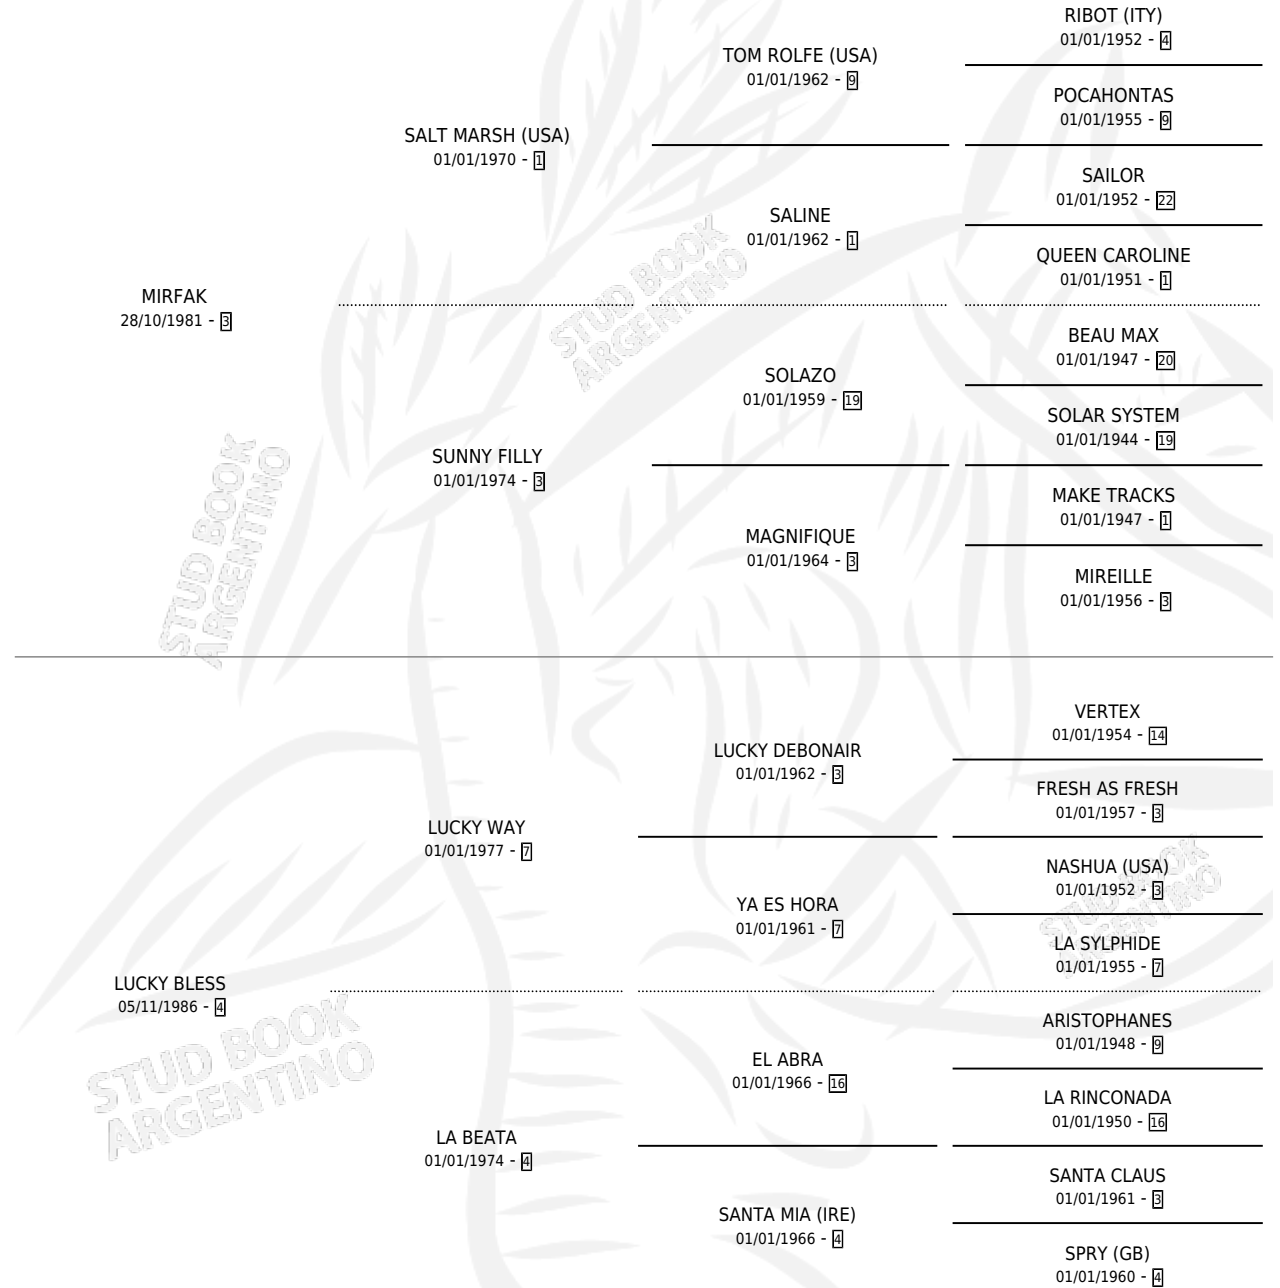

MISS BEATA

por MIRFAK y LUCKY BLESS por LUCKY WAY

Argentina · Hembra · Zaino · SP · 14/09/1995
Familia 4-i · Volumen 35

ESTADO

TIPIFICACIÓN SANGUÍNEA	X
TIPIFICACIÓN POR ADN	X
PASAPORTE	X
IDENTIFICACIÓN POR MICROCHIP	X
REPRODUCTOR	✓

Lugar de nacimiento: Don Santiago

Criador: Don Santiago

PEDIGREE

CAMPAÑA

Solo carreras oficiales de Argentina

POR EDAD

EDAD	CC	1°	2°	3°	4°	5°	NP	CLC	CLG	CLCG1	CLGG1	IMPORTE	GANANCIA / CC
2 AÑOS	1	0	0	0	0	0	1	0	0	0	0	\$0	\$0
3 AÑOS	7	1	0	0	0	1	5	0	0	0	0	\$8,510	\$1,216
4 AÑOS	7	1	0	0	1	0	5	0	0	0	0	\$4,476	\$639
5 AÑOS	1	0	0	0	0	0	1	0	0	0	0	\$0	\$0
TOTALES	16	2	0	0	1	1	12	0	0	0	0	\$12,986	\$812
%		12.5%	0.0%	0.0%	6.3%	6.3%	75.0%	0.0%	0.0%	0.0%	0.0%		

Ganadora de 2 carreras en San Isidro y La Plata - \$12,986, a los 3 y 4 años.

POR DISTANCIA

HIPODROMO	CC	1°	2°	3°	4°	5°	NP	CLC	CLG	CLCG1	CLGG1	IMPORTE
PALERMO	2	0	0	0	0	0	2	0	0	0	0	\$0
1000 MTS	2	0	0	0	0	0	2	0	0	0	0	\$0
SAN ISIDRO	10	1	0	0	0	1	8	0	0	0	0	\$8,510
1000 MTS	5	1	0	0	0	0	4	0	0	0	0	\$8,510
1200 MTS	2	0	0	0	0	0	2	0	0	0	0	\$0
1400 MTS	3	0	0	0	0	1	2	0	0	0	0	\$0
LA PLATA	4	1	0	0	1	0	2	0	0	0	0	\$4,476
1100 MTS	2	0	0	0	1	0	1	0	0	0	0	\$276
1000 MTS	1	1	0	0	0	0	0	0	0	0	0	\$4,200
1200 MTS	1	0	0	0	0	0	1	0	0	0	0	\$0