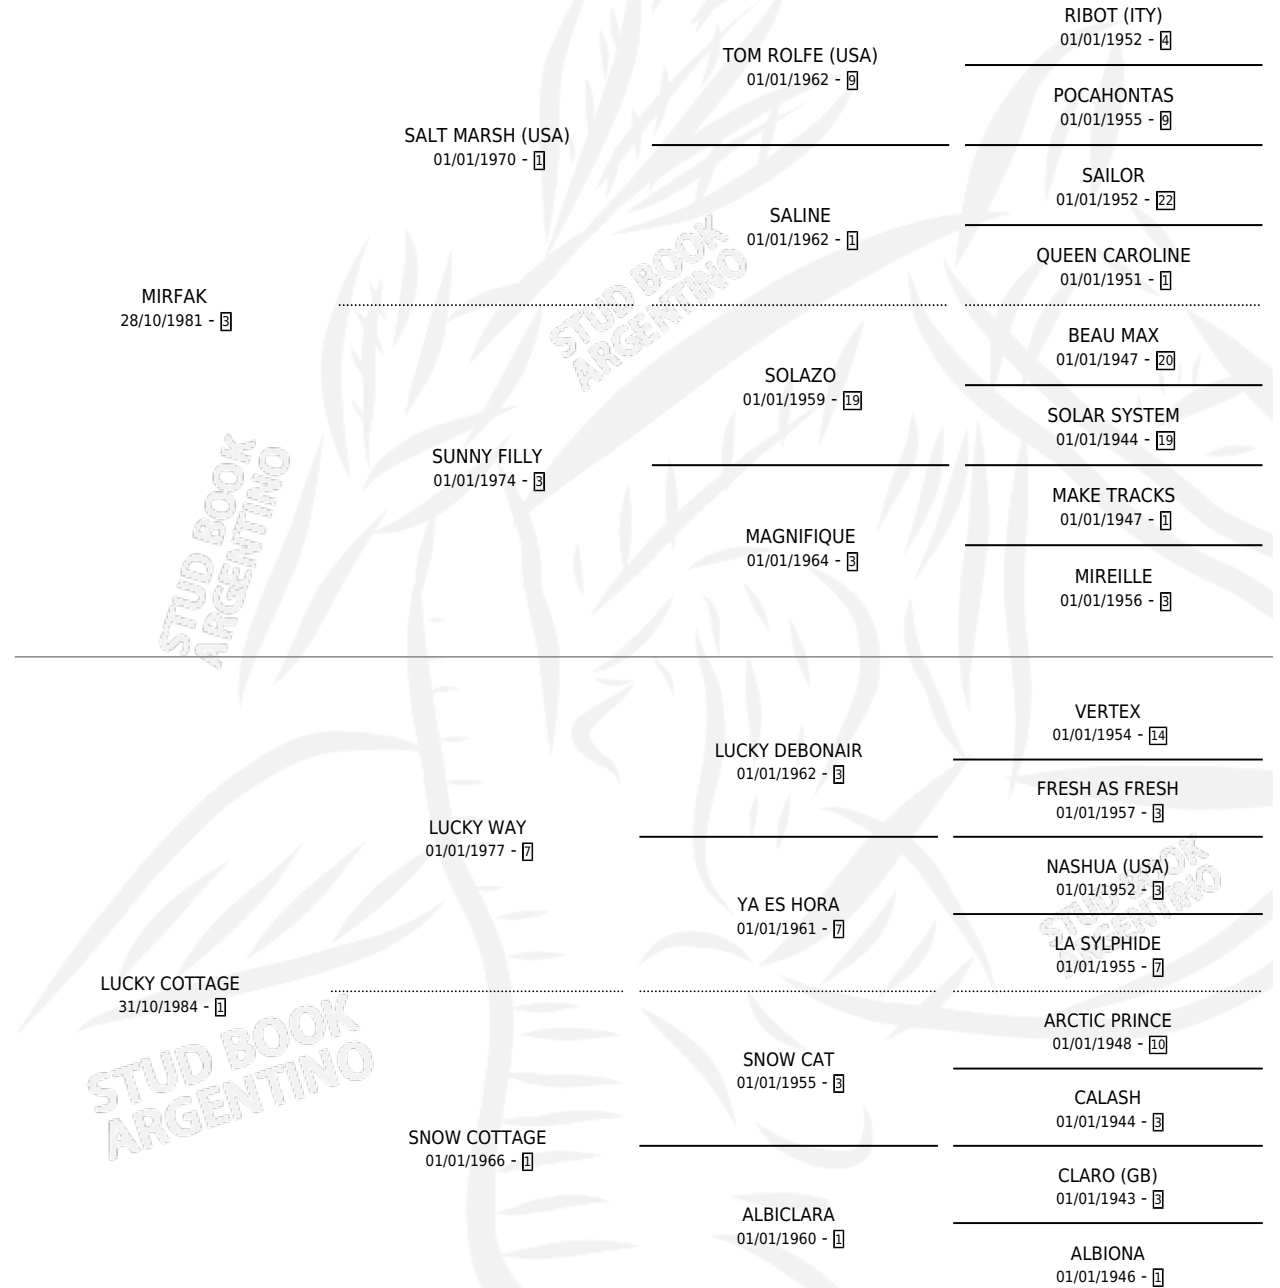

MR. COTTAGE

por MIRFAK y LUCKY COTTAGE por LUCKY WAY

Argentina · Macho · Zaino · SP · 25/09/1995
Familia 1-e · Volumen 35

ESTADO

TIPIFICACIÓN SANGUÍNEA	X
TIPIFICACIÓN POR ADN	X
PASAPORTE	X
IDENTIFICACIÓN POR MICROCHIP	X
REPRODUCTOR	X

Lugar de nacimiento: Don Santiago

Criador: Don Santiago

PEDIGREE

CAMPAÑA

Solo carreras oficiales de Argentina

POR EDAD

EDAD	CC	1°	2°	3°	4°	5°	NP	CLC	CLG	CLCG1	CLGG1	IMPORTE	GANANCIA / CC
2 AÑOS	1	0	0	1	0	0	0	0	0	0	0	\$1,159	\$1,159
3 AÑOS	10	1	1	2	1	0	5	0	0	0	0	\$11,226	\$1,123
4 AÑOS	14	3	0	3	1	1	6	0	0	0	0	\$18,168	\$1,298
5 AÑOS	8	0	1	0	0	0	7	0	0	0	0	\$1,488	\$186
6 AÑOS	3	0	0	0	0	0	3	0	0	0	0	\$0	\$0
TOTALES	36	4	2	6	2	1	21	0	0	0	0	\$32,041	\$890
%		11.1%	5.6%	16.7%	5.6%	2.8%	58.3%	0.0%	0.0%	0.0%	0.0%		