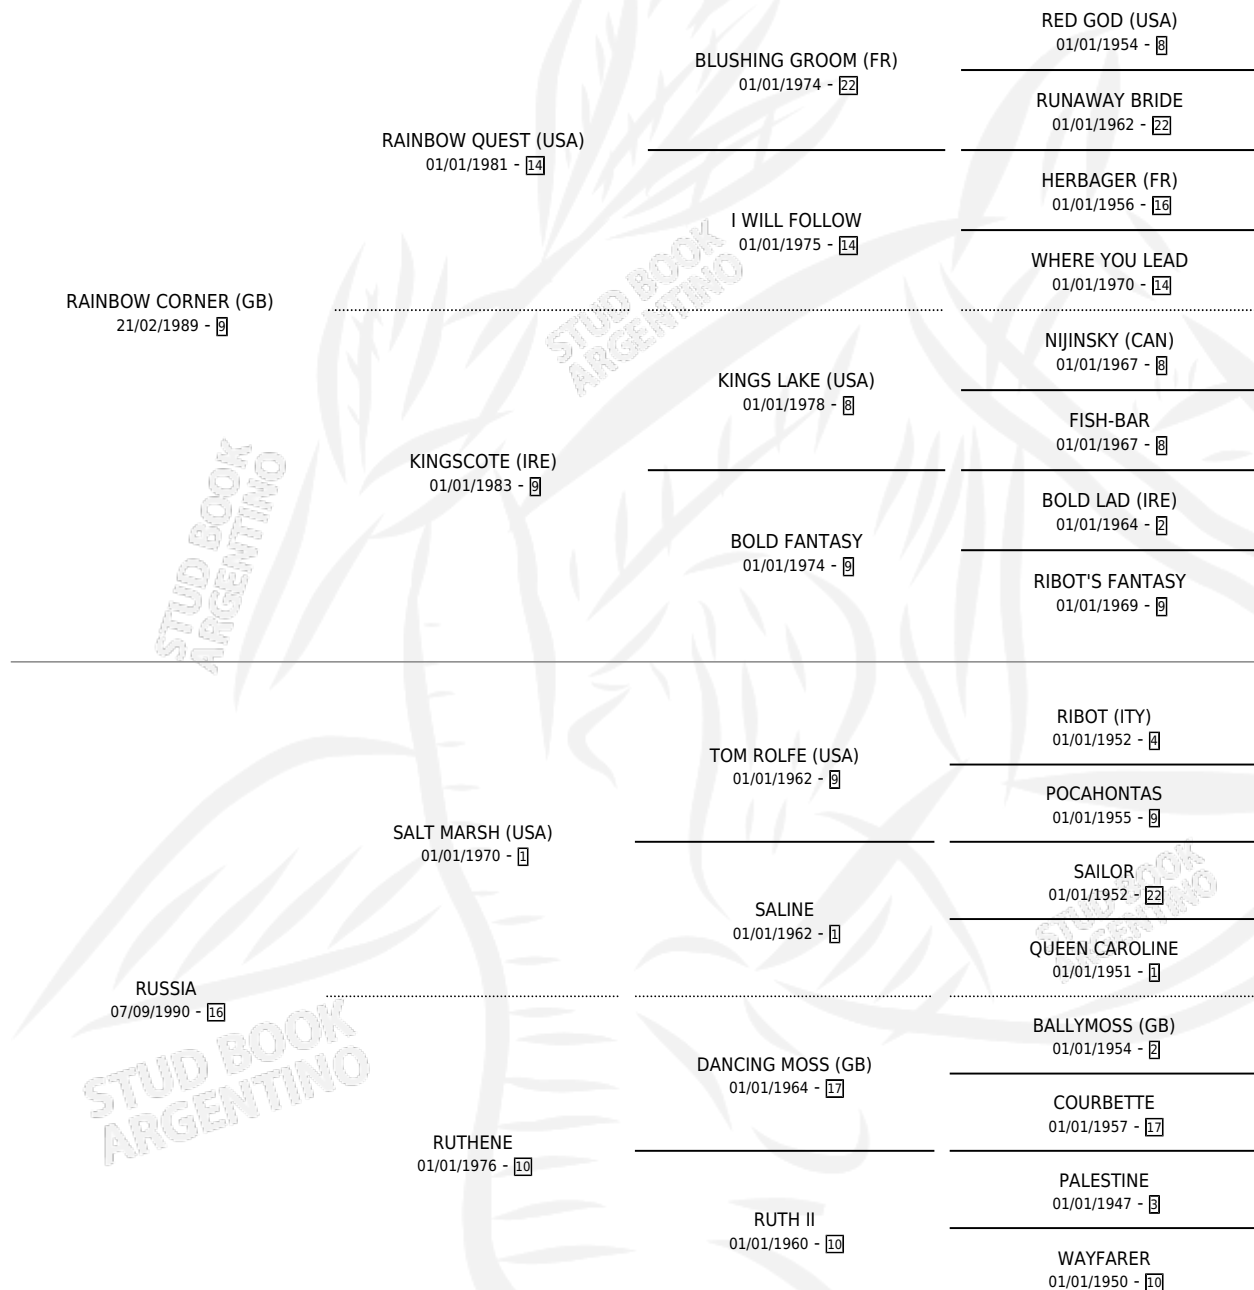

RULETA

por **RAINBOW CORNER (GB)** y **RUSSIA** por **SALT MARSH (USA)**

Argentina · Hembra · Alazan · SP · 21/08/1995
Familia 10 · Volumen 35

ESTADO

TIPIFICACIÓN SANGUÍNEA	✓
TIPIFICACIÓN POR ADN	X
PASAPORTE	X
IDENTIFICACIÓN POR MICROCHIP	X
REPRODUCTOR	X

Lugar de nacimiento: La Quebrada
Criador: La Quebrada

PEDIGREE

RULETA

Datos oficiales del Stud Book Argentino

Documento generado el 09/05/2026

studbook.org.ar