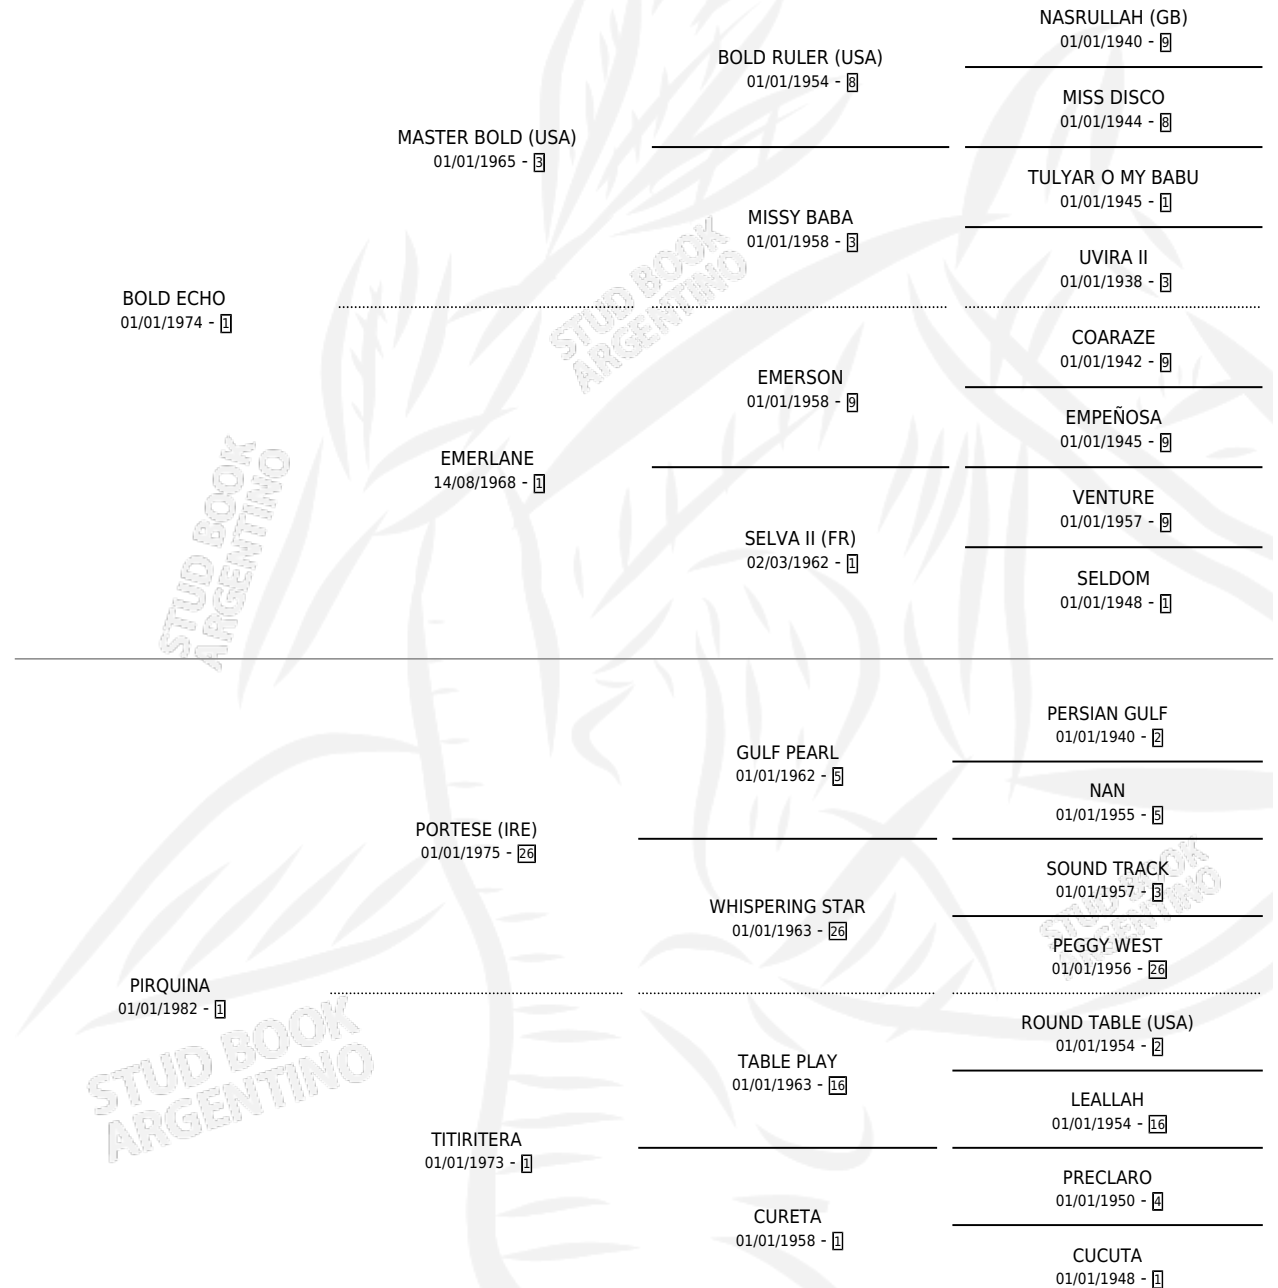

BOLD TOMMY

por **BOLD ECHO** y **PIRQUINA** por **PORTESE (IRE)**

Argentina · Macho · Zaino Doradillo · SP · 30/08/1995
Familia 1-e · Volumen 35

ESTADO

TIPIFICACIÓN SANGUÍNEA	X
TIPIFICACIÓN POR ADN	X
PASAPORTE	X
IDENTIFICACIÓN POR MICROCHIP	X
REPRODUCTOR	X

Lugar de nacimiento: El Tropo

Criador: Sin dato

PEDIGREE

BOLD TOMMY

Datos oficiales del Stud Book Argentino

Documento generado el 03/05/2026

studbook.org.ar