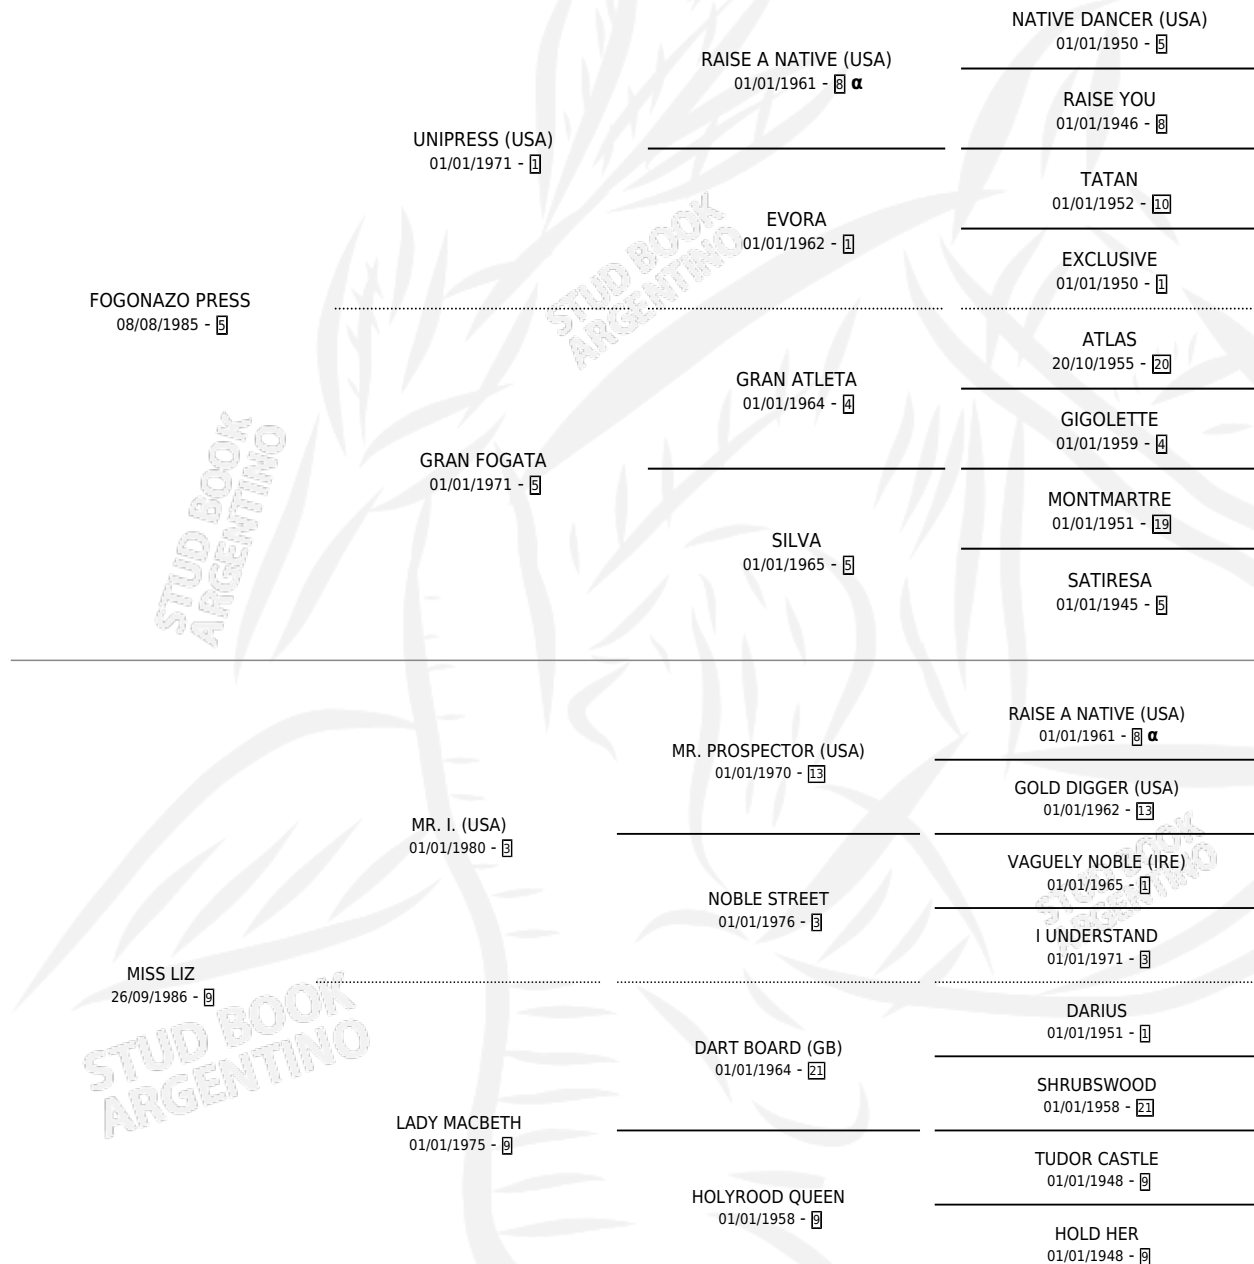

FUEGO SAGRADO

por FOGONAZO PRESS y MISS LIZ por MR. I. (USA)

Argentina · Macho · Alazan · SP · 13/09/1995
Familia 9-h · Volumen 35

ESTADO

TIPIFICACIÓN SANGUÍNEA	X
TIPIFICACIÓN POR ADN	X
PASAPORTE	X
IDENTIFICACIÓN POR MICROCHIP	X
REPRODUCTOR	X

Lugar de nacimiento: Alborada
Criador: Alborada

PEDIGREE

INBREEDING : α

FUEGO SAGRADO

Datos oficiales del Stud Book Argentino

Documento generado el 14/05/2026

studbook.org.ar