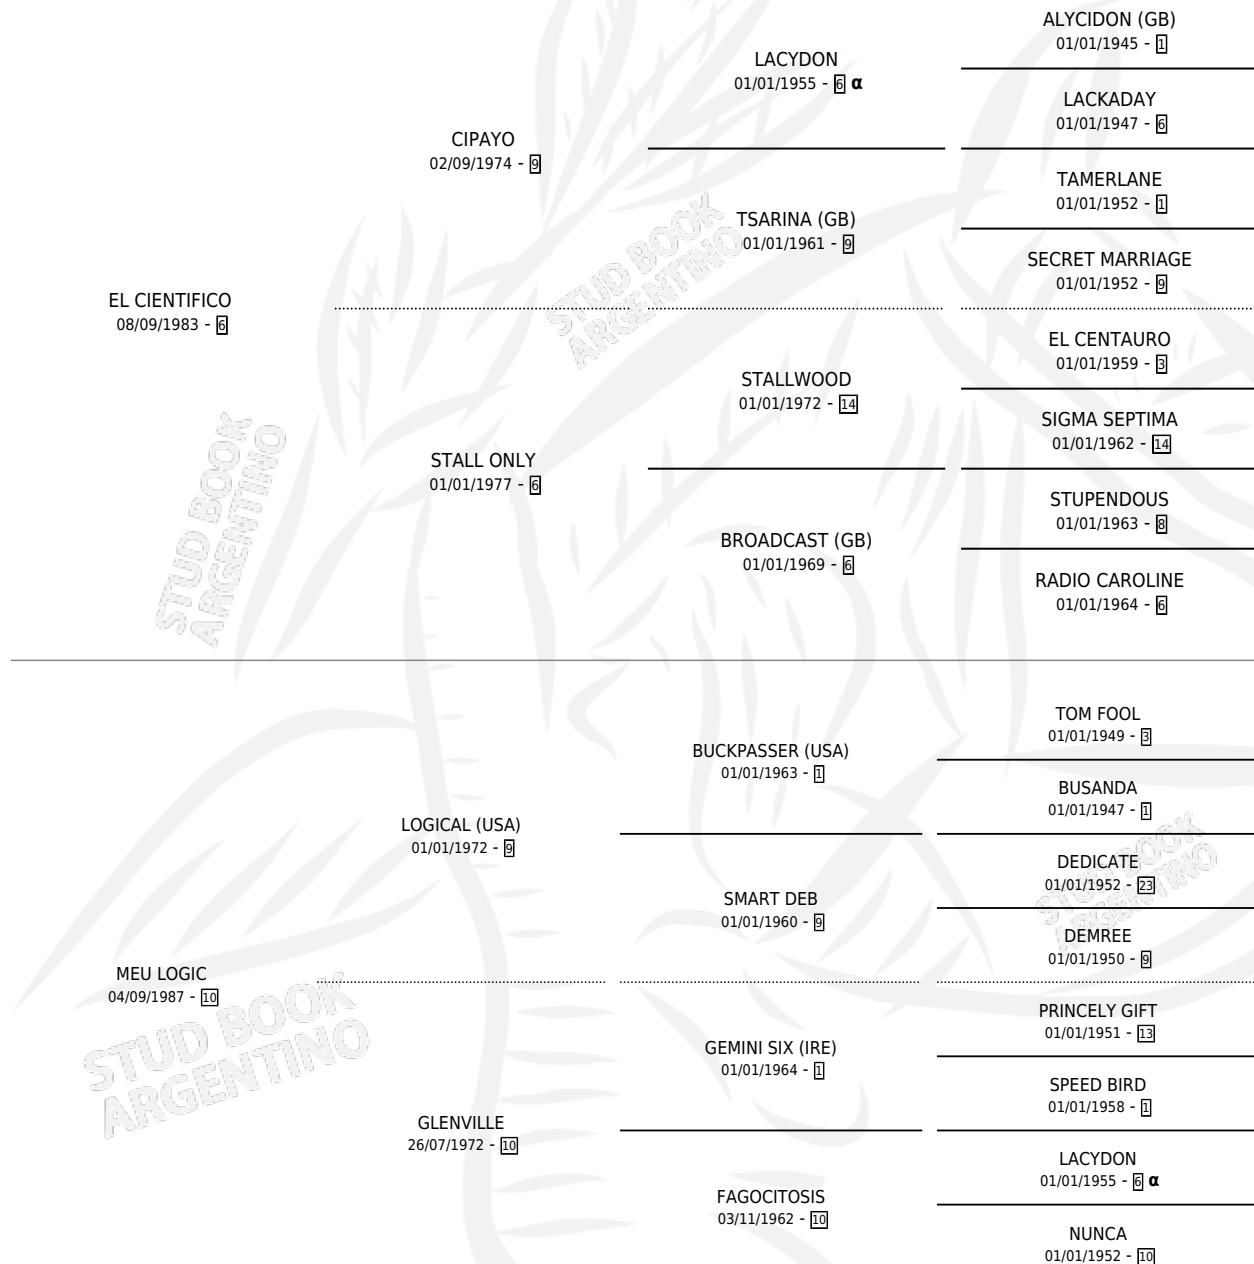

DENUNCIADO

por EL CIENTIFICO y MEU LOGIC por LOGICAL (USA)

Argentina · Macho · Alazan · SP · 21/09/1995
Familia 10 · Volumen 35

ESTADO

TIPIFICACIÓN SANGUÍNEA	X
TIPIFICACIÓN POR ADN	X
PASAPORTE	X
IDENTIFICACIÓN POR MICROCHIP	X
REPRODUCTOR	X

Lugar de nacimiento: Laguna Larga
Criador: Laguna Larga

PEDIGREE

INBREEDING : α

DENUNCIADO

Datos oficiales del Stud Book Argentino

Documento generado el 14/05/2026

studbook.org.ar