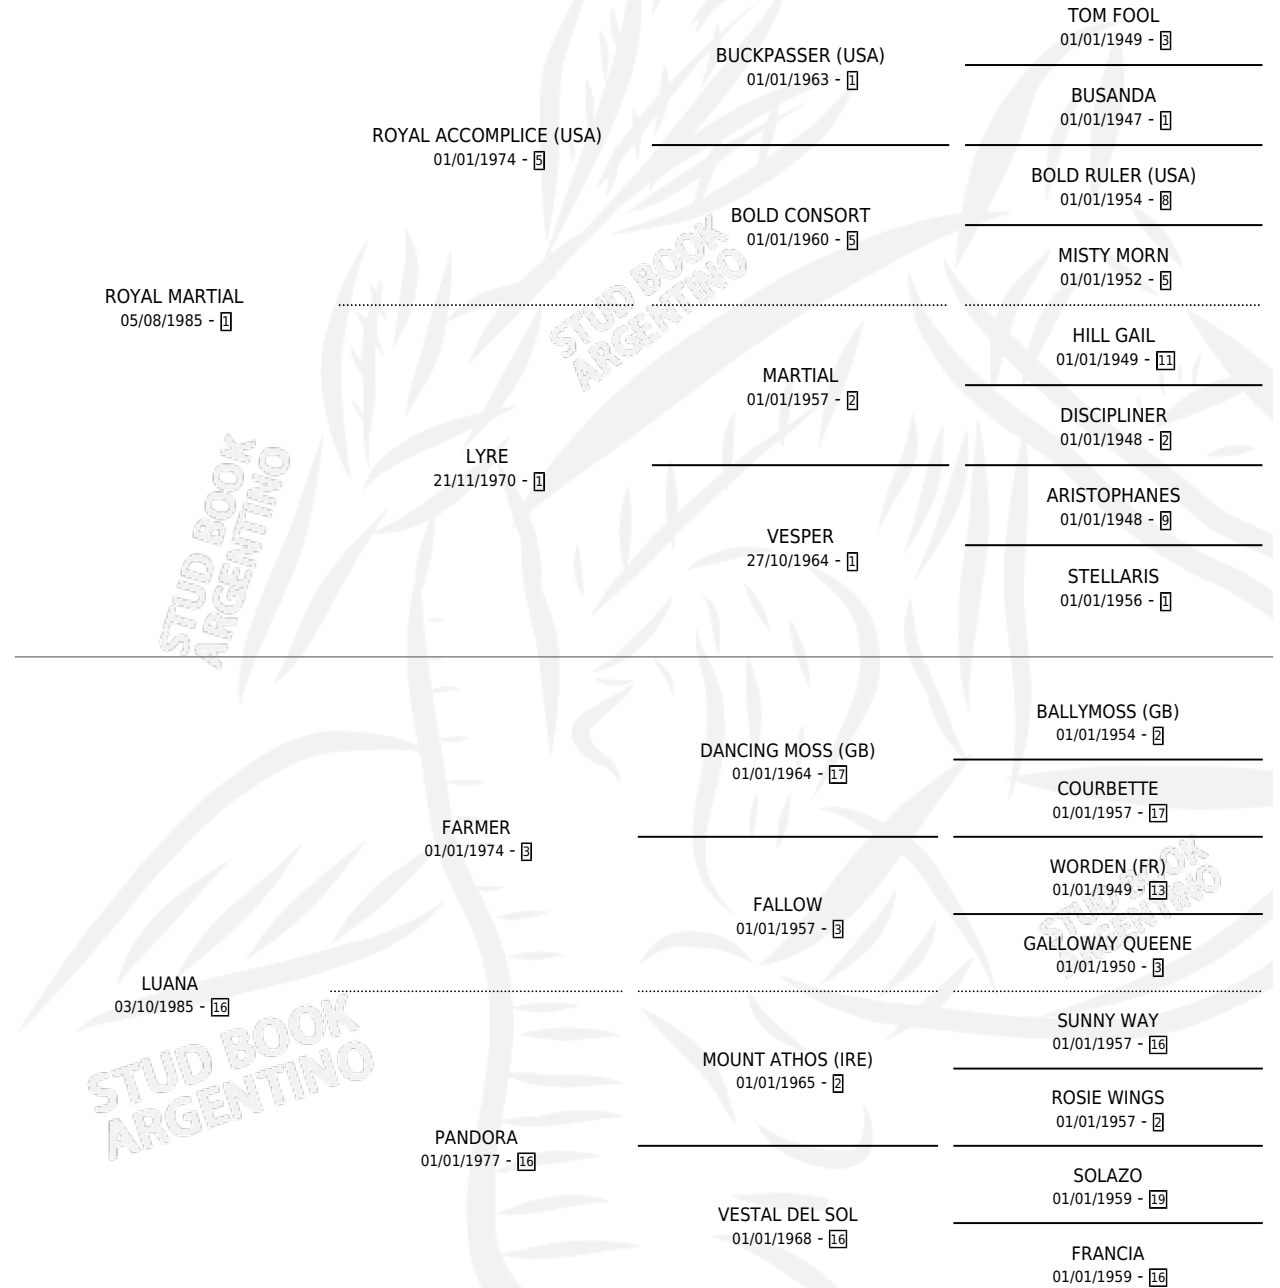

RITMO NAVIDEÑO

por ROYAL MARTIAL y LUANA por FARMER

Argentina · Macho · Zaino · SP · 12/08/1995
Familia 16-e · Volumen 35

ESTADO

TIPIFICACIÓN SANGUÍNEA	X
TIPIFICACIÓN POR ADN	X
PASAPORTE	X
IDENTIFICACIÓN POR MICROCHIP	X
REPRODUCTOR	X

Lugar de nacimiento: La Navidad

Criador: Sin dato

PEDIGREE

CAMPAÑA

Solo carreras oficiales de Argentina

POR EDAD

EDAD	CC	1°	2°	3°	4°	5°	NP	CLC	CLG	CLCG1	CLGG1	IMPORTE	GANANCIA / CC
3 AÑOS	3	0	0	0	0	0	3	0	0	0	0	\$0	\$0
4 AÑOS	6	0	0	1	0	0	5	0	0	0	0	\$451	\$75
5 AÑOS	13	2	2	1	1	2	5	0	0	0	0	\$9,794	\$753
TOTALES	22	2	2	2	1	2	13	0	0	0	0	\$10,245	\$466
%		9.1%	9.1%	9.1%	4.5%	9.1%	59.1%	0.0%	0.0%	0.0%	0.0%		

Ganador de 2 carreras en La Plata - \$10,245, a los 5 años.

POR DISTANCIA

HIPODROMO	CC	1°	2°	3°	4°	5°	NP	CLC	CLG	CLCG1	CLGG1	IMPORTE
LA PLATA	10	2	2	1	1	1	3	0	0	0	0	\$9,794
1600 MTS	1	0	0	0	0	0	1	0	0	0	0	\$0
1400 MTS	8	2	2	0	1	1	2	0	0	0	0	\$9,374
1000 MTS	1	0	0	1	0	0	0	0	0	0	0	\$420
PALERMO	9	0	0	1	0	1	7	0	0	0	0	\$451
1400 MTS	4	0	0	1	0	0	3	0	0	0	0	\$451
1200 MTS	2	0	0	0	0	1	1	0	0	0	0	\$0
1800 MTS	2	0	0	0	0	0	2	0	0	0	0	\$0
2000 MTS	1	0	0	0	0	0	1	0	0	0	0	\$0
SAN ISIDRO	3	0	0	0	0	0	3	0	0	0	0	\$0
1800 MTS	2	0	0	0	0	0	2	0	0	0	0	\$0
1600 MTS	1	0	0	0	0	0	1	0	0	0	0	\$0