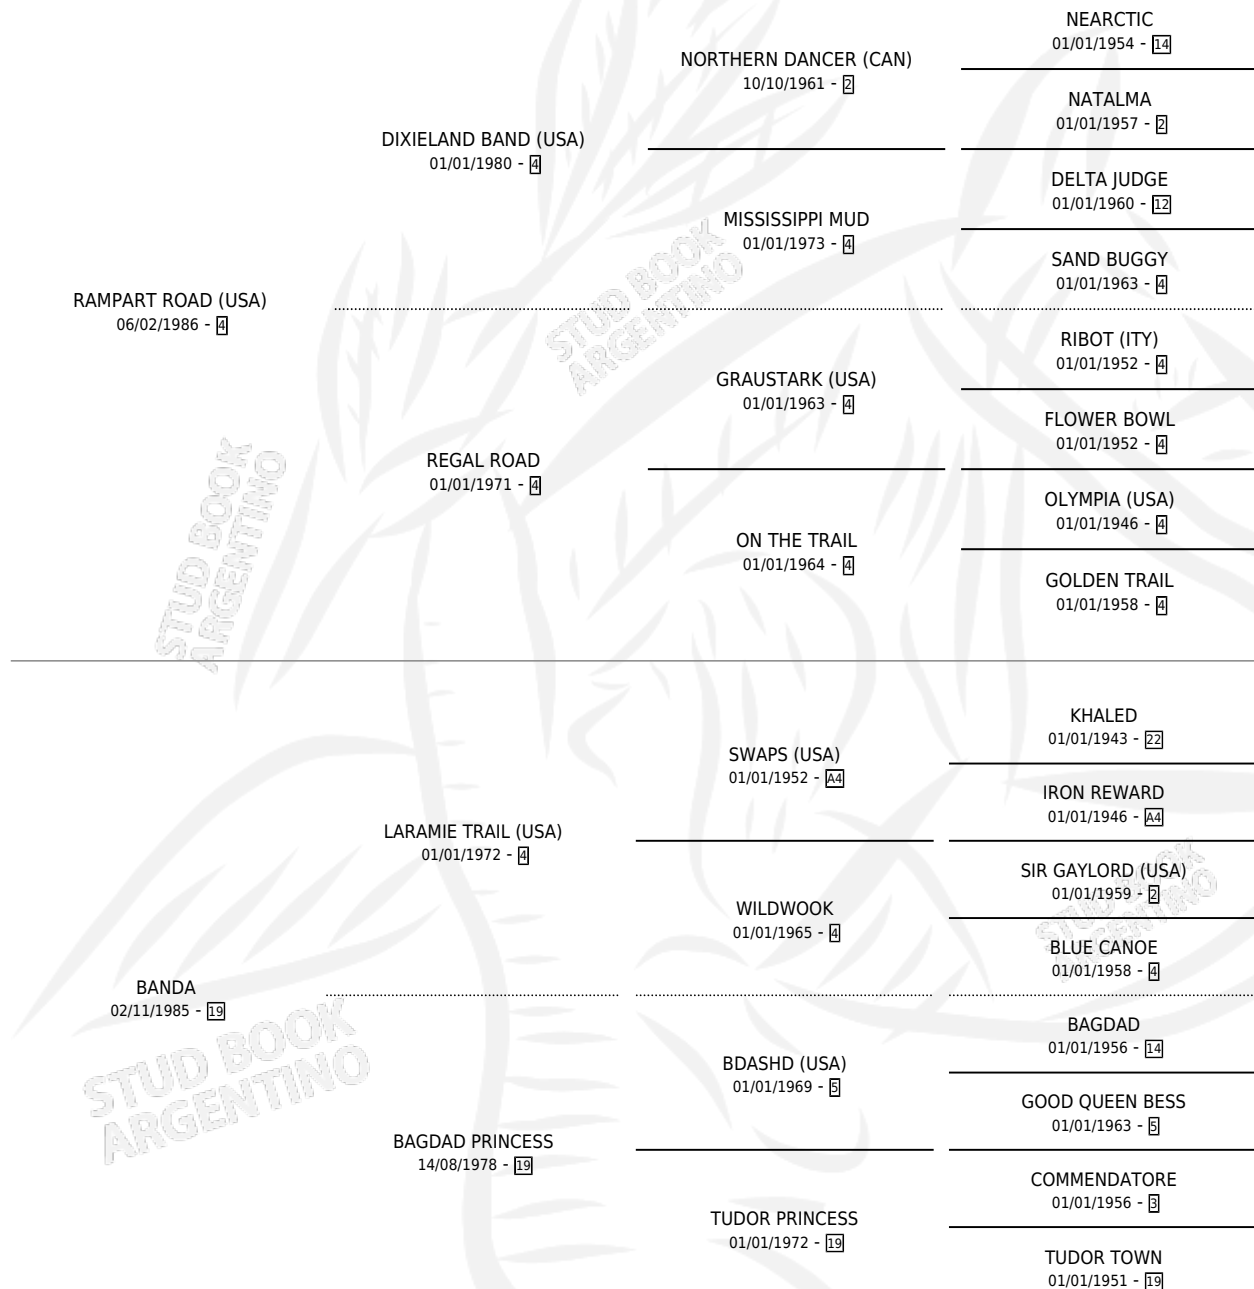

FIRST IRIS ROAD

por **RAMPART ROAD (USA)** y **BANDA** por **LARAMIE TRAIL (USA)**

Argentina · Hembra · Zaino · SP · 09/08/1995
Familia 19-c · Volumen 35

ESTADO

TIPIFICACIÓN SANGUÍNEA	✓
TIPIFICACIÓN POR ADN	X
PASAPORTE	X
IDENTIFICACIÓN POR MICROCHIP	X
REPRODUCTOR	✓

Lugar de nacimiento: Treliris
Criador: Sin dato

~

HIJOS

	MACHOS	HEMBRAS
2 NACIERON	1	1
SIN ACTUACIONES		

PEDIGREE

CAMPAÑA

Solo carreras oficiales de Argentina

POR EDAD