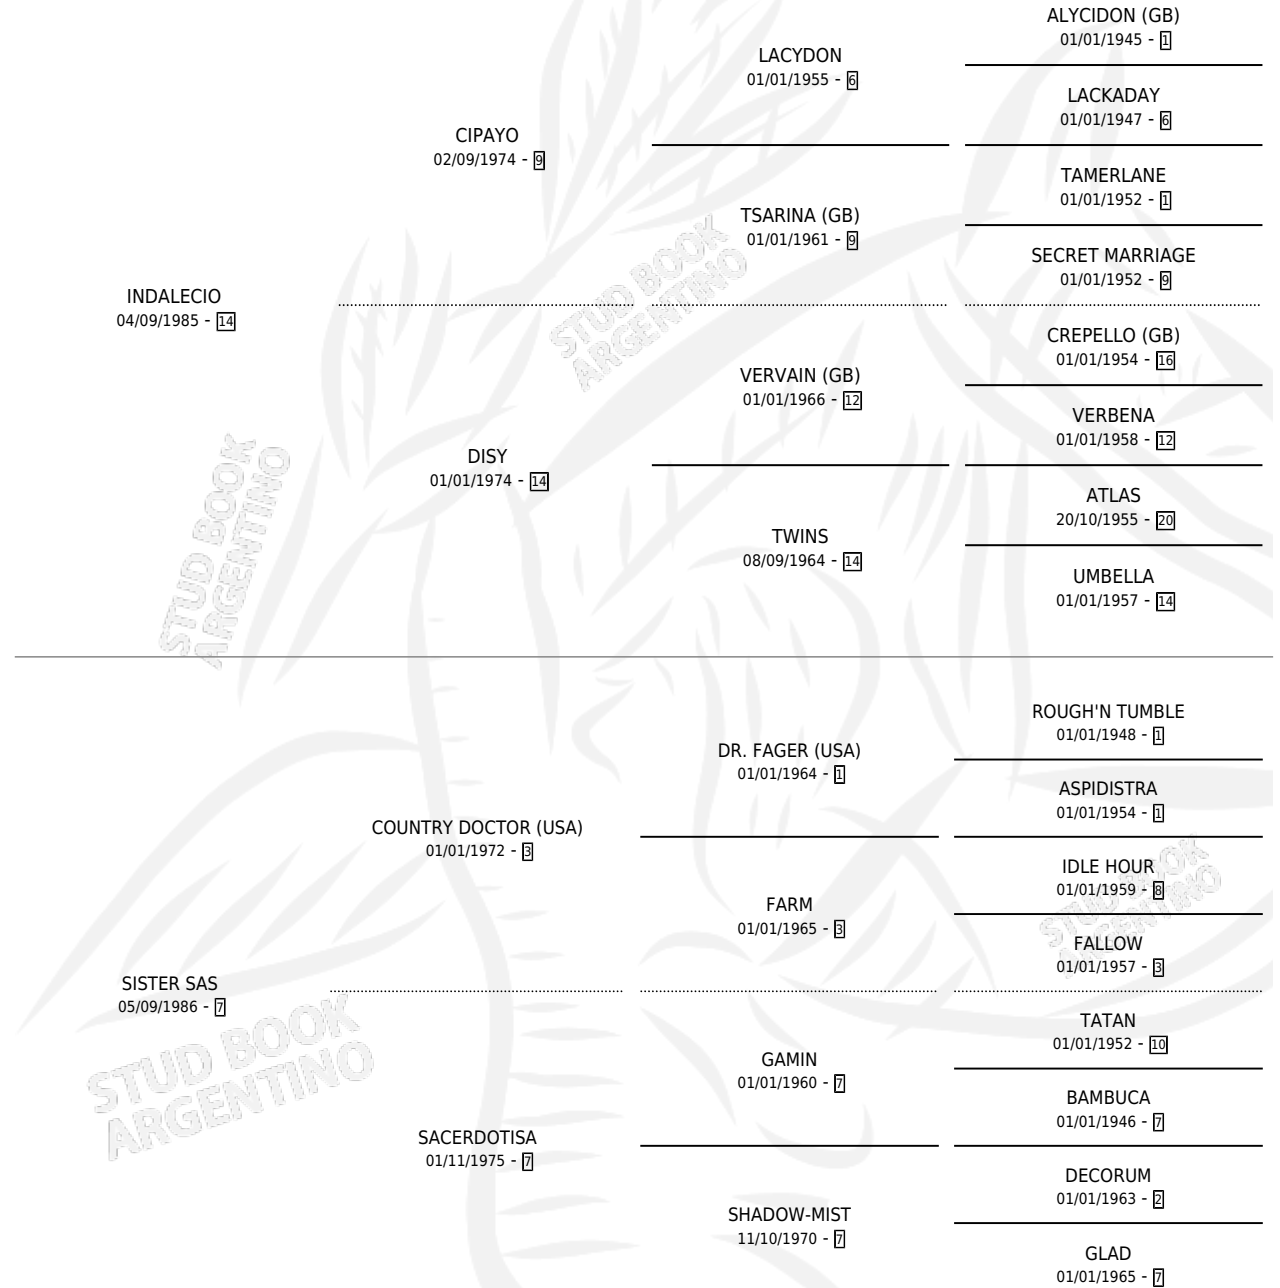

L'INDA SAS

por **INDALECIO** y **SISTER SAS** por **COUNTRY DOCTOR**
(USA)

Argentina · Hembra · Alazan · SP · 16/09/1995
Familia 7 · Volumen 35

ESTADO

TIPIFICACIÓN SANGUÍNEA	✓
TIPIFICACIÓN POR ADN	X
PASAPORTE	X
IDENTIFICACIÓN POR MICROCHIP	X
REPRODUCTOR	X

Lugar de nacimiento: Lucas S Brothers
Criador: Sin dato

PEDIGREE

EXPORTACIÓN / IMPORTACIÓN

FECHA	MOVIMIENTO	PAÍS
27/01/1998	EXPORTADO	CHILE

L'INDA SAS

Datos oficiales del Stud Book Argentino

Documento generado el 15/05/2026