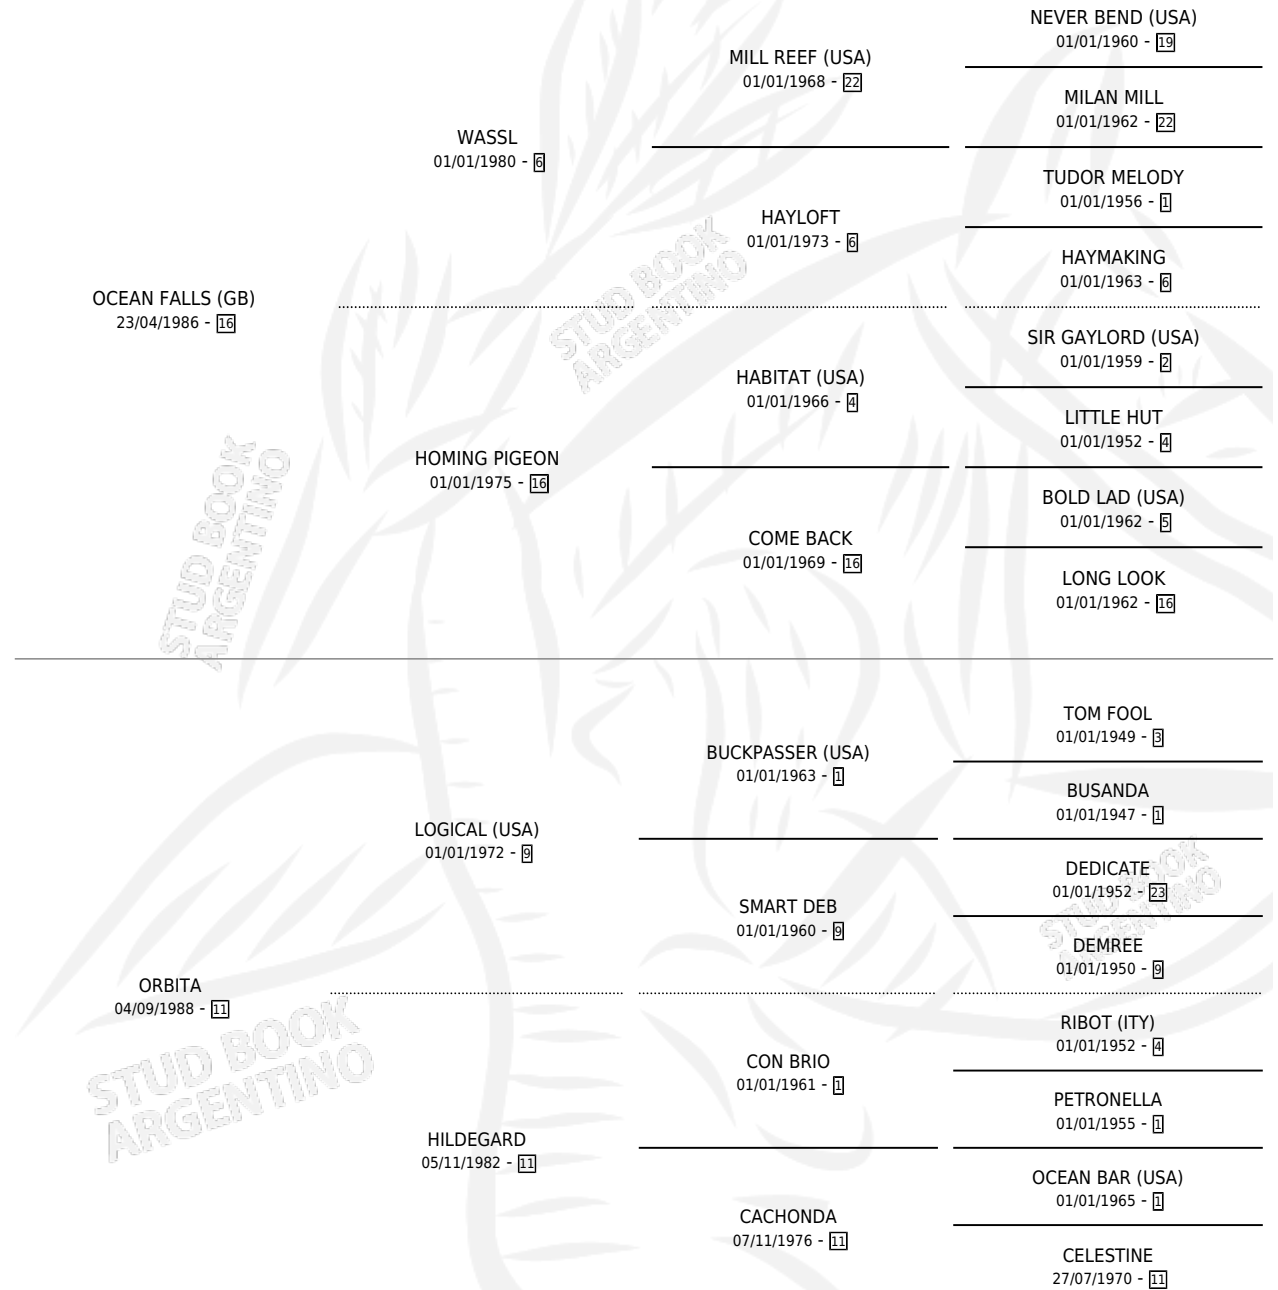

AMERICAN STAR

por OCEAN FALLS (GB) y ORBITA por LOGICAL (USA)

Argentina · Hembra · Zaino · SP · 02/09/1995
Familia 11-g · Volumen 35

ESTADO

TIPIFICACIÓN SANGUÍNEA	✓
TIPIFICACIÓN POR ADN	X
PASAPORTE	X
IDENTIFICACIÓN POR MICROCHIP	X
REPRODUCTOR	✓

Lugar de nacimiento: El Alfalfar

Criador: Sin dato

~

HIJOS

	MACHOS	HEMBRAS
3 NACIERON	1	2
1 CORRIERON	1	0

SIN ACTUACIONES

PEDIGREE

CAMPAÑA

Solo carreras oficiales de Argentina

POR EDAD

EDAD	CC	1°	2°	3°	4°	5°	NP	CLC	CLG	CLCG1	CLGG1	IMPORTE	GANANCIA / CC
2 AÑOS	1	0	0	0	1	0	0	0	0	0	0	\$480	\$480
3 AÑOS	1	0	0	0	0	0	1	0	0	0	0	\$0	\$0
TOTALES	2	0	0	0	1	0	1	0	0	0	0	\$480	\$240
%		0.0%	0.0%	0.0%	50.0%	0.0%	50.0%	0.0%	0.0%	0.0%	0.0%		