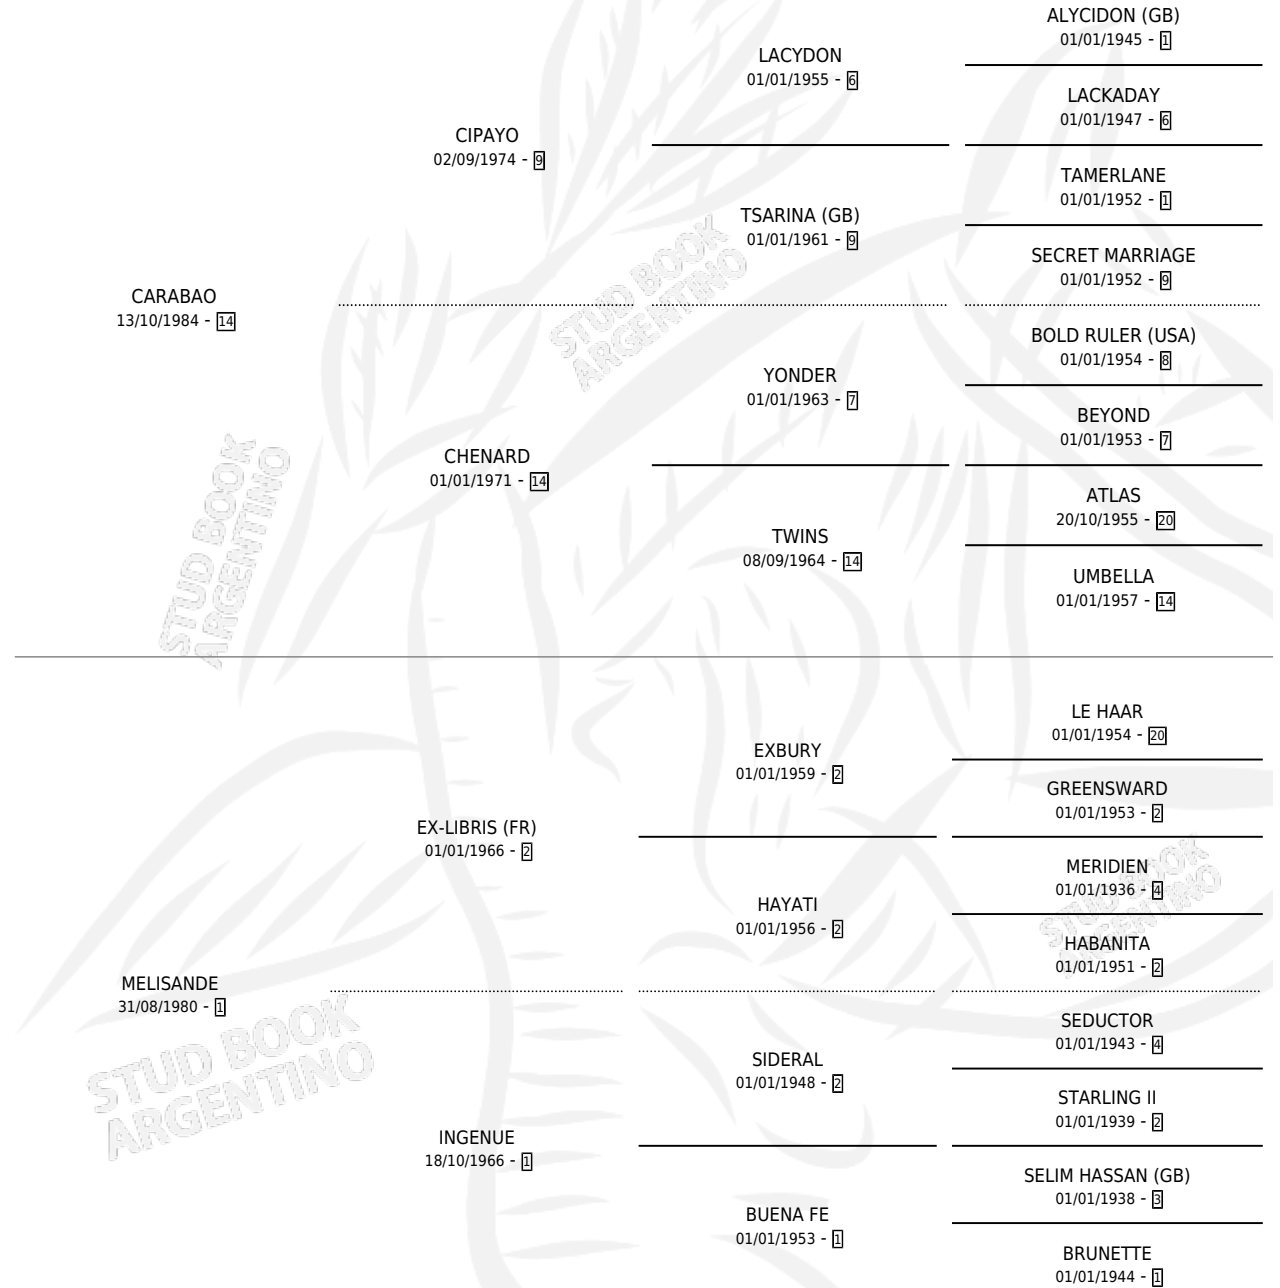

CARA ELISA

por CARABAO y MELISANDE por EX-LIBRIS (FR)

Argentina · Hembra · Alazan · SP · 23/08/1995
Familia 1-d · Volumen 35

ESTADO

TIPIFICACIÓN SANGUÍNEA	✓
TIPIFICACIÓN POR ADN	X
PASAPORTE	X
IDENTIFICACIÓN POR MICROCHIP	X
REPRODUCTOR	✓

Lugar de nacimiento: Elbay

Criador: Sin dato

~

HIJOS

	MACHOS	HEMBRAS
3 NACIERON	1	2
SIN ACTUACIONES		

PEDIGREE

S

mientos 3 / Efectividad 60.00%

PADRILLO	PRODUCTO	CRIADOR	1ER SERVICIO	ÚLTIMO SERVICIO
BAT RECIO HONDENO	Ø		11/09/2003	19/09/2003
CARA ELISA HONDENO	FALANGISTA (M A, 04/09/2003) •MURIÓ EL 23/01/2014•	AGUARENAS	11/09/2002	19/09/2002
Documento generado el 05/05/2026 BAT RECIO	CARA MIA (H A, 04/09/2002) •MURIÓ EL 09/03/2016•	AGUARENAS	17/09/2001	21/09/2001
studbook.org.ar HONDENO	Ø		16/10/2000	27/10/2000
BAT RECIO	CARA SUCIA (H A, 11/10/2000)	SIN DATO	13/09/1999	08/11/1999