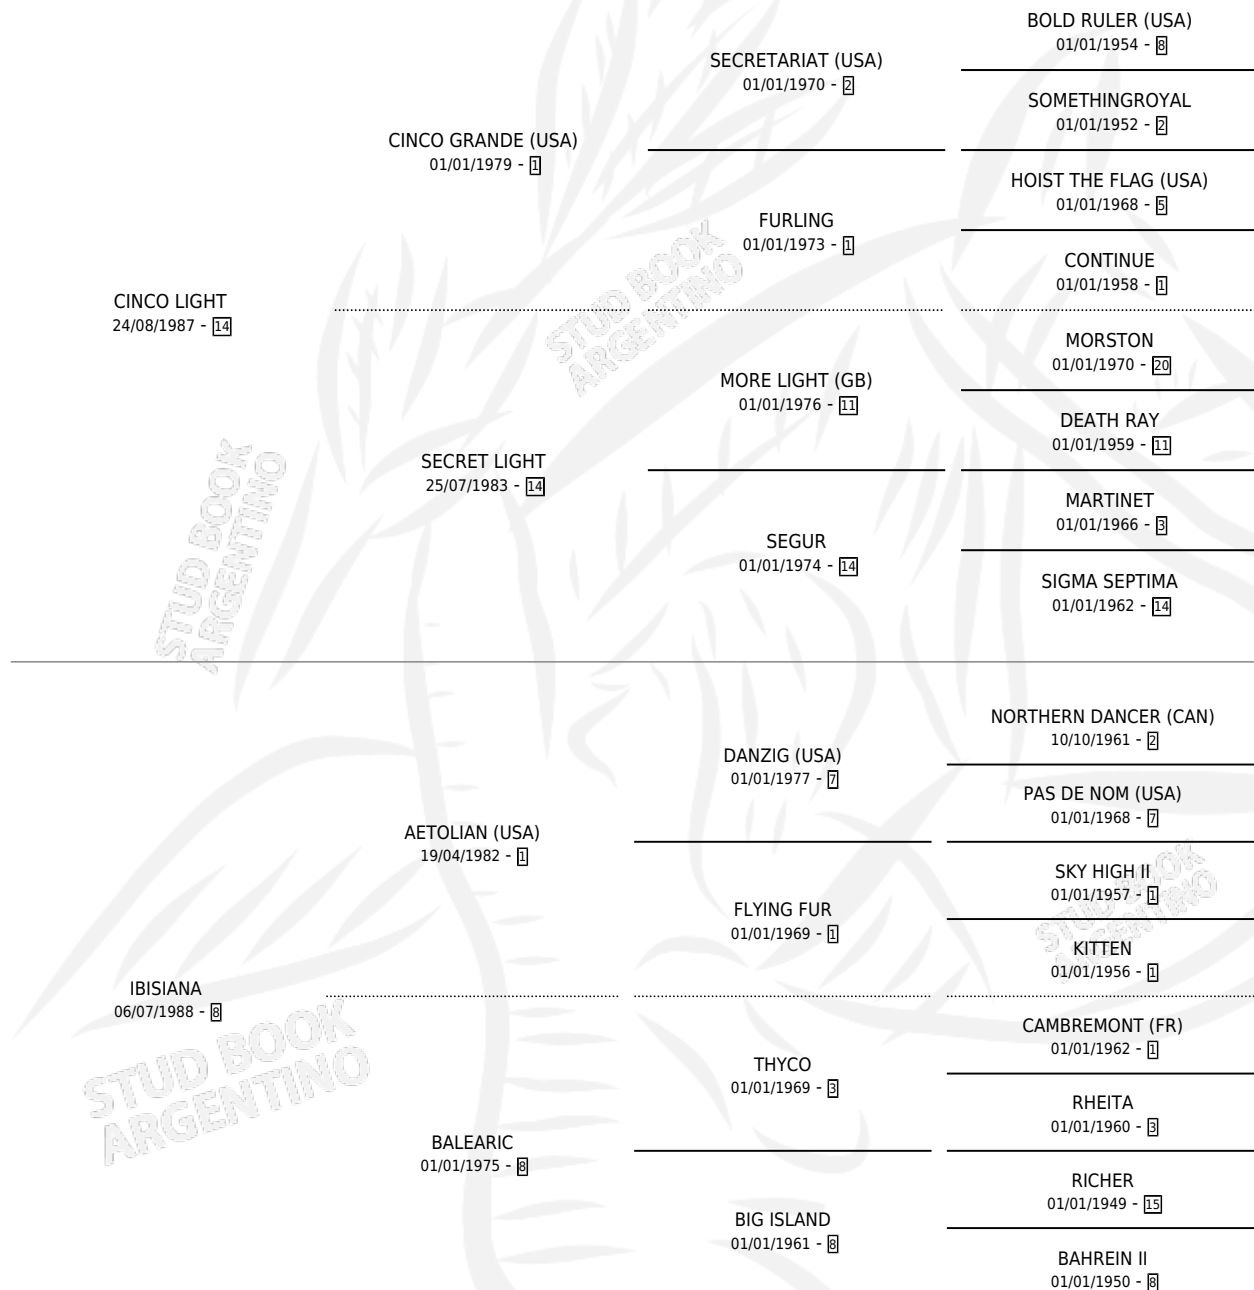

IBIZA LIGHT

por CINCO LIGHT y IBISIANA por AETOLIAN (USA)

Argentina · Hembra · Tordillo · SP · 15/09/1995
Familia 8-a · Volumen 35

ESTADO

TIPIFICACIÓN SANGUÍNEA	X
TIPIFICACIÓN POR ADN	✓
PASAPORTE	X
IDENTIFICACIÓN POR MICROCHIP	X
REPRODUCTOR	✓

Lugar de nacimiento: Melincue

Criador: Sin dato

~

HIJOS

	MACHOS	HEMBRAS
2 NACIERON	0	2
SIN ACTUACIONES		

PEDIGREE

CAMPAÑA

Solo carreras oficiales de Argentina