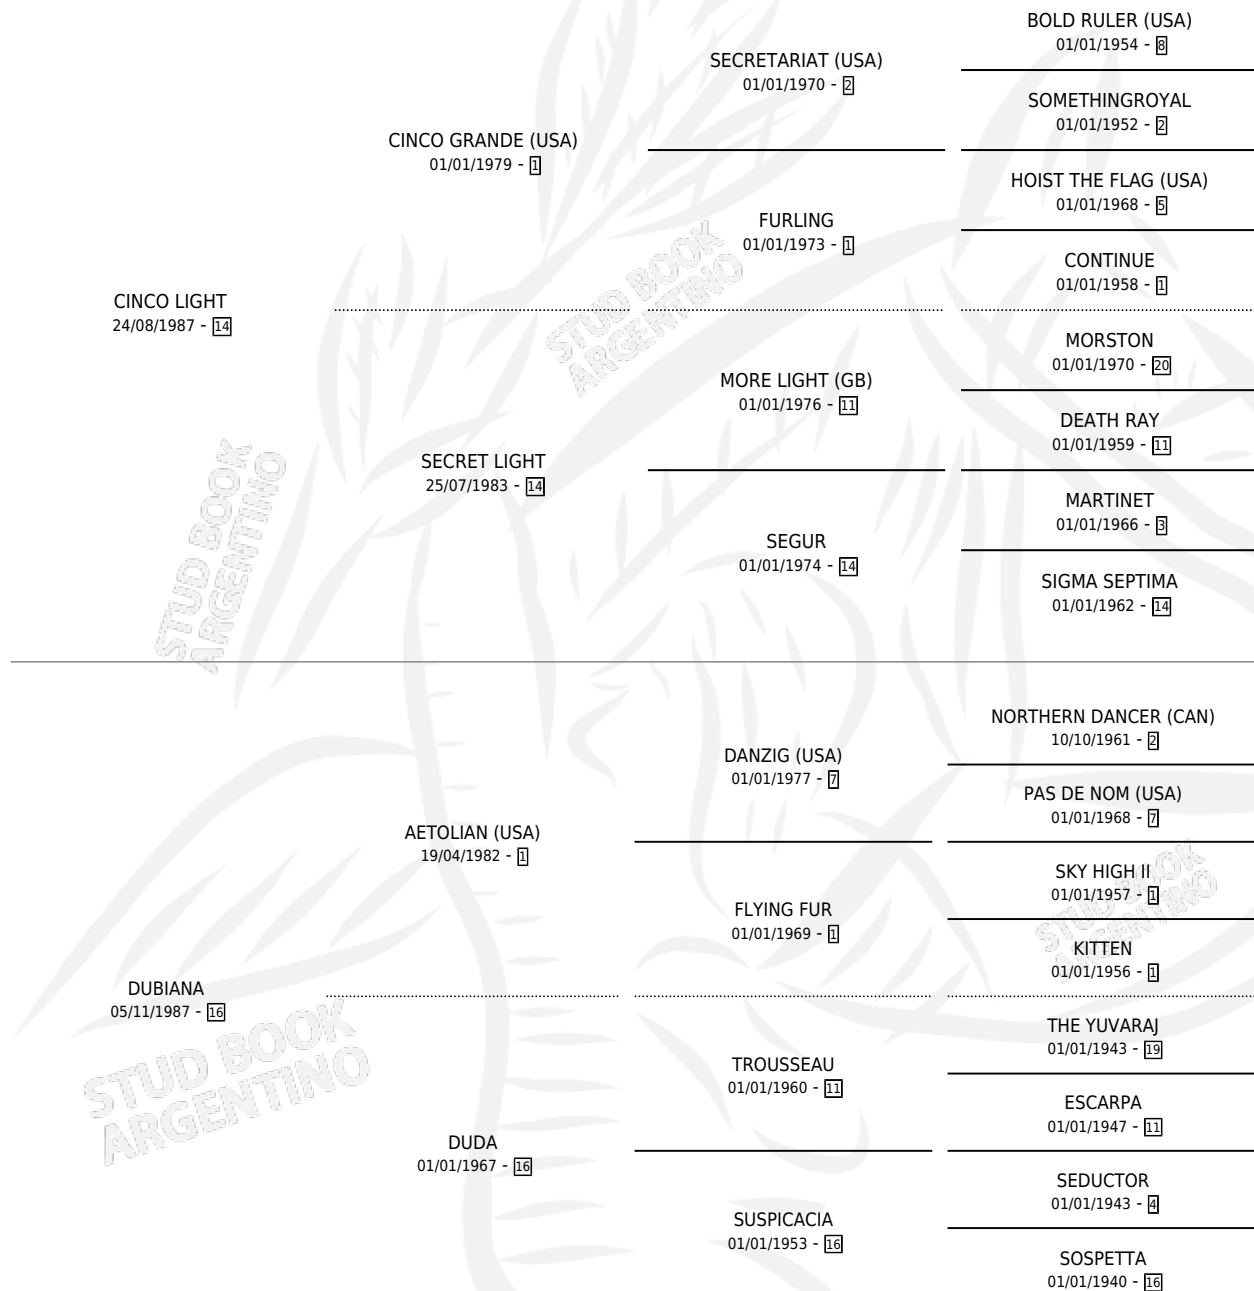

DUDA LIGHT

por CINCO LIGHT y DUBIANA por AETOLIAN (USA)

Argentina · Hembra · Zaino · SP · 09/09/1995
Familia 16-e · Volumen 35

ESTADO

TIPIFICACIÓN SANGUÍNEA	X
TIPIFICACIÓN POR ADN	X
PASAPORTE	X
IDENTIFICACIÓN POR MICROCHIP	X
REPRODUCTOR	X

Lugar de nacimiento: Melincue

Criador: Sin dato

PEDIGREE

DUDA LIGHT

Datos oficiales del Stud Book Argentino

Documento generado el 04/05/2026

studbook.org.ar