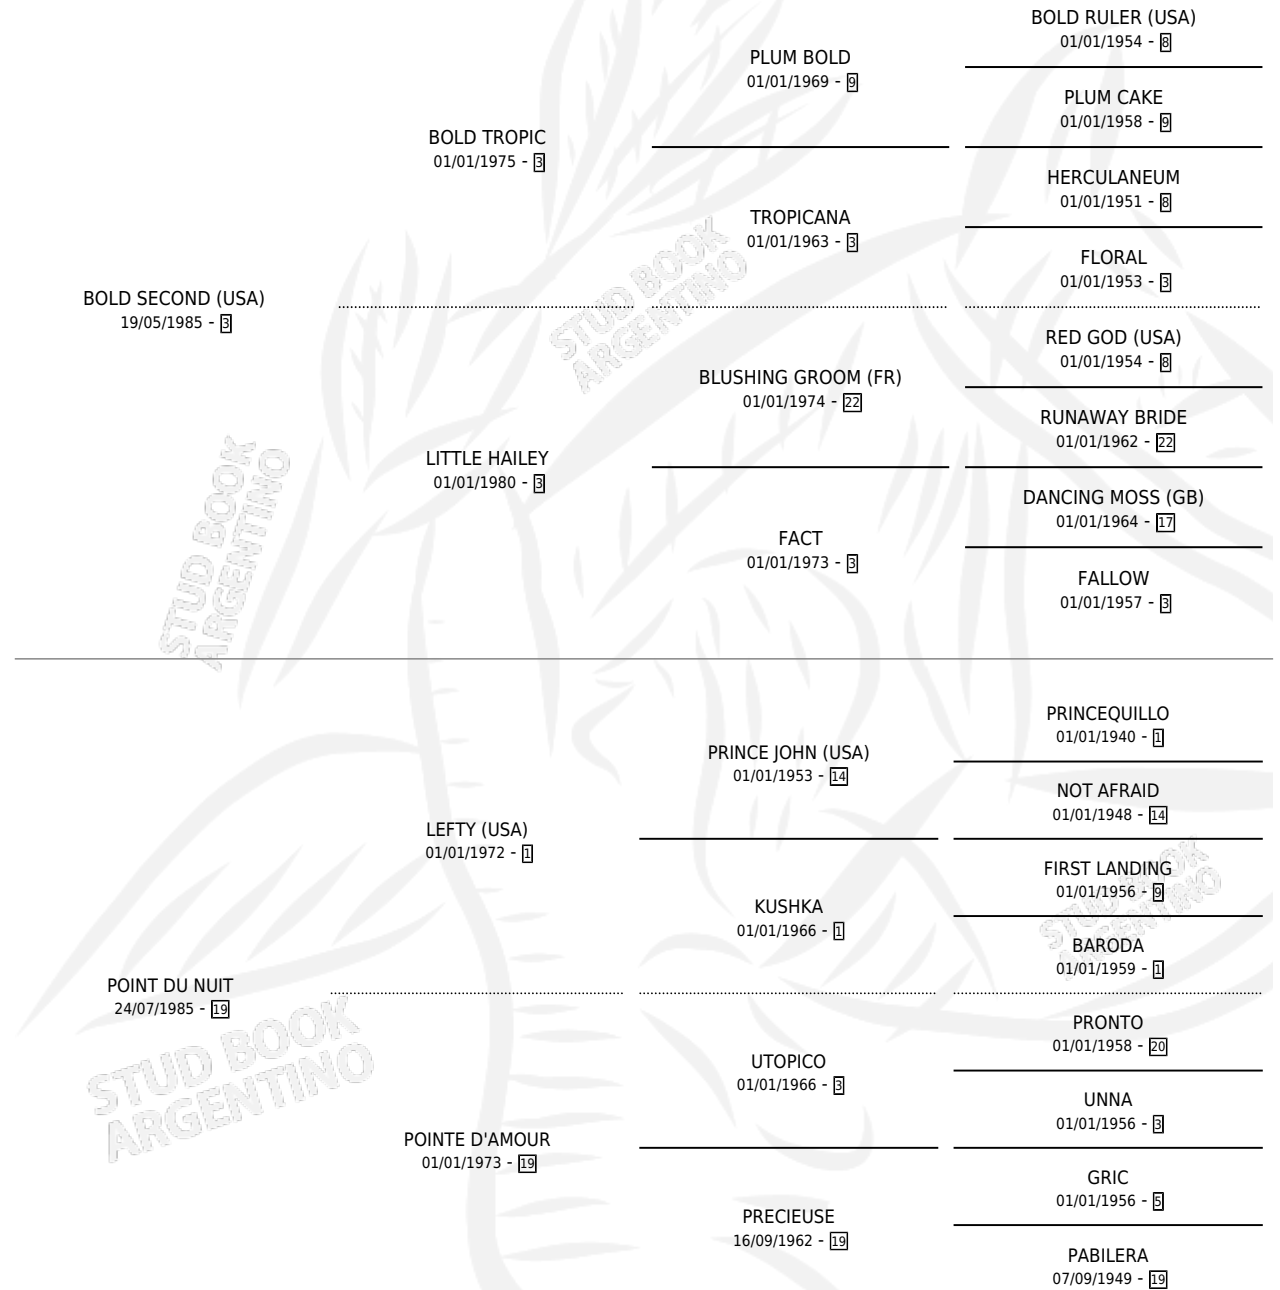

PRESSEE

por **BOLD SECOND (USA)** y **POINT DU NUIT** por **LEFTY (USA)**

Argentina · Hembra · Alazan · SP · 14/09/1995
Familia 19-c · Volumen 35

ESTADO

TIPIFICACIÓN SANGUÍNEA	X
TIPIFICACIÓN POR ADN	X
PASAPORTE	X
IDENTIFICACIÓN POR MICROCHIP	X
REPRODUCTOR	X

Lugar de nacimiento: Las Ortigas

Criador: Las Ortigas

PEDIGREE

PRESSEE

Datos oficiales del Stud Book Argentino

Documento generado el 03/05/2026

studbook.org.ar