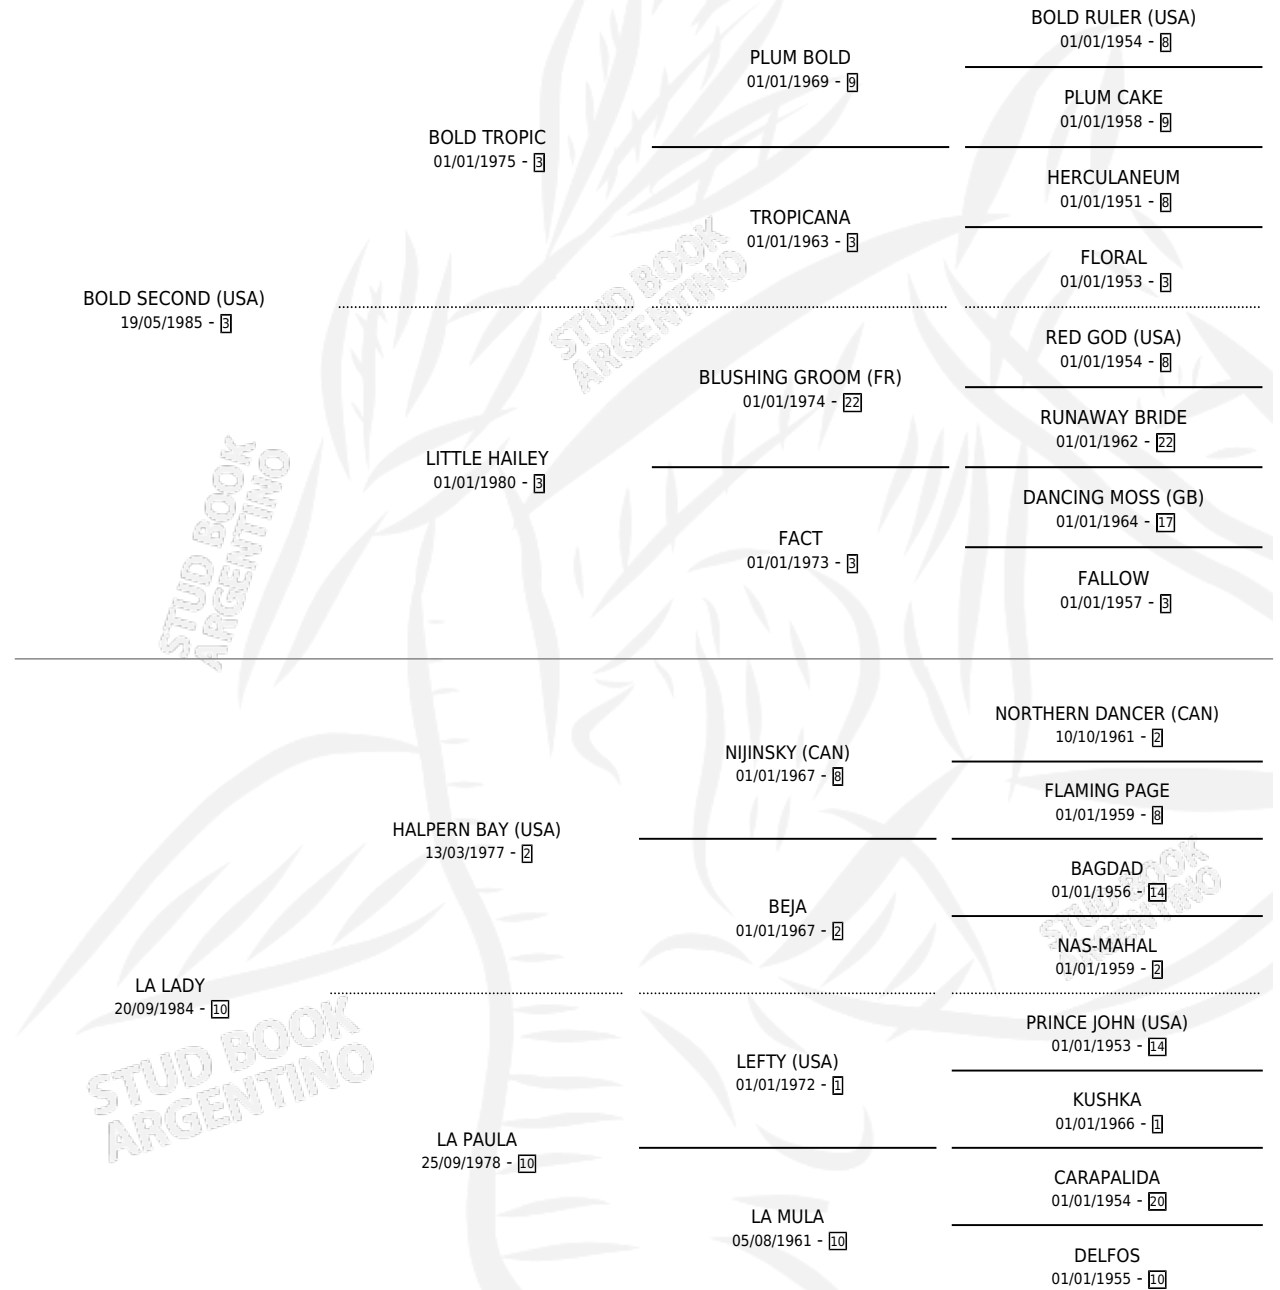

LA BRITISH

por **BOLD SECOND (USA)** y **LA LADY** por **HALPERN BAY (USA)**

Argentina · Hembra · Zaino Doradillo · SP · 24/08/1995
Familia 10-a · Volumen 35

ESTADO

TIPIFICACIÓN SANGUÍNEA	X
TIPIFICACIÓN POR ADN	X
PASAPORTE	X
IDENTIFICACIÓN POR MICROCHIP	X
REPRODUCTOR	X

Lugar de nacimiento: Las Ortigas

Criador: Las Ortigas

PEDIGREE