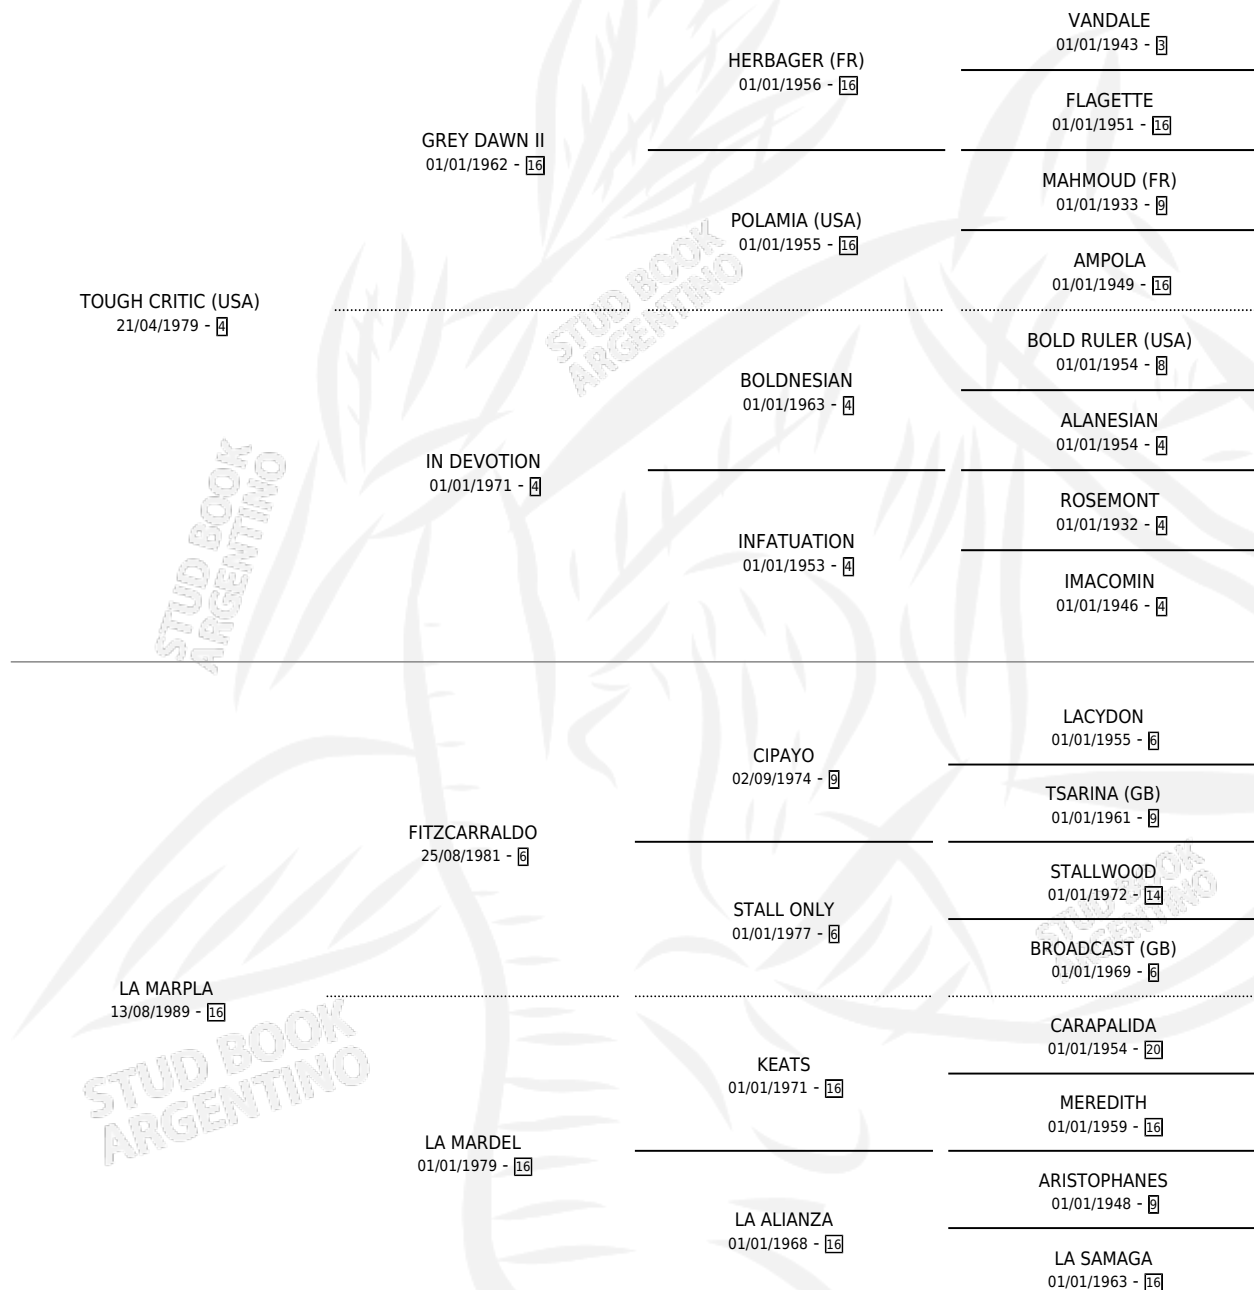

LUNA DE MAR

por **TOUGH CRITIC (USA)** y **LA MARPLA** por **FITZCARRALDO**

Argentina · Hembra · Alazan · SP · 25/09/1995
Familia 16-e · Volumen 35

ESTADO

TIPIFICACIÓN SANGUÍNEA	✓
TIPIFICACIÓN POR ADN	X
PASAPORTE	X
IDENTIFICACIÓN POR MICROCHIP	X
REPRODUCTOR	X

Lugar de nacimiento: La Mañana

Criador: Sin dato

PEDIGREE

CAMPAÑA

Solo carreras oficiales de Argentina

POR EDAD

EDAD	CC	1°	2°	3°	4°	5°	NP	CLC	CLG	CLCG1	CLGG1	IMPORTE	GANANCIA / CC
3 AÑOS	8	0	0	0	0	0	8	0	0	0	0	\$0	\$0
4 AÑOS	11	1	1	1	1	0	7	0	0	0	0	\$5,368	\$488
5 AÑOS	6	0	0	1	0	1	4	0	0	0	0	\$492	\$82
TOTALES	25	1	1	2	1	1	19	0	0	0	0	\$5,860	\$234
%		4.0%	4.0%	8.0%	4.0%	4.0%	76.0%	0.0%	0.0%	0.0%	0.0%		