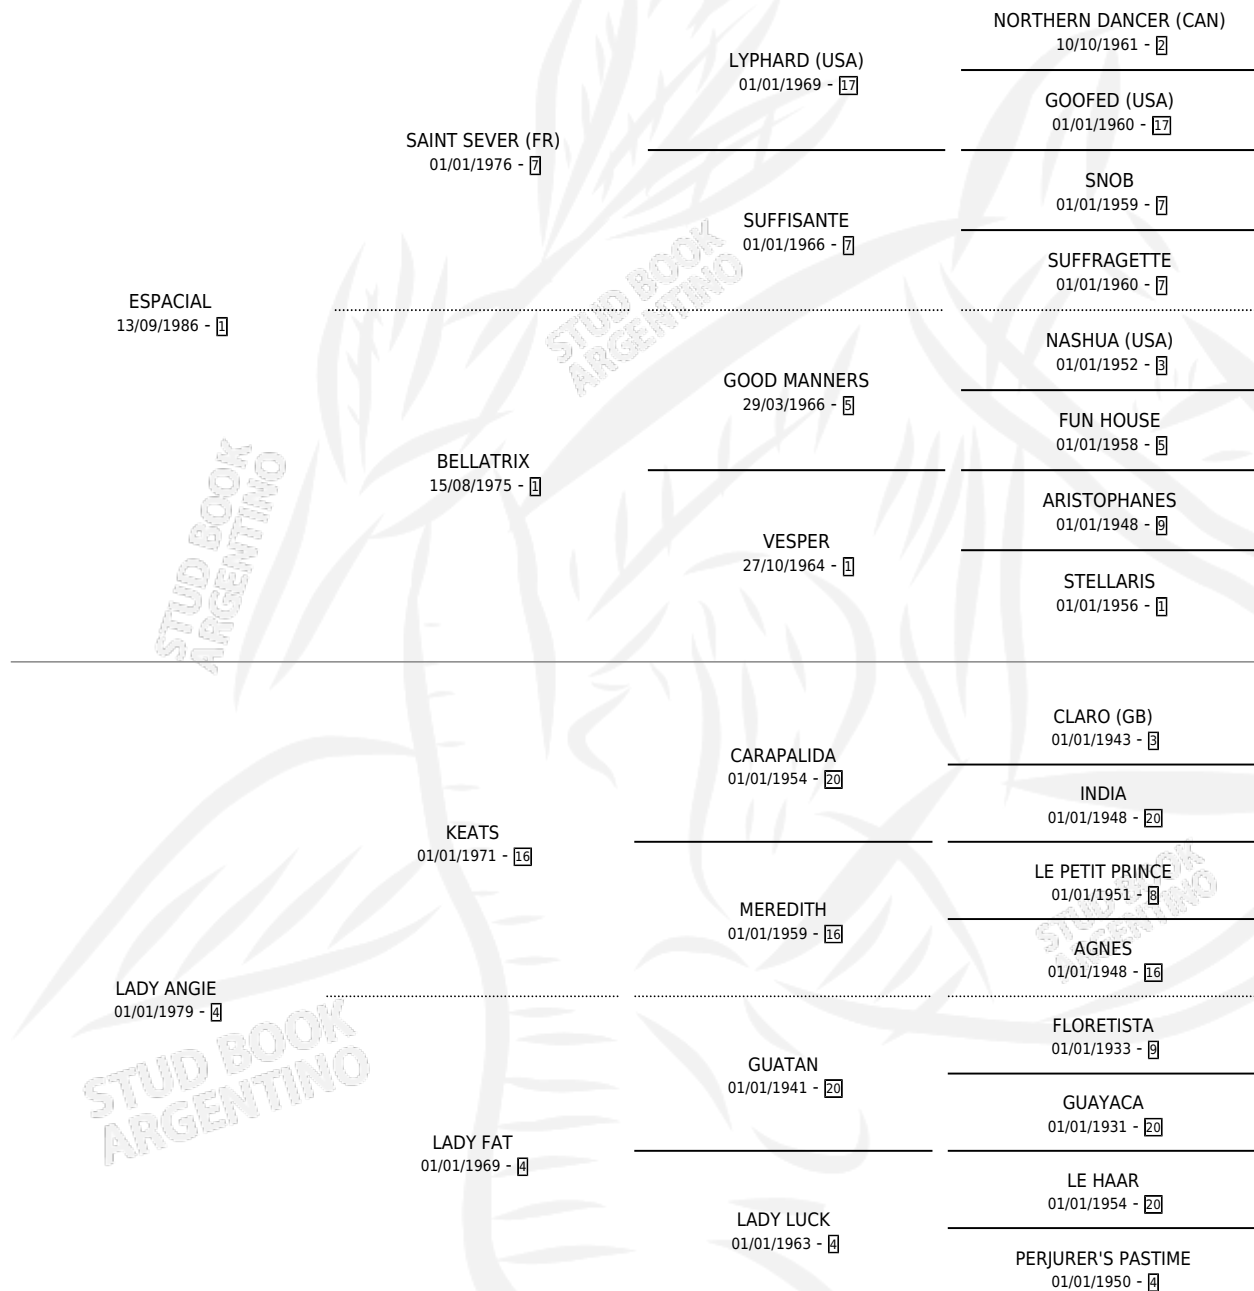

LADY SPACE

por **ESPACIAL** y **LADY ANGIE** por **KEATS**

Argentina · Hembra · Zaino · SP · 19/09/1995
Familia 4-c · Volumen 35

ESTADO

TIPIFICACIÓN SANGUÍNEA	X
TIPIFICACIÓN POR ADN	X
PASAPORTE	X
IDENTIFICACIÓN POR MICROCHIP	X
REPRODUCTOR	X

Lugar de nacimiento: La Mañana

Criador: Sin dato

PEDIGREE

LADY SPACE

Datos oficiales del Stud Book Argentino

Documento generado el 05/05/2026

studbook.org.ar