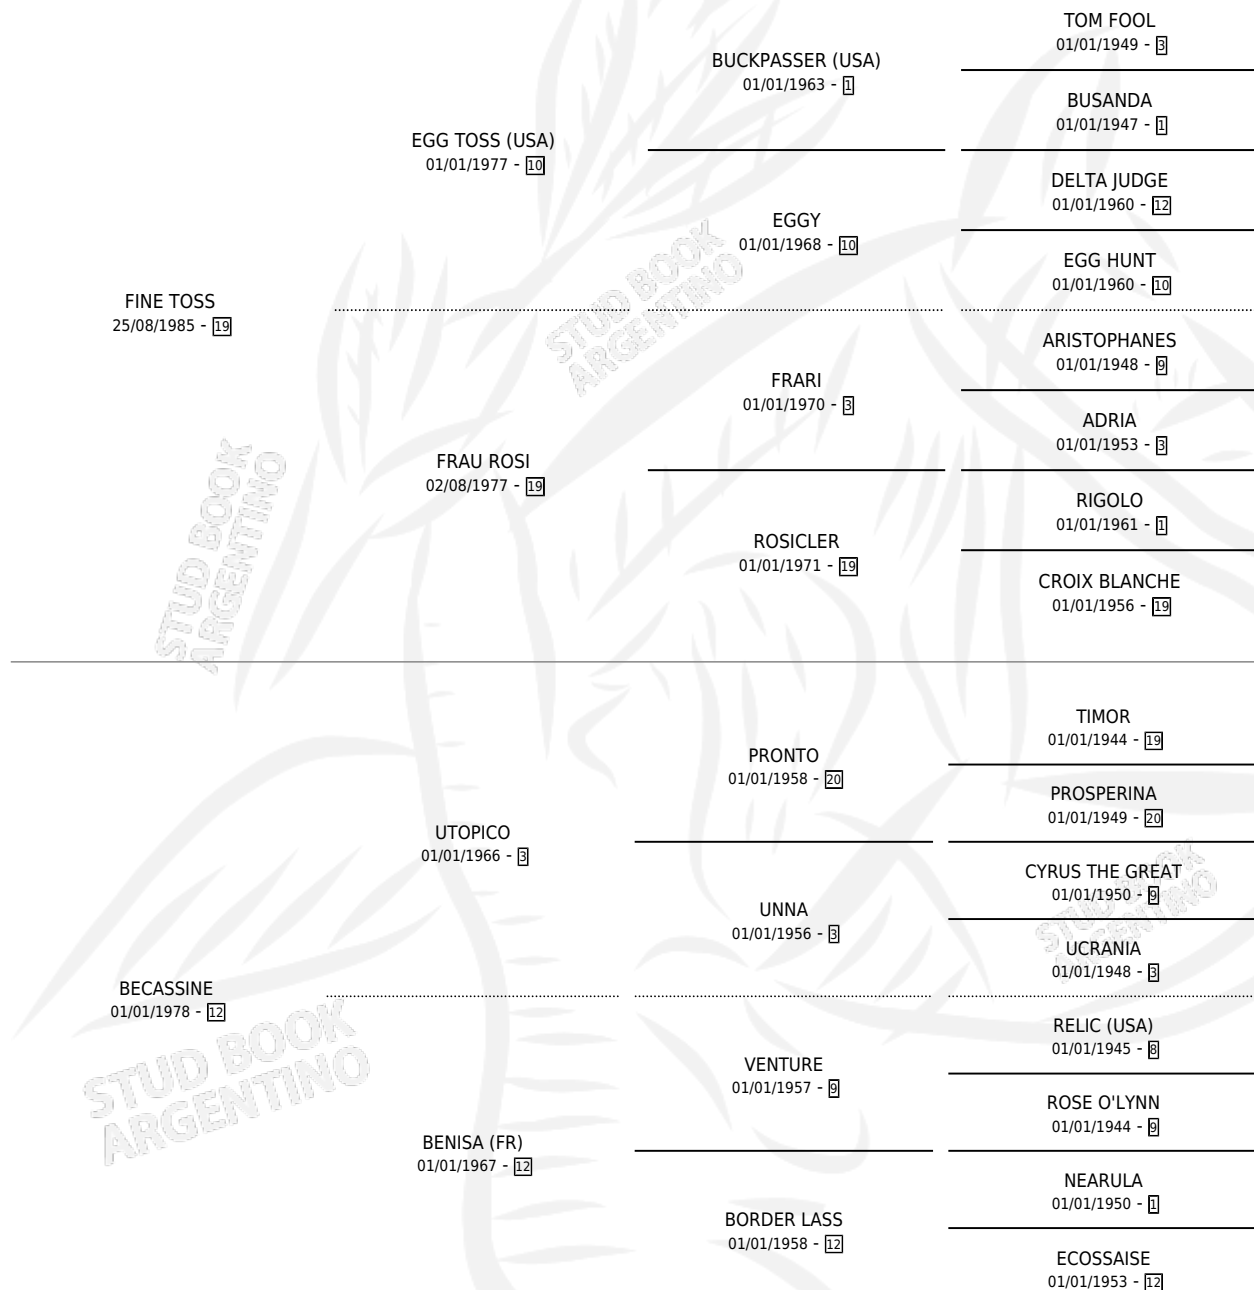

BENISA TOSS

por FINE TOSS y BECASSINE por UTOPICO

Argentina · Hembra · Zaino Doradillo · SP · 18/09/1995
Familia 12-e · Volumen 35

ESTADO

TIPIFICACIÓN SANGUÍNEA	✓
TIPIFICACIÓN POR ADN	✓
PASAPORTE	X
IDENTIFICACIÓN POR MICROCHIP	X
REPRODUCTOR	✓

Lugar de nacimiento: La Mañana

Criador: La Mañana

~

HIJOS

	MACHOS	HEMBRAS
4 NACIERON	2	2
2 CORRIERON	0	2

SIN ACTUACIONES

PEDIGREE