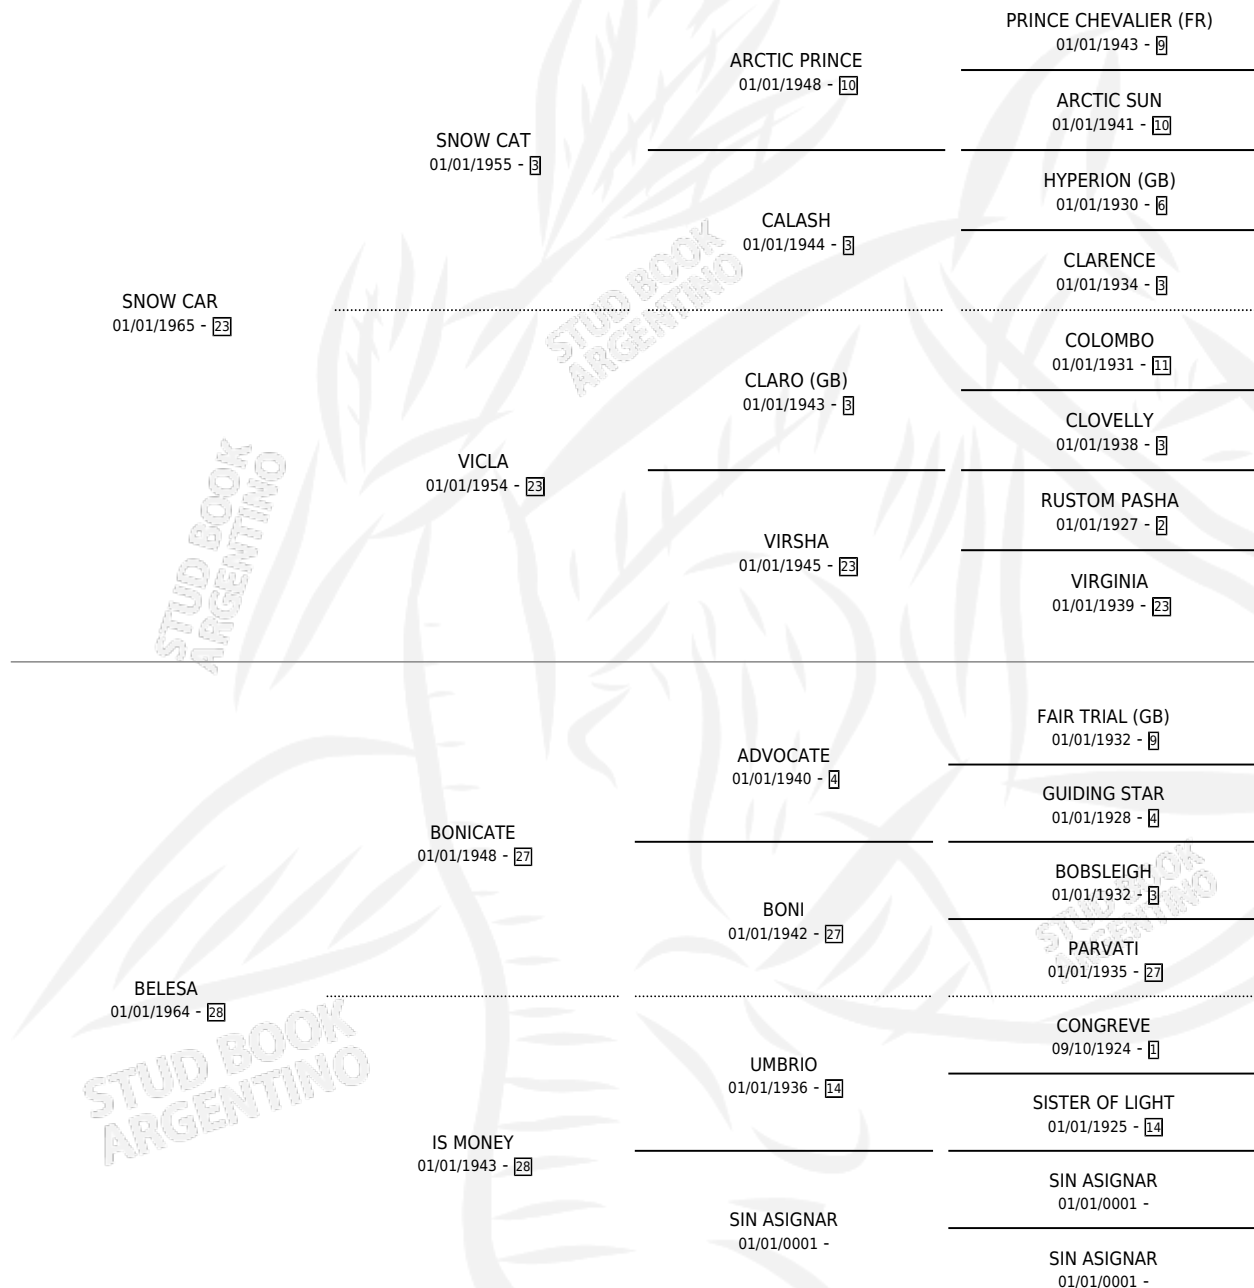

SHADDOCK

por SNOW CAR y BELESA por BONICATE

Argentina · Macho · Zaino · SP · 01/01/1972
Familia 28 · Volumen 28

ESTADO

TIPIFICACIÓN SANGUÍNEA	X
TIPIFICACIÓN POR ADN	X
PASAPORTE	X
IDENTIFICACIÓN POR MICROCHIP	X
REPRODUCTOR	X

Lugar de nacimiento: Campo particular

Criador: Sin dato

~

HIJOS

	MACHOS	HEMBRAS
4 NACIERON	1	3
1 CORRIERON	0	1
1 GANARON	0	1
0 GANADORES CL	0 GANADORES GR	0 GANADORES G1

PEDIGREE

SHADDOCK

Datos oficiales del Stud Book Argentino