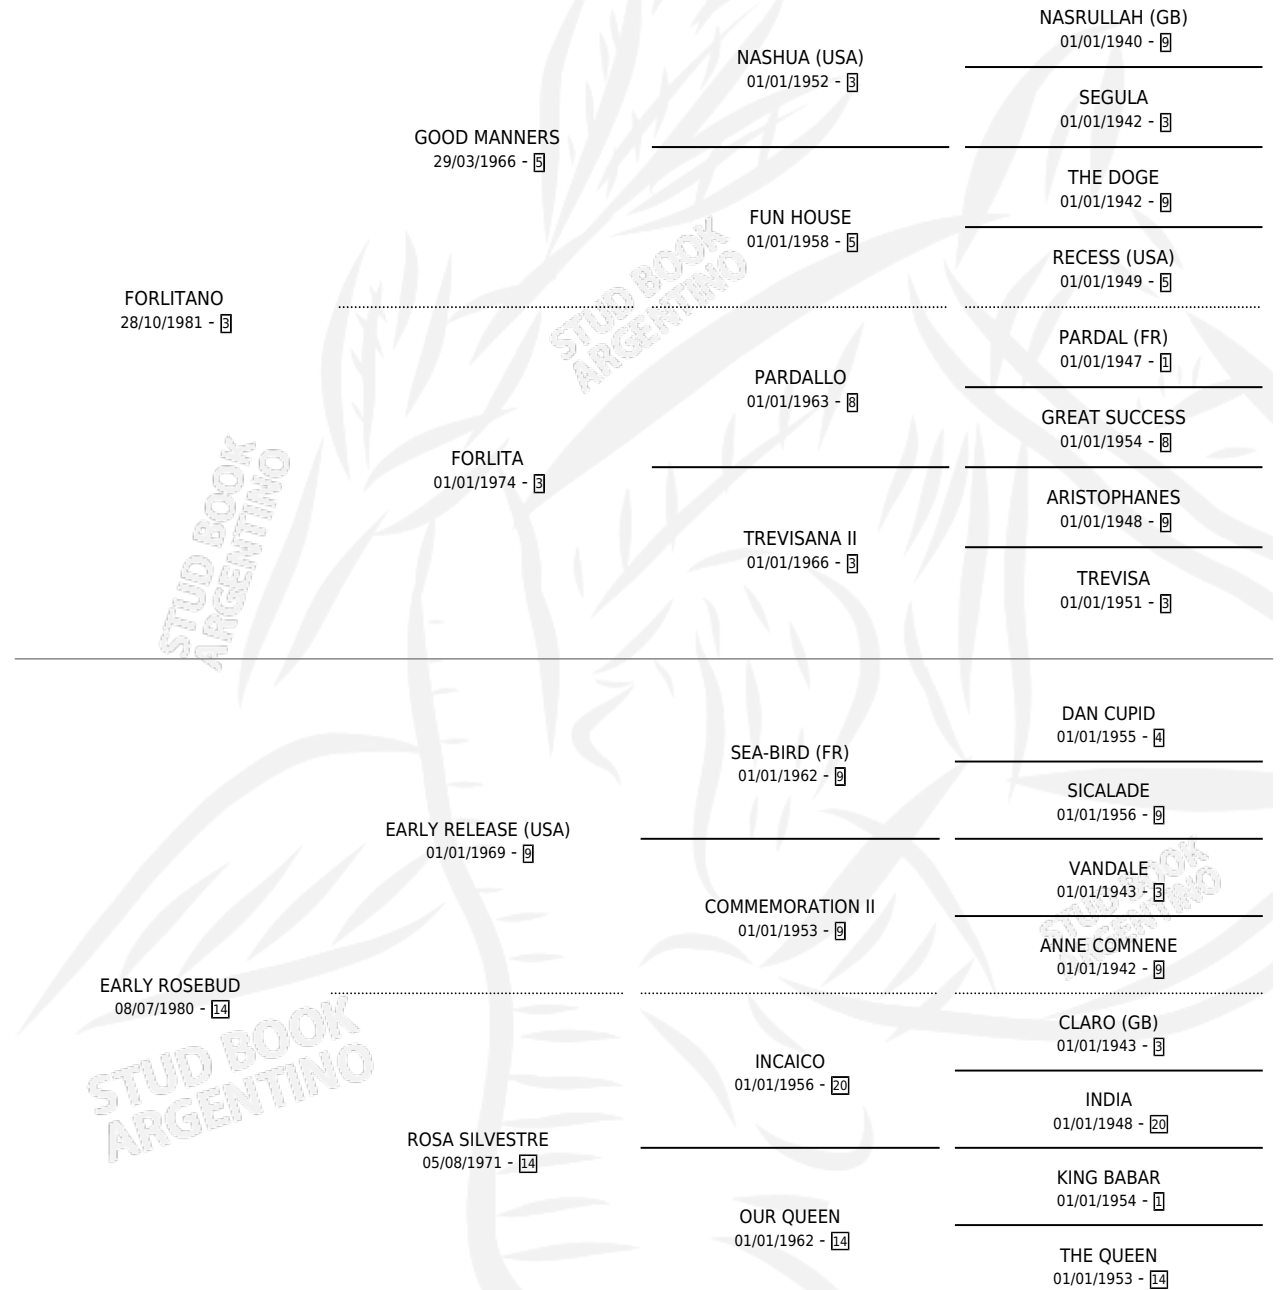

SARA FRANCIS

por **FORLITANO** y **EARLY ROSEBUD** por **EARLY RELEASE**
(USA)

Argentina · Hembra · Zaino · SP · 16/09/1995
Familia 14-c · Volumen 35

ESTADO

TIPIFICACIÓN SANGUÍNEA	✓
TIPIFICACIÓN POR ADN	✓
PASAPORTE	X
IDENTIFICACIÓN POR MICROCHIP	X
REPRODUCTOR	✓

Lugar de nacimiento: Don Teo

Criador: Sin dato

~

HIJOS

	MACHOS	HEMBRAS
10 NACIERON	8	2
5 CORRIERON	5	0
4 GANARON	4	0
0 GANADORES CL	0 GANADORES GR	0 GANADORES G1

PEDIGREE