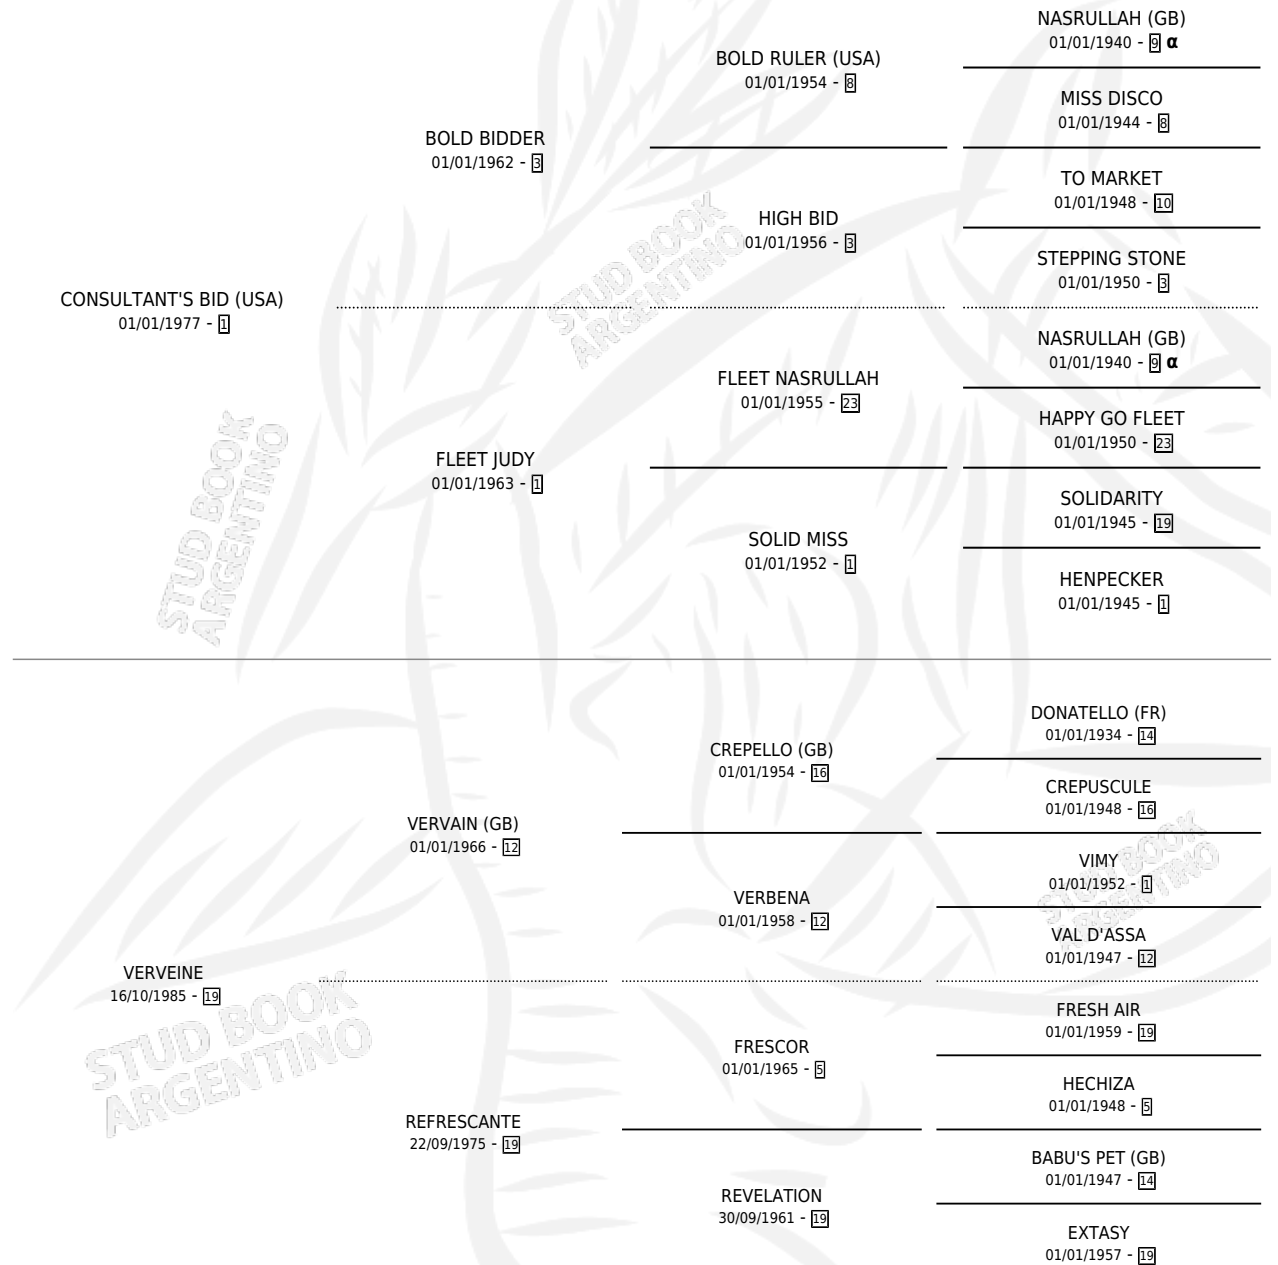

VER BID

por **CONSULTANT'S BID (USA)** y **VERVEINE** por **VERVAIN (GB)**

Argentina · Hembra · Alazan Tostado · SP · 18/08/1995
Familia 19 · Volumen 35

ESTADO

TIPIFICACIÓN SANGUÍNEA	✓
TIPIFICACIÓN POR ADN	✓
PASAPORTE	X
IDENTIFICACIÓN POR MICROCHIP	X
REPRODUCTOR	✓

Lugar de nacimiento: El Tambolar

Criador: Sin dato

~

HIJOS

	MACHOS	HEMBRAS
3 NACIERON	2	1
SIN ACTUACIONES		

PEDIGREE

INBREEDING : α

S

mientos 3 / Efectividad 60.00%

PADRILLO	PRODUCTO	CRIADOR	1ER SERVICIO	ÚLTIMO SERVICIO
MANPOWER	MARCOS POWER (M A, 21/12/2012)	SIN DATO	24/12/2011	26/12/2011
YACONIC	∅		07/11/2010	09/11/2010
MAKTUB	BARTOLO TUB (M A, 06/10/2009)	SIN DATO	05/11/2008	05/11/2008
INTREPIDITY	INTREPY BID (H A, 14/11/2007)	SIN DATO	09/12/2006	09/12/2006
JEQUE	∅		27/09/2005	27/09/2005