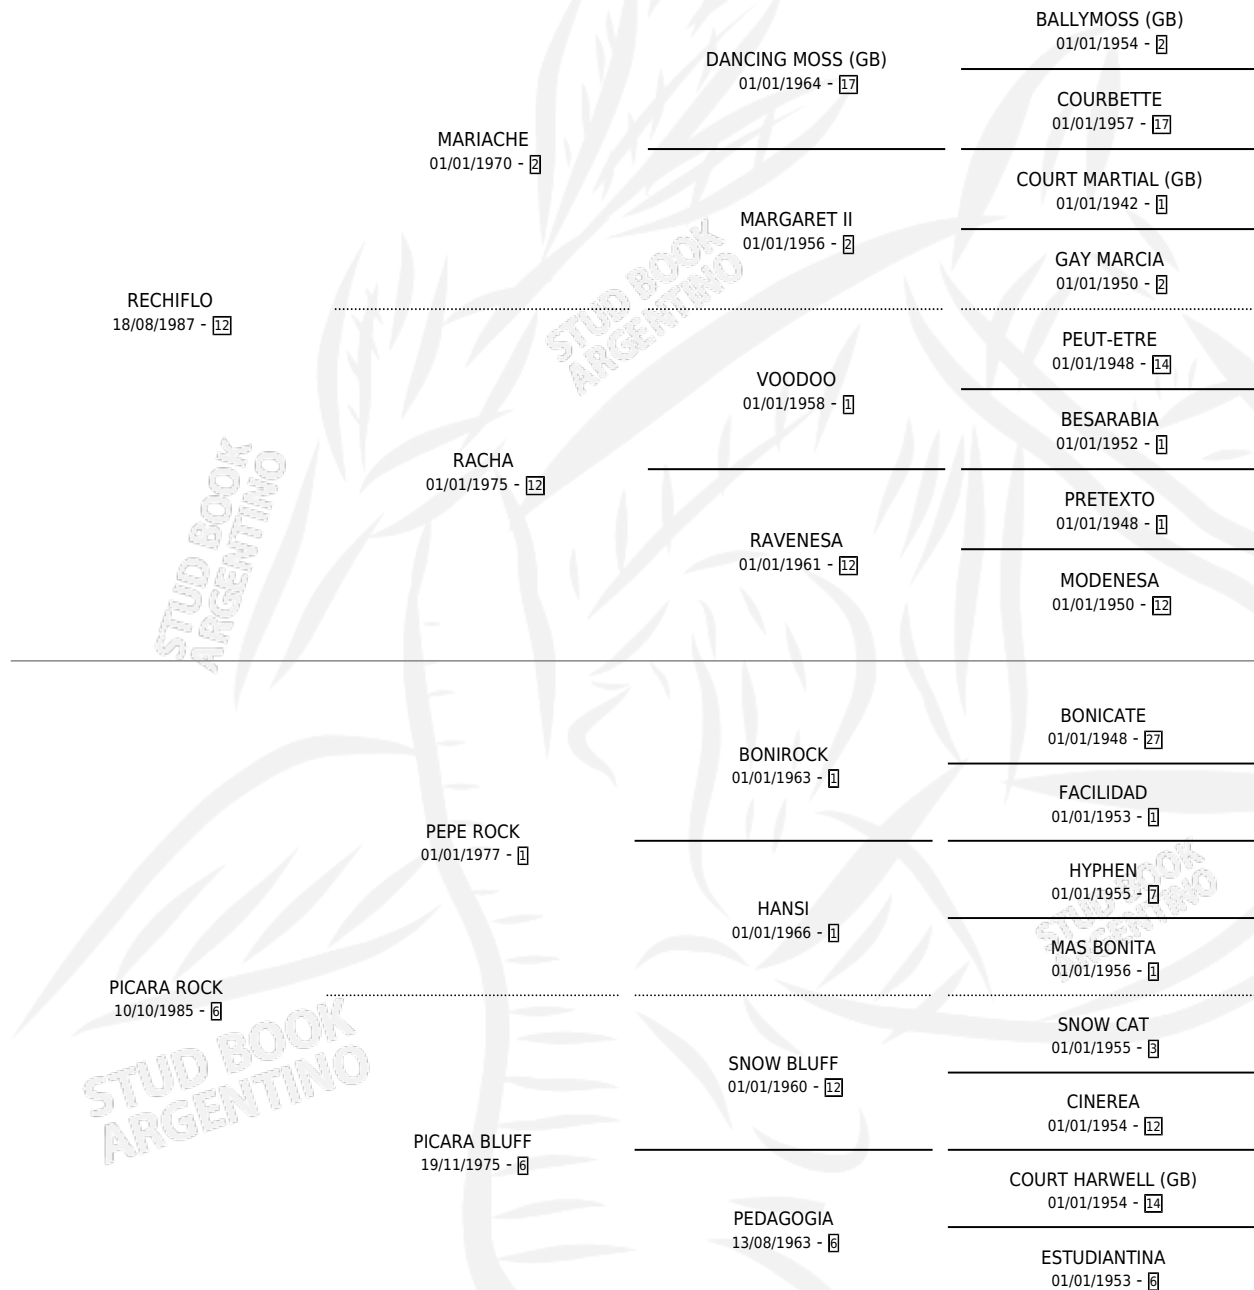

PENELOPE SUR

por RECHIFLO y PICARA ROCK por PEPE ROCK

Argentina · Hembra · Alazan · SP · 05/09/1995
Familia 6-f · Volumen 35

ESTADO

TIPIFICACIÓN SANGUÍNEA	X
TIPIFICACIÓN POR ADN	X
PASAPORTE	X
IDENTIFICACIÓN POR MICROCHIP	X
REPRODUCTOR	X

Lugar de nacimiento: Santa Maria del Sur

Criador: Sin dato

PEDIGREE

PENELOPE SUR

Datos oficiales del Stud Book Argentino

Documento generado el 03/05/2026

studbook.org.ar