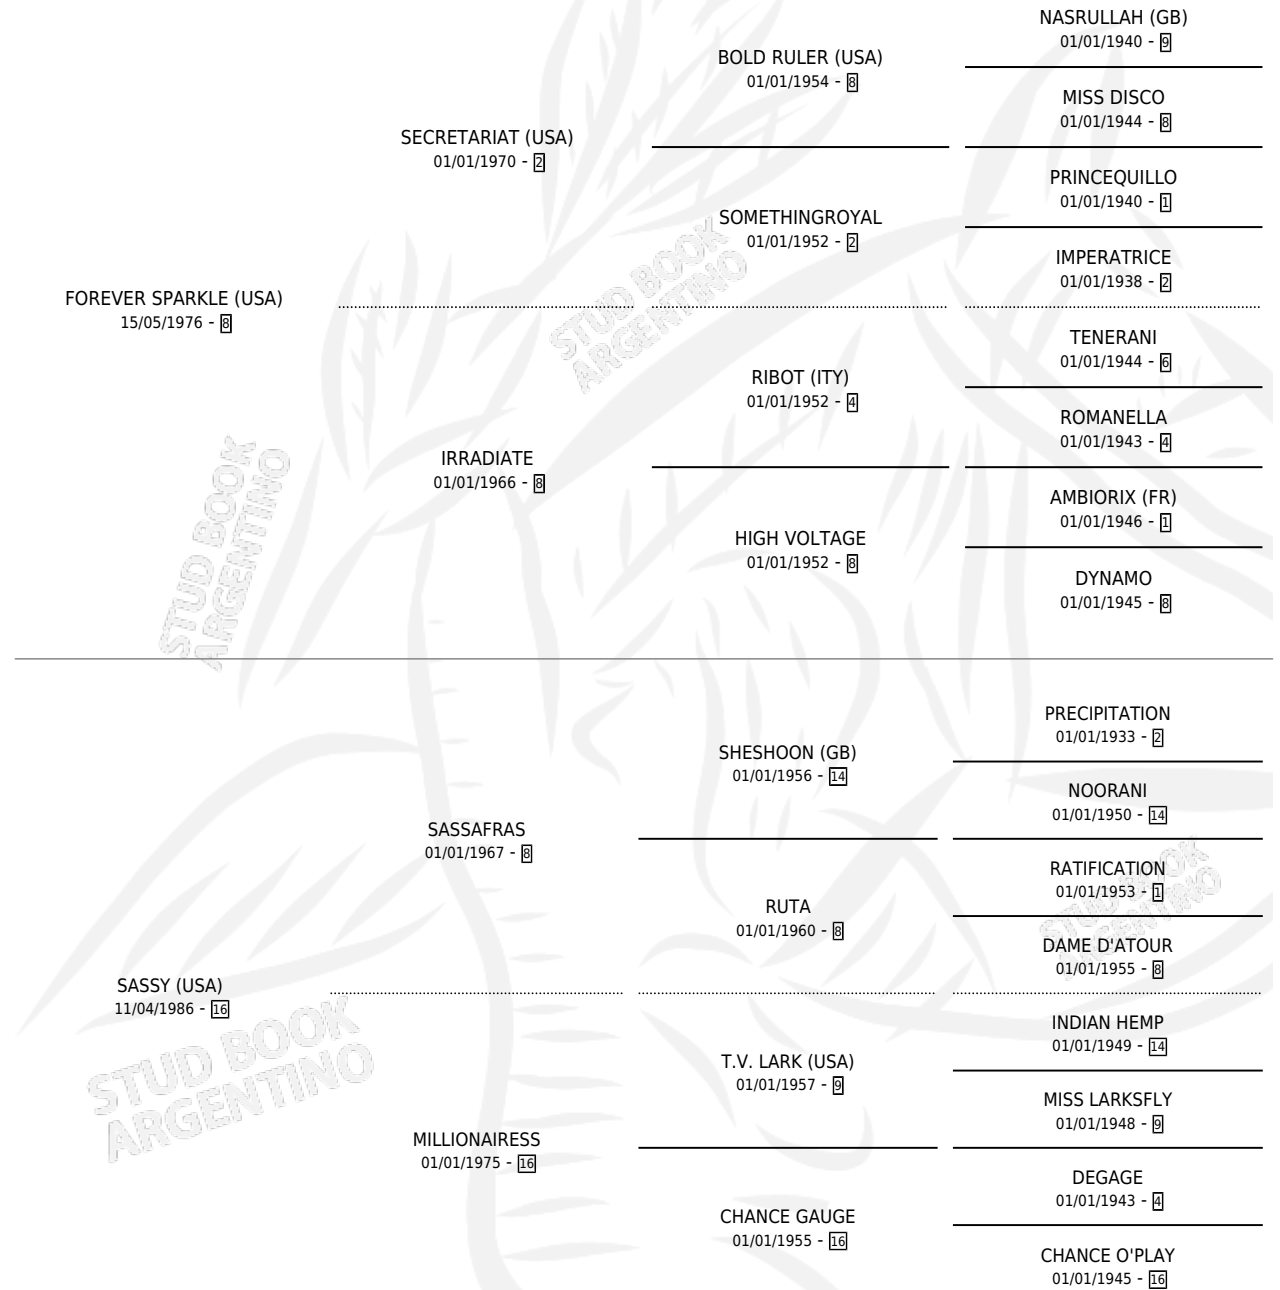

WHITE ZOMBIE

por **FOREVER SPARKLE (USA)** y **SASSY (USA)** por **SASSAFRAS**

Argentina · Macho · Tordillo · SP · 21/09/1995
Familia 16-g · Volumen 35

ESTADO

TIPIFICACIÓN SANGUÍNEA	X
TIPIFICACIÓN POR ADN	X
PASAPORTE	X
IDENTIFICACIÓN POR MICROCHIP	X
REPRODUCTOR	X

Lugar de nacimiento: Rancho Lujan
Criador: Sin dato

PEDIGREE

CAMPAÑA

Solo carreras oficiales de Argentina

POR EDAD

EDAD	CC	1°	2°	3°	4°	5°	NP	CLC	CLG	CLCG1	CLGG1	IMPORTE	GANANCIA / CC
3 AÑOS	4	0	0	0	0	0	4	0	0	0	0	\$0	\$0
4 AÑOS	12	1	2	2	0	0	7	0	0	0	0	\$6,184	\$515
TOTALES	16	1	2	2	0	0	11	0	0	0	0	\$6,184	\$387
%		6.3%	12.5%	12.5%	0.0%	0.0%	68.8%	0.0%	0.0%	0.0%	0.0%		