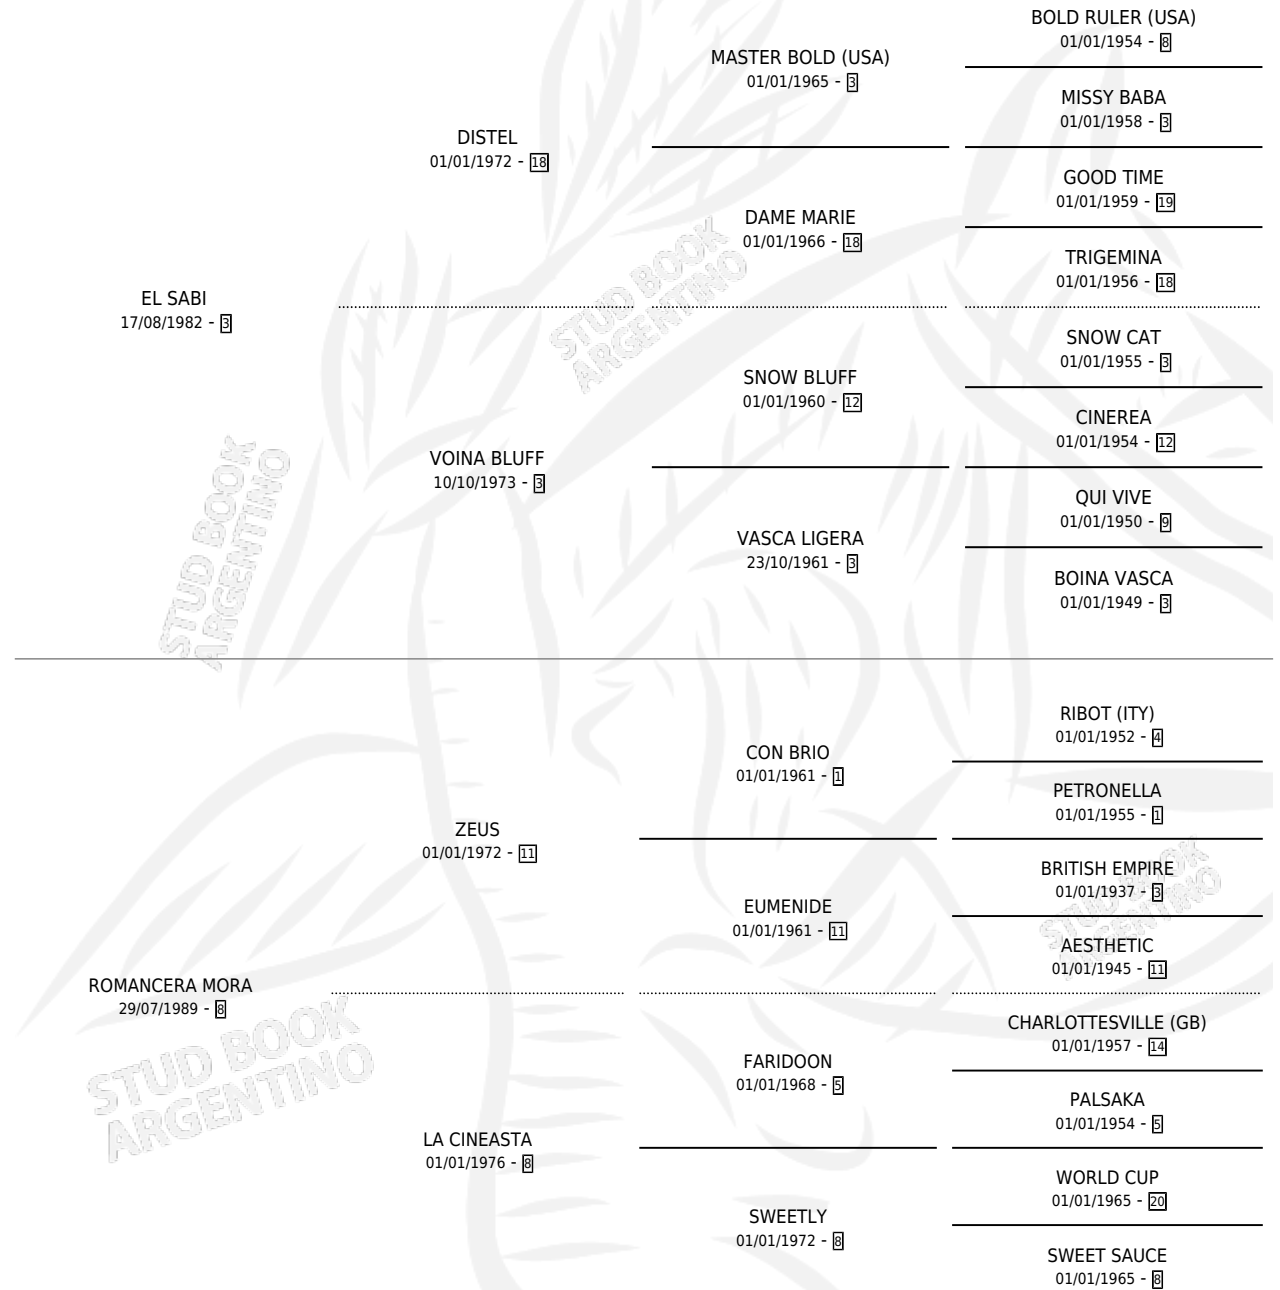

PREFERIDA MORA

por **EL SABI** y **ROMANCERA MORA** por **ZEUS**

Argentina · Hembra · Zaino · SP · 14/09/1995
Familia 8-a · Volumen 35

ESTADO

TIPIFICACIÓN SANGUÍNEA	✓
TIPIFICACIÓN POR ADN	✓
PASAPORTE	X
IDENTIFICACIÓN POR MICROCHIP	X
REPRODUCTOR	✓

Lugar de nacimiento: Los Moros

Criador: Juri Jose

~

HIJOS

	MACHOS	HEMBRAS
6 NACIERON	4	2
5 CORRIERON	3	2
3 GANARON	2	1
0 GANADORES CL	0 GANADORES GR	0 GANADORES G1

PEDIGREE

CAMPAÑA

Solo carreras oficiales de Argentina