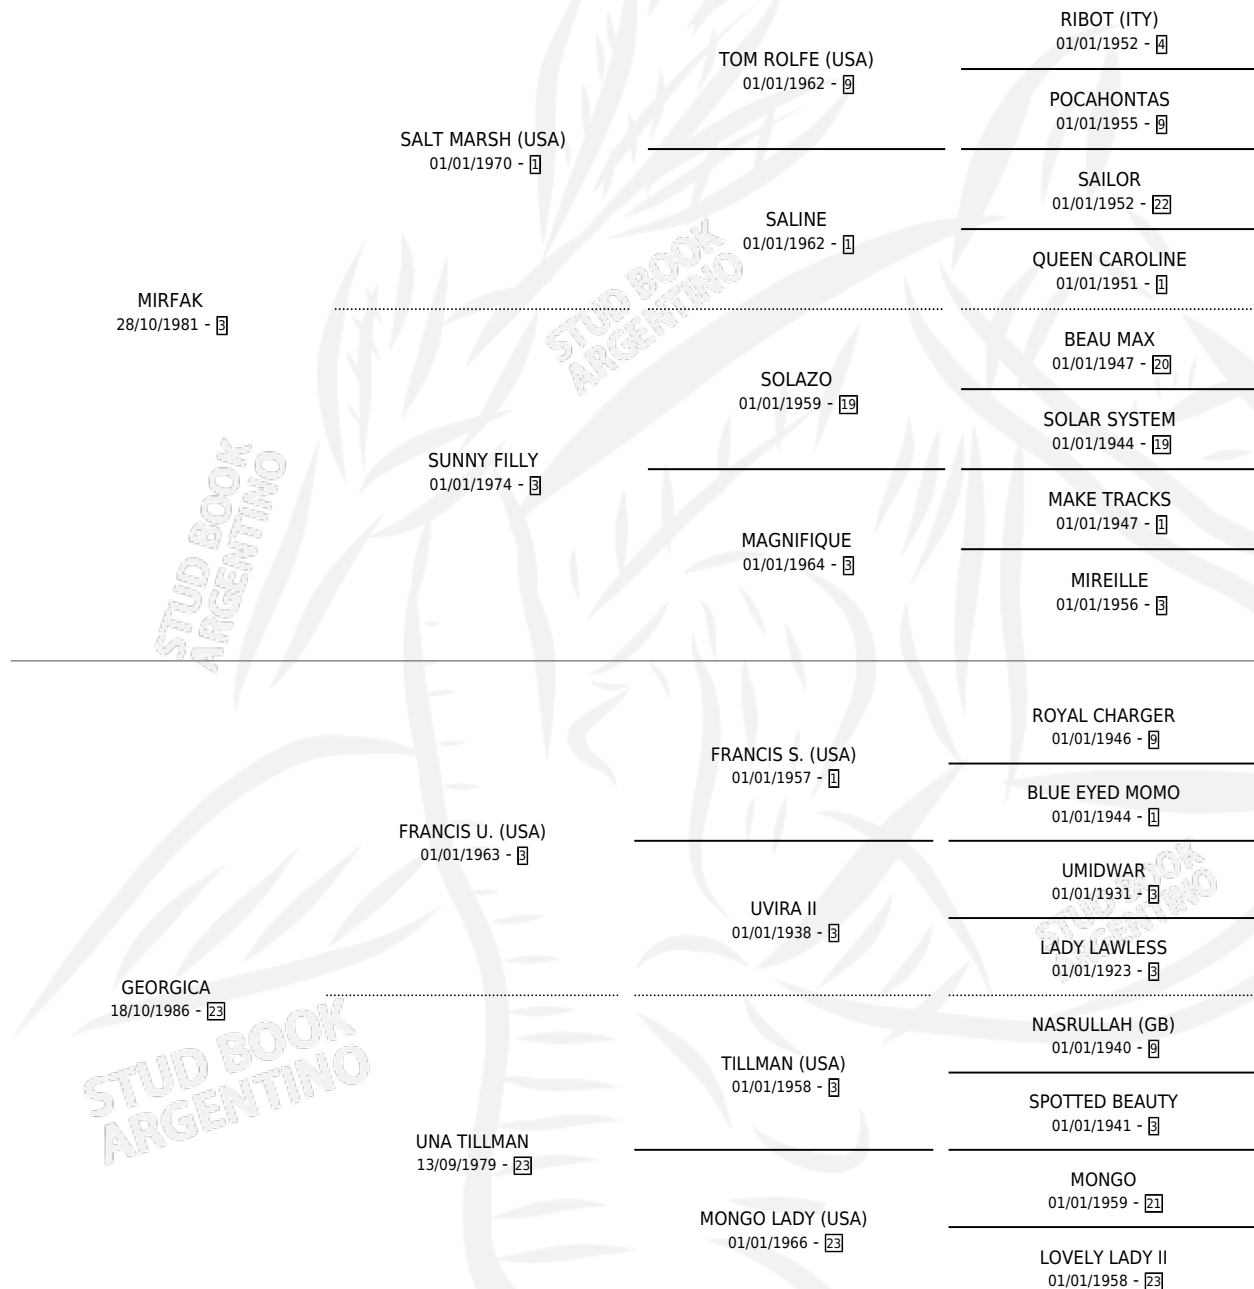

MR. BRUJO

por MIRFAK y GEORGICA por FRANCIS U. (USA)

Argentina · Macho · Zaino · SP · 18/09/1995
Familia 23-a · Volumen 35

ESTADO

TIPIFICACIÓN SANGUÍNEA	X
TIPIFICACIÓN POR ADN	X
PASAPORTE	X
IDENTIFICACIÓN POR MICROCHIP	X
REPRODUCTOR	X

Lugar de nacimiento: Don Santiago
Criador: Schaefer Roberto

PEDIGREE

CAMPAÑA

Solo carreras oficiales de Argentina

POR EDAD

EDAD	CC	1°	2°	3°	4°	5°	NP	CLC	CLG	CLCG1	CLGG1	IMPORTE	GANANCIA / CC
4 AÑOS	11	1	2	0	2	1	5	0	0	0	0	\$5,976	\$543
TOTALES	11	1	2	0	2	1	5	0	0	0	0	\$5,976	\$543
%		9.1%	18.2%	0.0%	18.2%	9.1%	45.5%	0.0%	0.0%	0.0%	0.0%		