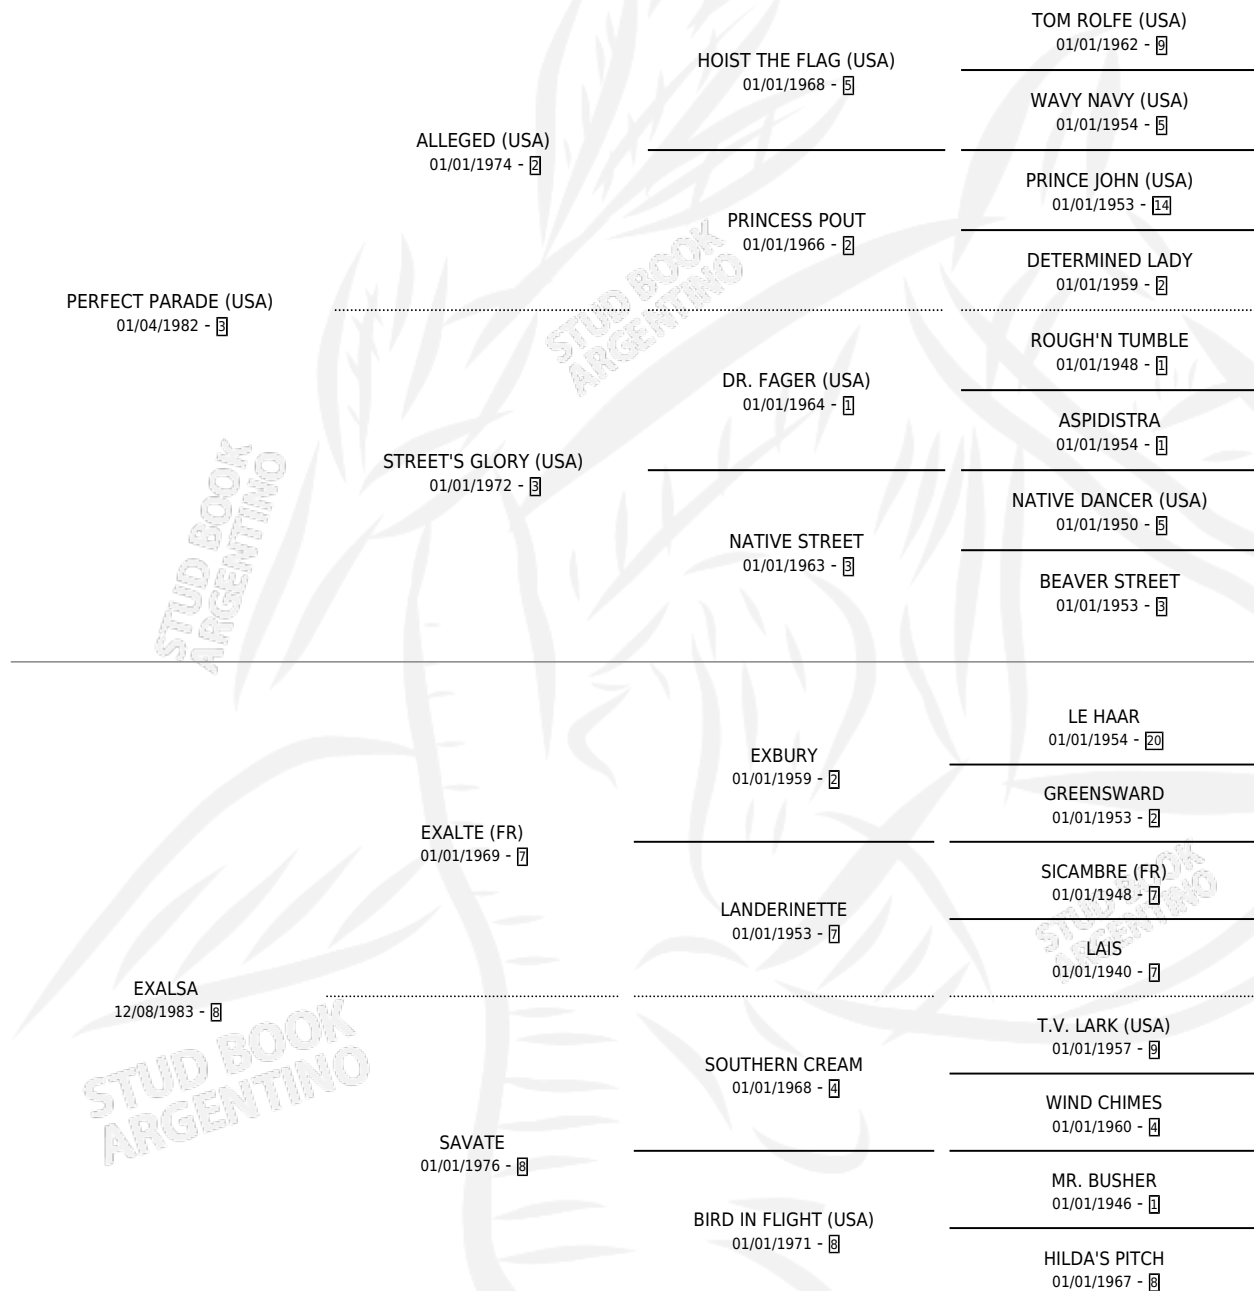

L'EXACT

por **PERFECT PARADE (USA)** y **EXALSA** por **EXALTE (FR)**

Argentina · Macho · Zaino · SP · 05/09/1995
Familia 8-g · Volumen 35

ESTADO

TIPIFICACIÓN SANGUÍNEA	X
TIPIFICACIÓN POR ADN	X
PASAPORTE	X
IDENTIFICACIÓN POR MICROCHIP	X
REPRODUCTOR	X

Lugar de nacimiento: Rosa Do Sul

Criador: Sin dato

PEDIGREE

CAMPAÑA

Solo carreras oficiales de Argentina

POR EDAD

EDAD	CC	1°	2°	3°	4°	5°	NP	CLC	CLG	CLCG1	CLGG1	IMPORTE	GANANCIA / CC
3 AÑOS	4	0	0	0	0	0	4	0	0	0	0	\$0	\$0
TOTALES	4	0	0	0	0	0	4	0	0	0	0	\$0	\$0
%		0.0%	0.0%	0.0%	0.0%	0.0%	100%	0.0%	0.0%	0.0%	0.0%		