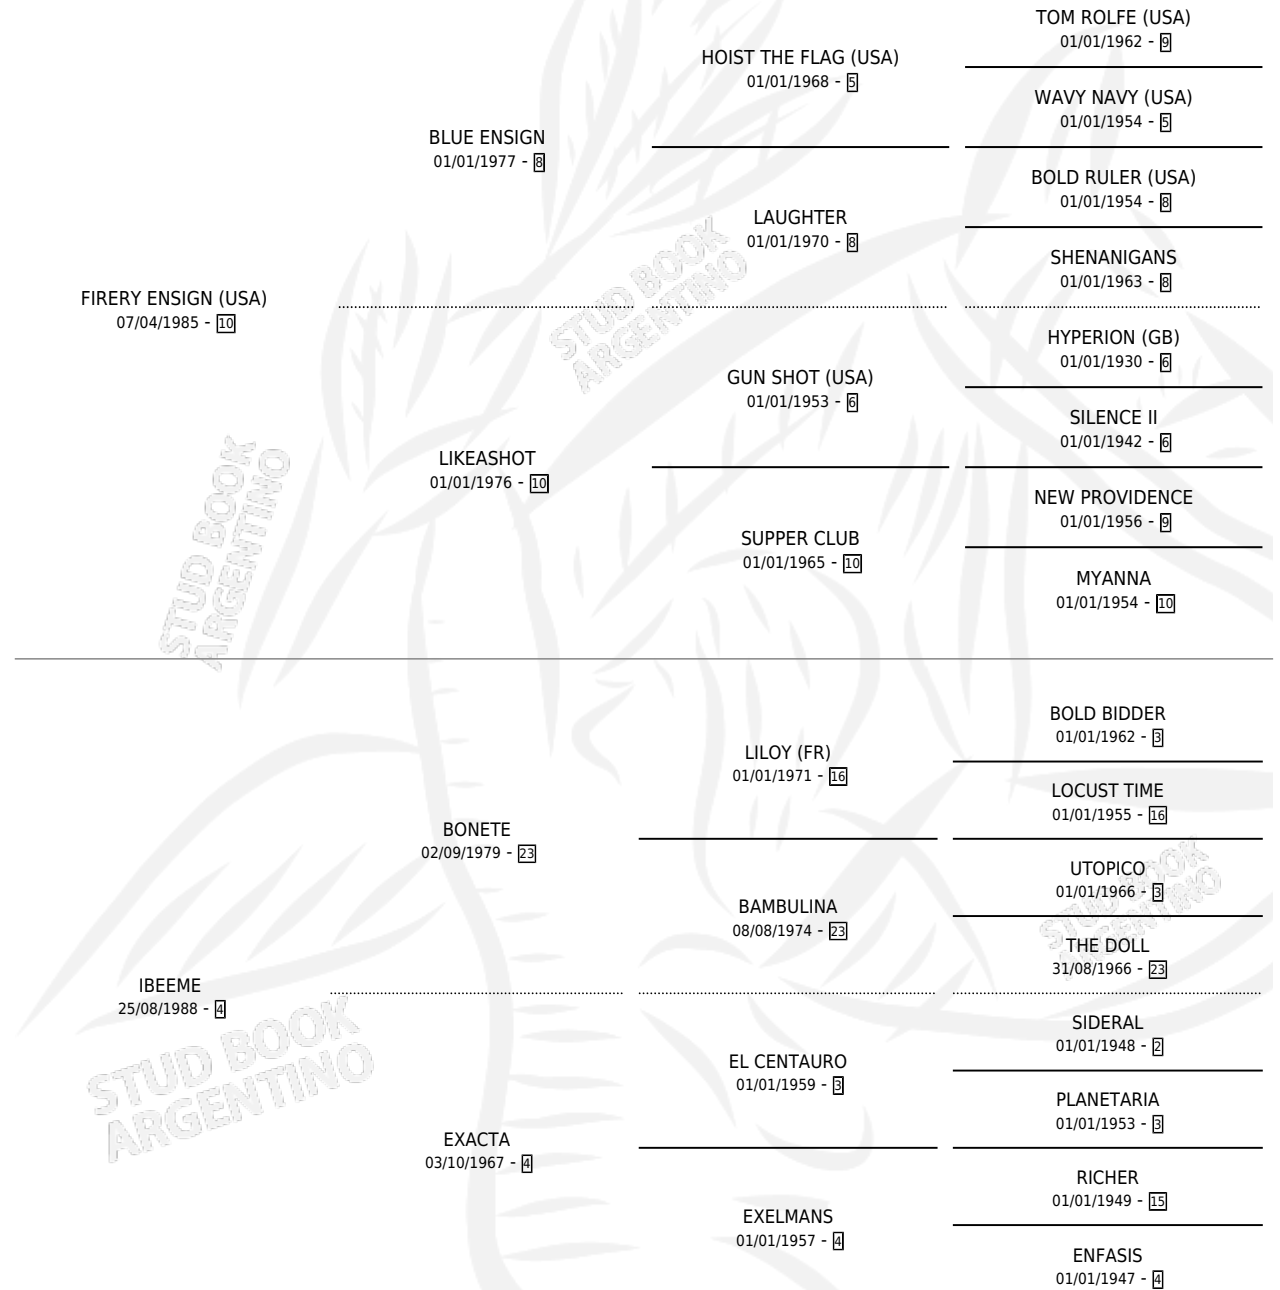

Lugar de nacimiento: Firmamento

Criador: Firmamento

~

HIJOS

	MACHOS	HEMBRAS
3 NACIERON	0	3
2 CORRIERON	0	2

SIN ACTUACIONES

PEDIGREE

CAMPAÑA

Solo carreras oficiales de Argentina

POR EDAD

EDAD	CC	1°	2°	3°	4°	5°	NP	CLC	CLG	CLCG1	CLGG1	IMPORTE	GANANCIA / CC
5 AÑOS	5	0	0	0	0	0	5	0	0	0	0	\$0	\$0
TOTALES	5	0	0	0	0	0	5	0	0	0	0	\$0	\$0
%		0.0%	0.0%	0.0%	0.0%	0.0%	100%	0.0%	0.0%	0.0%	0.0%		