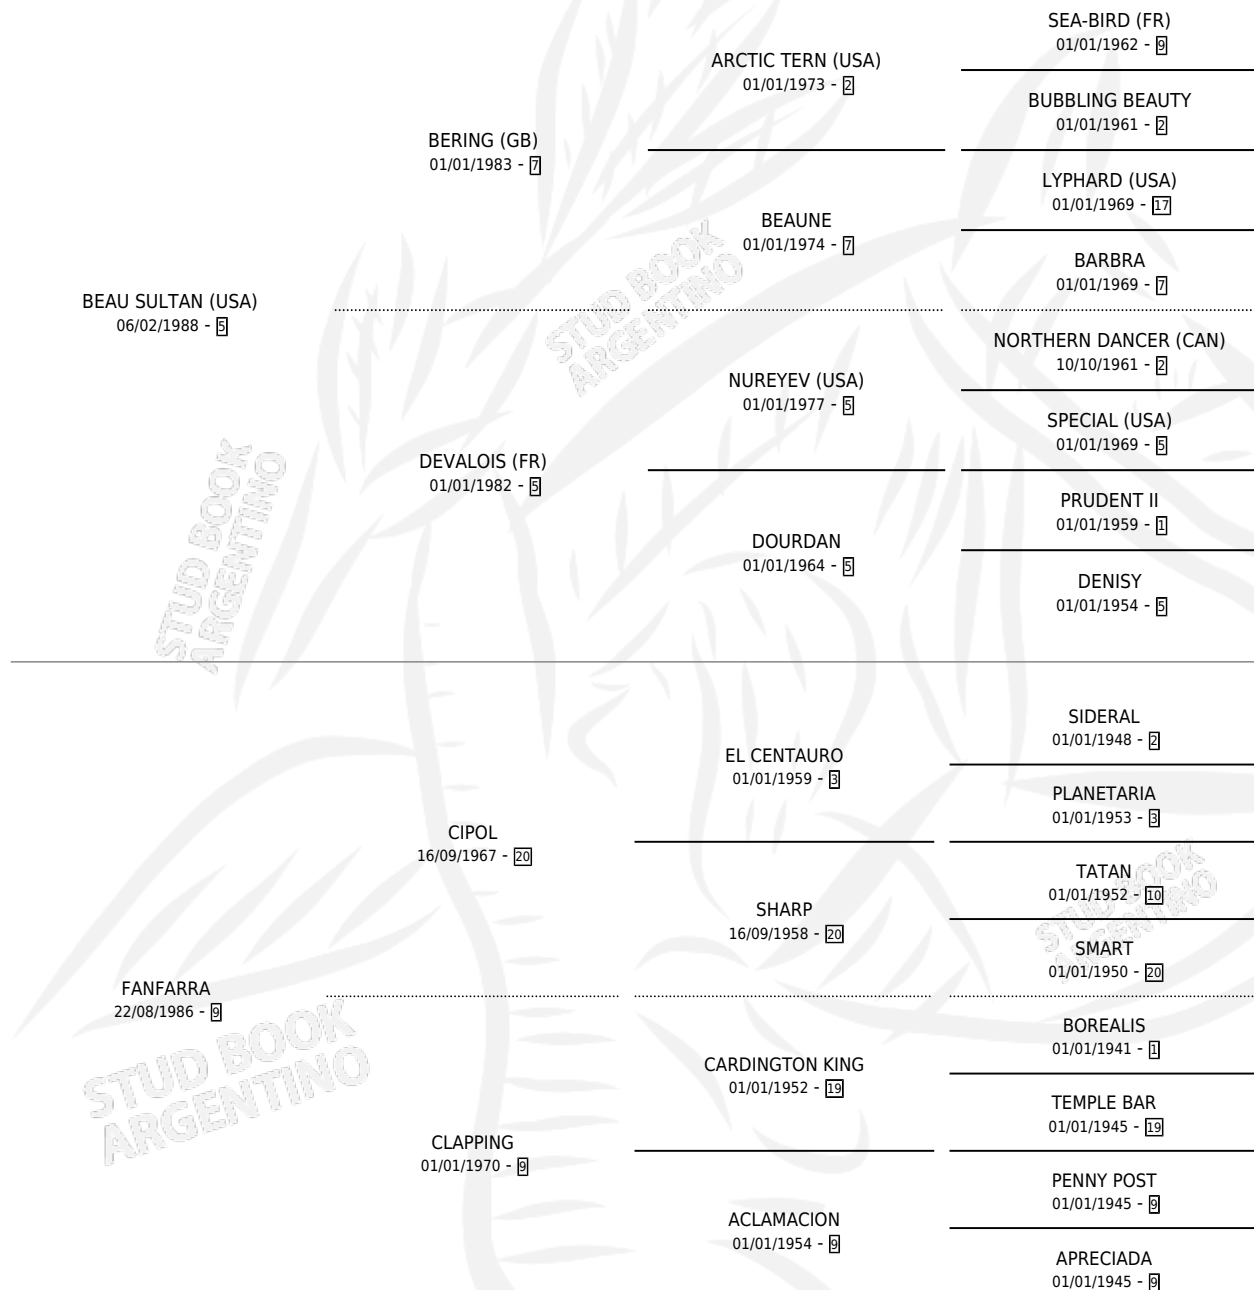

TAN FANFARRONA

por **BEAU SULTAN (USA)** y **FANFARRA** por **CIPOL**

Argentina · Hembra · Alazan · SP · 06/09/1995
Familia 9-h · Volumen 35

ESTADO

TIPIFICACIÓN SANGUÍNEA	X
TIPIFICACIÓN POR ADN	X
PASAPORTE	X
IDENTIFICACIÓN POR MICROCHIP	X
REPRODUCTOR	✓

Lugar de nacimiento: Los Cerrillos

Criador: Los Cerrillos

PEDIGREE

CAMPAÑA

Solo carreras oficiales de Argentina

POR EDAD

EDAD	CC	1°	2°	3°	4°	5°	NP	CLC	CLG	CLCG1	CLGG1	IMPORTE	GANANCIA / CC
2 AÑOS	4	1	0	0	0	1	2	1	0	0	0	\$5,280	\$1,320
3 AÑOS	3	0	0	1	0	1	1	0	0	0	0	\$864	\$288
TOTALES	7	1	0	1	0	2	3	1	0	0	0	\$6,144	\$878
%		14.3%	0.0%	14.3%	0.0%	28.6%	42.9%	14.3%	0.0%	0.0%	0.0%		