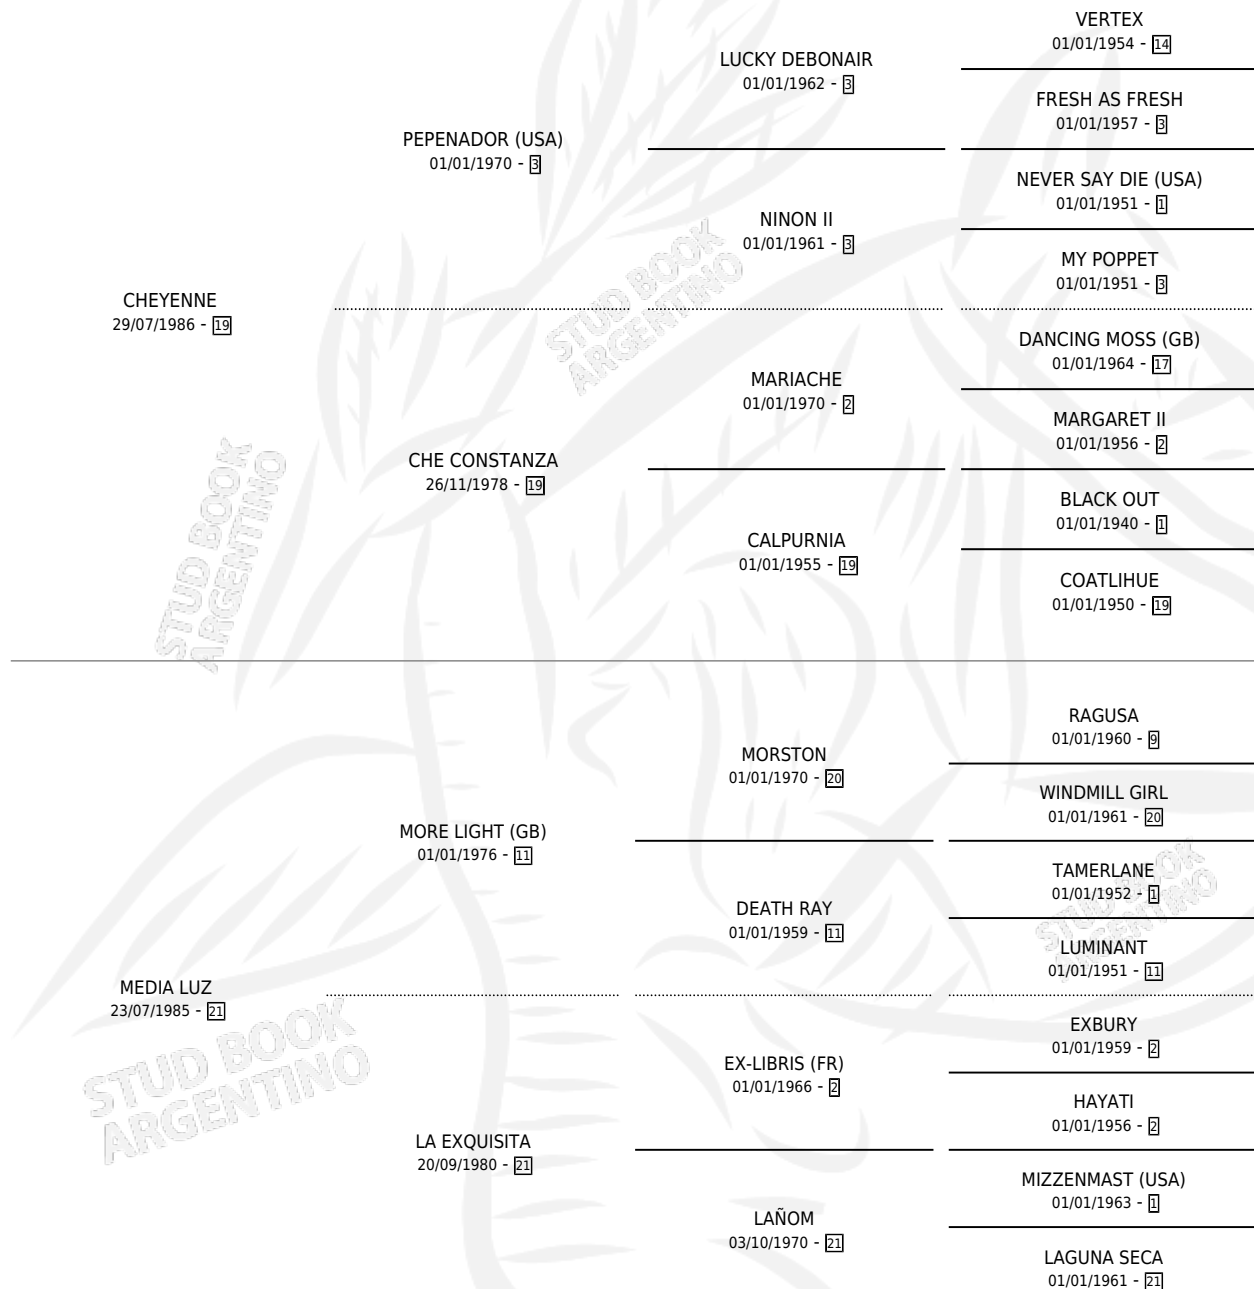

CHERE LUZ

por CHEYENNE y MEDIA LUZ por MORE LIGHT (GB)

Argentina · Hembra · Zaino Doradillo · SP · 05/09/1995
Familia 21-a · Volumen 35

ESTADO

TIPIFICACIÓN SANGUÍNEA	X
TIPIFICACIÓN POR ADN	X
PASAPORTE	X
IDENTIFICACIÓN POR MICROCHIP	X
REPRODUCTOR	✓

Lugar de nacimiento: Los Cerrillos

Criador: Sin dato

PEDIGREE

CAMPAÑA

Solo carreras oficiales de Argentina

POR EDAD

EDAD	CC	1°	2°	3°	4°	5°	NP	CLC	CLG	CLCG1	CLGG1	IMPORTE	GANANCIA / CC
3 AÑOS	3	0	0	0	0	0	3	0	0	0	0	\$0	\$0
4 AÑOS	2	0	0	0	1	1	0	0	0	0	0	\$240	\$120
5 AÑOS	12	2	2	3	4	1	0	0	0	0	0	\$12,765	\$1,064
TOTALES	17	2	2	3	5	2	3	0	0	0	0	\$13,005	\$765
%		11.8%	11.8%	17.6%	29.4%	11.8%	17.6%	0.0%	0.0%	0.0%	0.0%		

Ganadora de 2 carreras en San Isidro - \$13,005, a los 5 años.

POR DISTANCIA

HIPODROMO	CC	1°	2°	3°	4°	5°	NP	CLC	CLG	CLCG1	CLGG1	IMPORTE
LA PLATA	4	0	0	0	1	0	3	0	0	0	0	\$246
1100 MTS	1	0	0	0	1	0	0	0	0	0	0	\$246
1400 MTS	3	0	0	0	0	0	3	0	0	0	0	\$0
SAN ISIDRO	2	2	0	0	0	0	0	0	0	0	0	\$8,700
1200 MTS	2	2	0	0	0	0	0	0	0	0	0	\$8,700
PALERMO	11	0	2	3	4	2	0	0	0	0	0	\$4,059
1400 MTS	3	0	0	2	1	0	0	0	0	0	0	\$1,161
1200 MTS	8	0	2	1	3	2	0	0	0	0	0	\$2,898