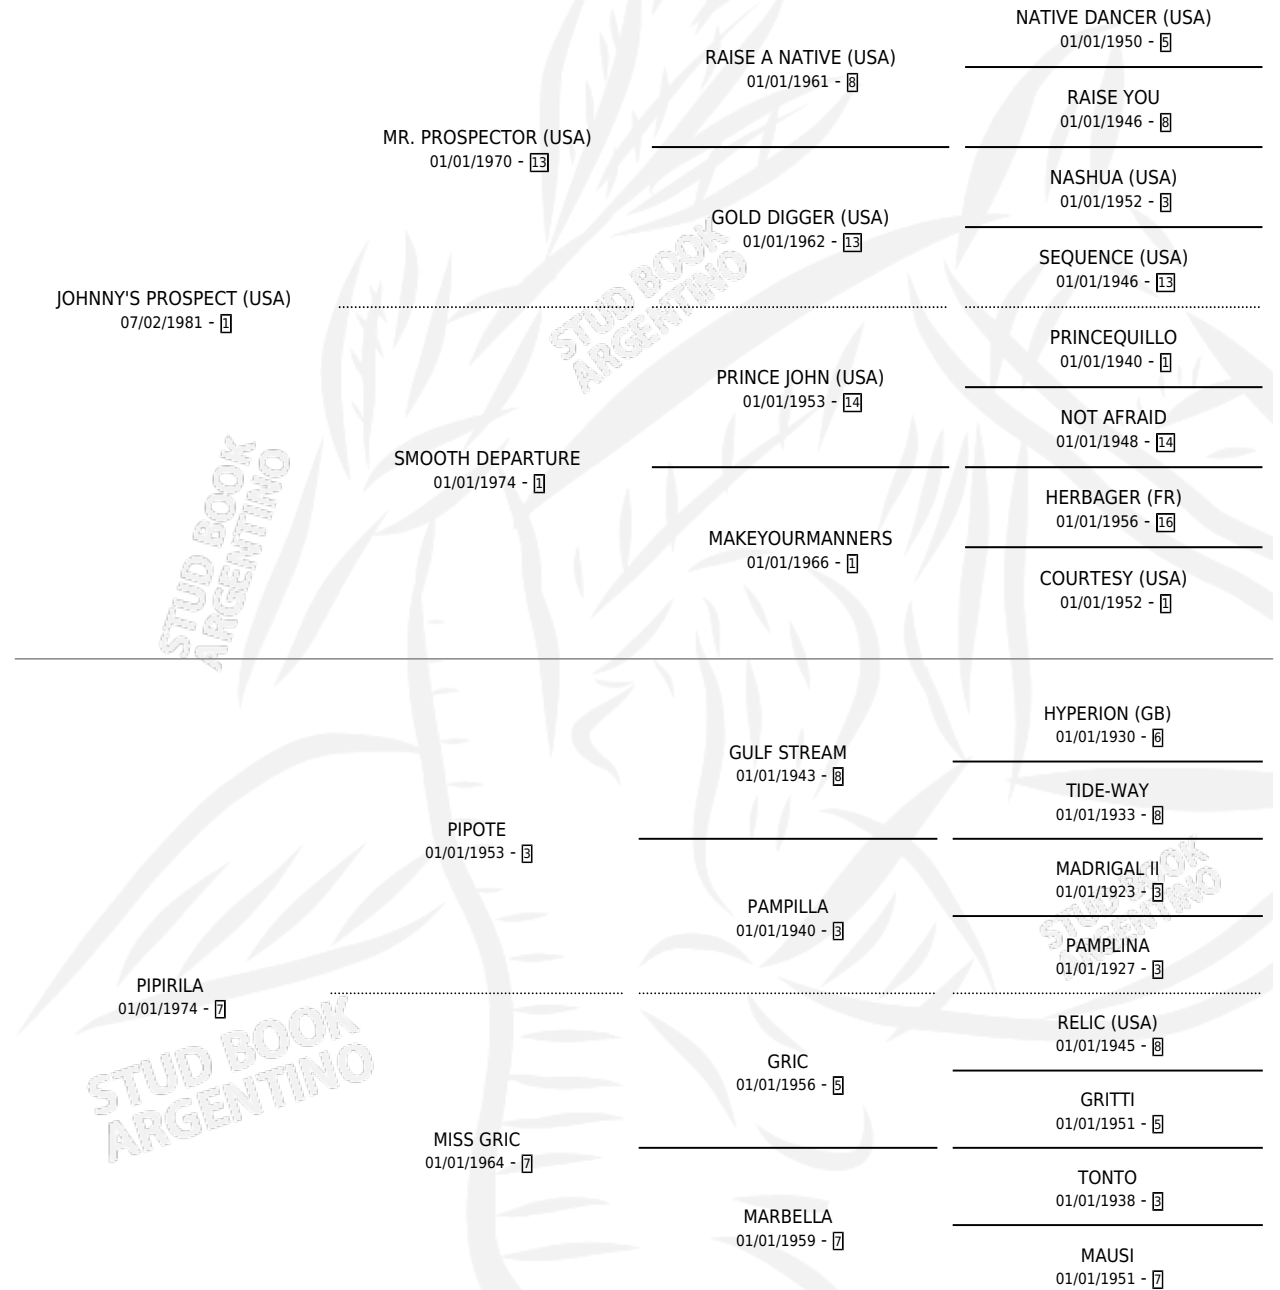

EL MAS POPULAR

por JOHNNY'S PROSPECT (USA) y PIPIRILA por PIPOTE

Argentina · Macho · Tordillo · SP · 30/08/1995
Familia 7 · Volumen 35

ESTADO

TIPIFICACIÓN SANGUÍNEA	X
TIPIFICACIÓN POR ADN	X
PASAPORTE	X
IDENTIFICACIÓN POR MICROCHIP	X
REPRODUCTOR	X

Lugar de nacimiento: Campo particular

Criador: Sin dato

PEDIGREE