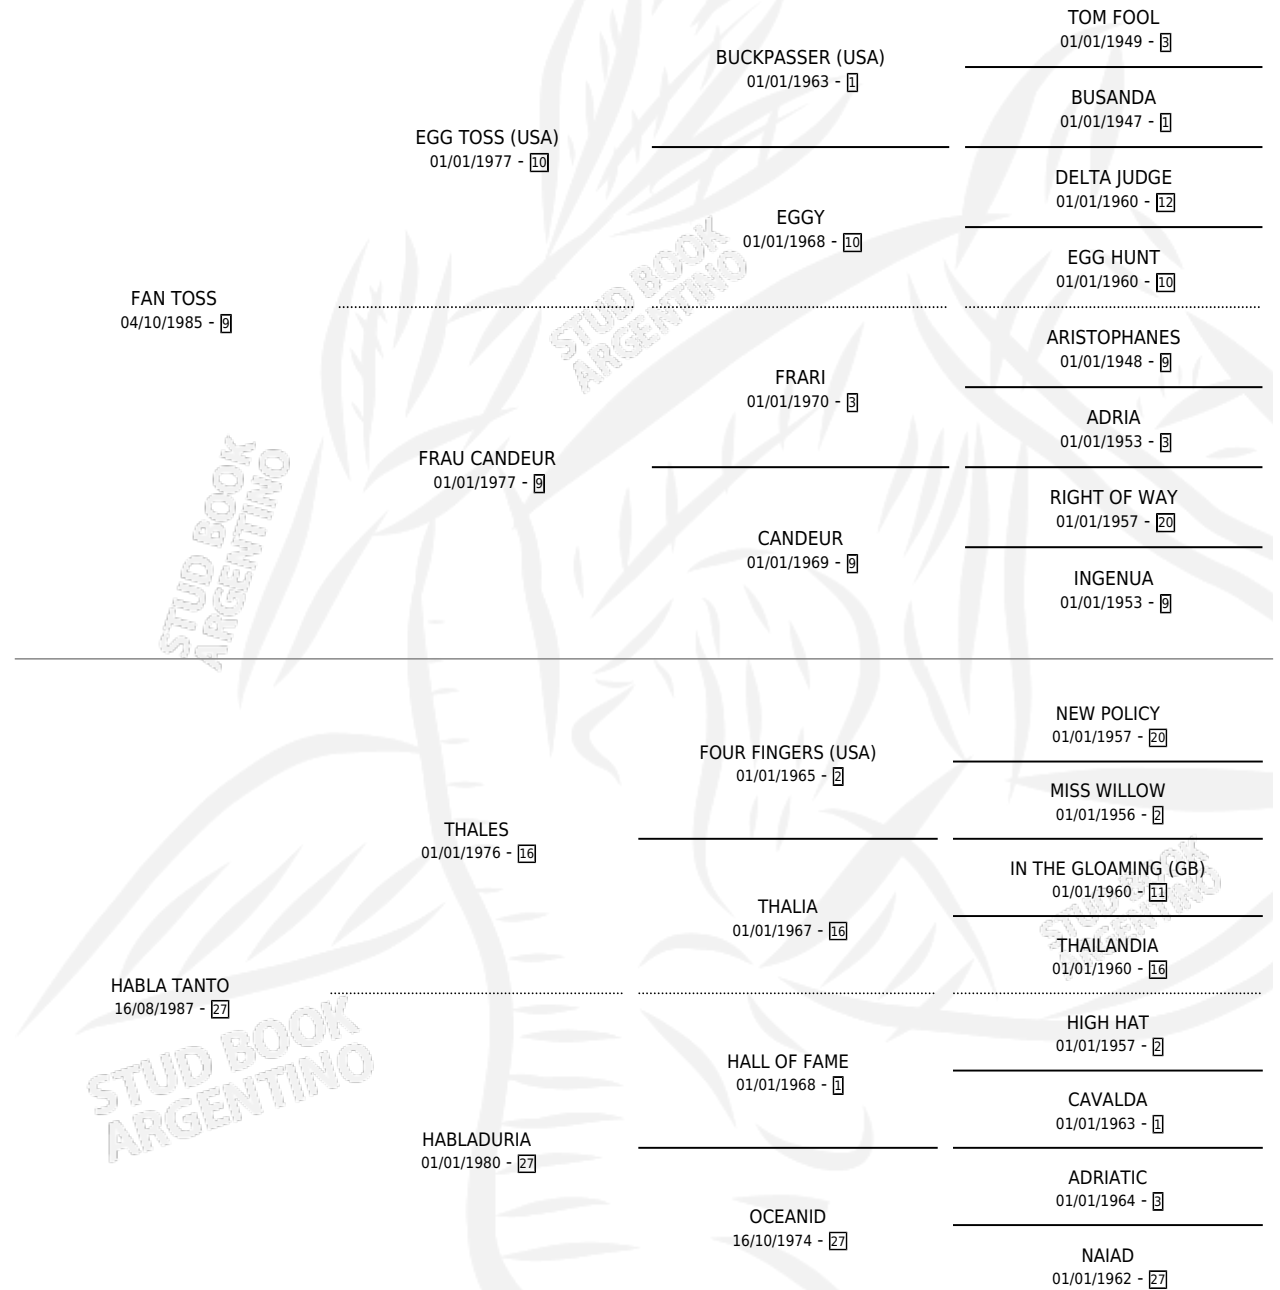

EL EMPEÑO

por FAN TOSS y HABLA TANTO por THALES

Argentina · Macho · Alazan · SP · 11/09/1995
Familia 27-a · Volumen 35

ESTADO

TIPIFICACIÓN SANGUÍNEA	X
TIPIFICACIÓN POR ADN	X
PASAPORTE	X
IDENTIFICACIÓN POR MICROCHIP	X
REPRODUCTOR	X

Lugar de nacimiento: La Felisa

Criador: Sin dato

PEDIGREE

EL EMPEÑO

Datos oficiales del Stud Book Argentino

Documento generado el 15/05/2026

studbook.org.ar