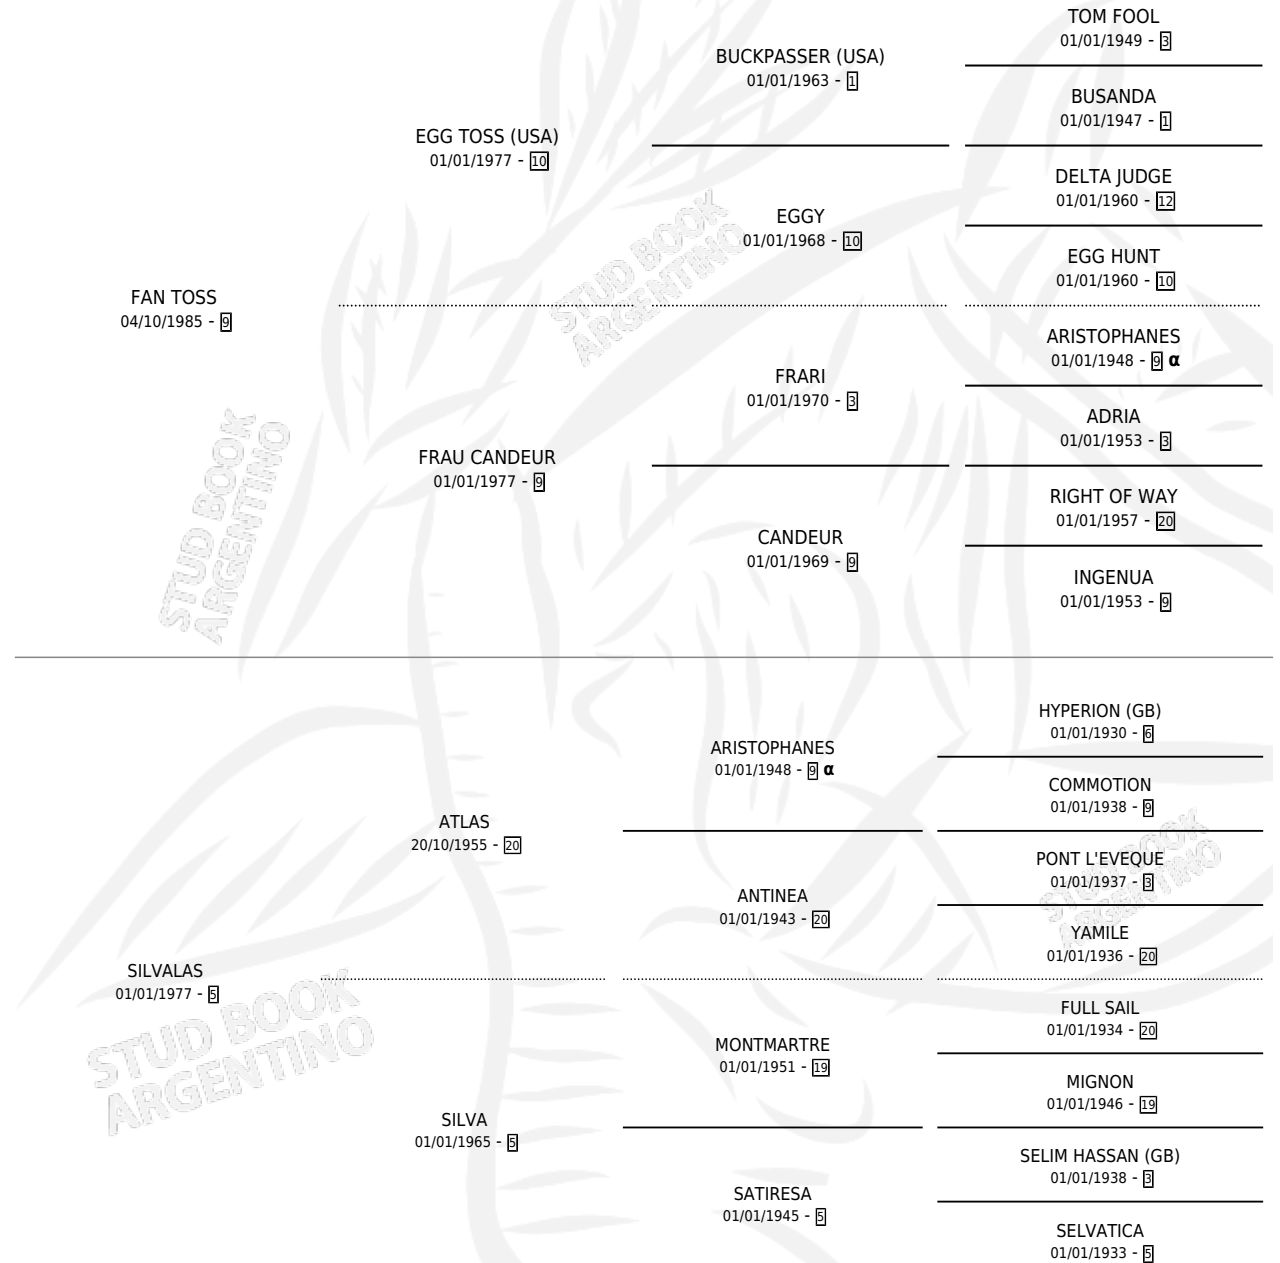

FANTO

por **FAN TOSS** y **SILVALAS** por **ATLAS**

Argentina · Macho · Alazan · SP · 03/09/1995
Familia 5-j · Volumen 35

ESTADO

TIPIFICACIÓN SANGUÍNEA	X
TIPIFICACIÓN POR ADN	X
PASAPORTE	X
IDENTIFICACIÓN POR MICROCHIP	X
REPRODUCTOR	X

Lugar de nacimiento: La Felisa

Criador: Sin dato

PEDIGREE

INBREEDING : α

FANTO

Datos oficiales del Stud Book Argentino

Documento generado el 26/04/2026

studbook.org.ar