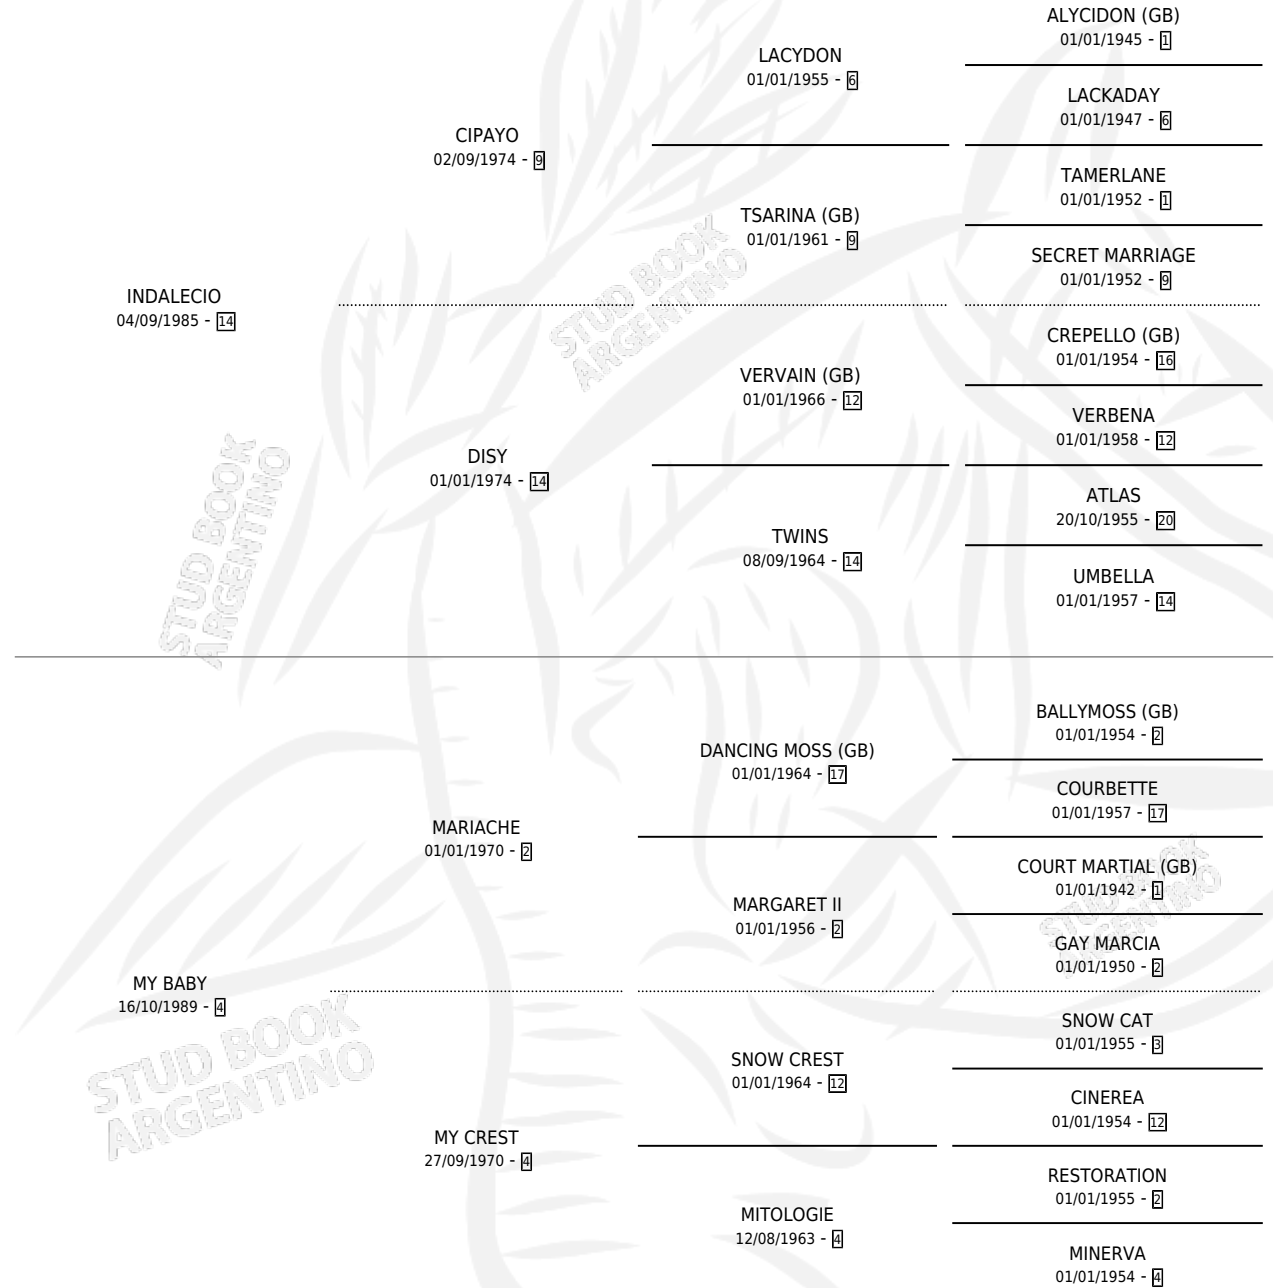

MY JULIET

por **INDALECIO** y **MY BABY** por **MARIACHE**

Argentina · Hembra · Alazan · SP · 25/08/1995
Familia 4-o · Volumen 35

ESTADO

TIPIFICACIÓN SANGUÍNEA	X
TIPIFICACIÓN POR ADN	X
PASAPORTE	X
IDENTIFICACIÓN POR MICROCHIP	X
REPRODUCTOR	✓

Lugar de nacimiento: Rodeo Chico

Criador: Villamil Luis Edmundo

PEDIGREE

S

mientos 0 / Efectividad 0.00%

PADRILLO	PRODUCTO	CRIADOR	1ER SERVICIO	ÚLTIMO SERVICIO
OCEAN FALLS (GB)	∅		06/10/2001	06/10/2001

MY JULIET