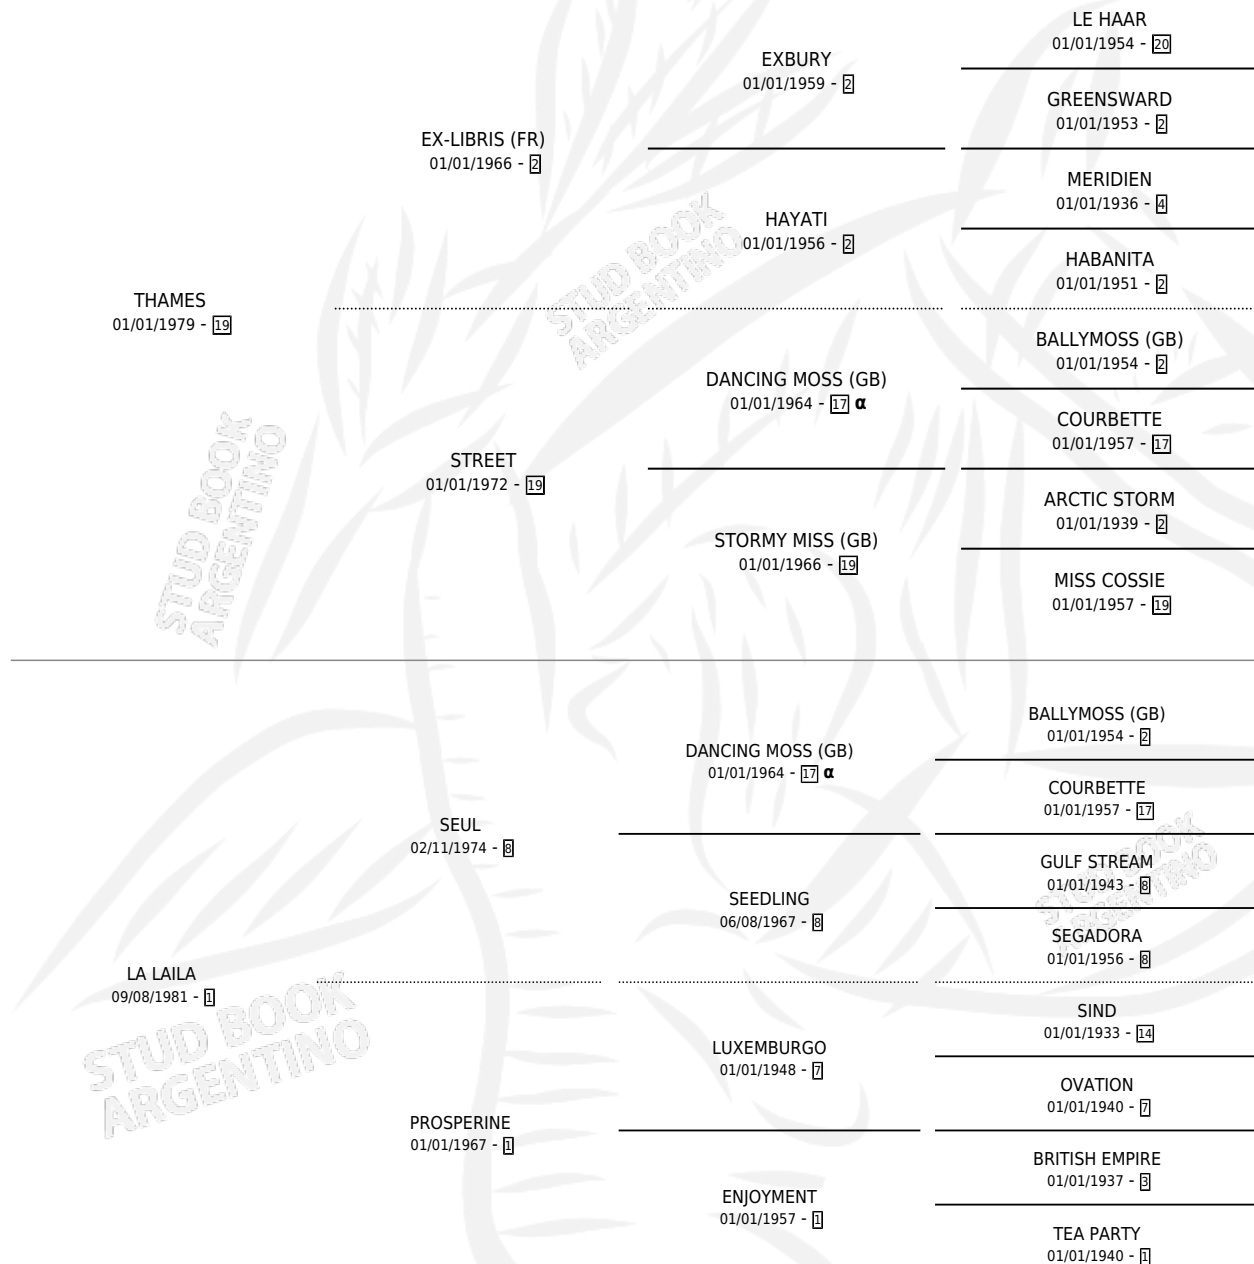

THAM LARGO

por THAMES y LA LAILA por SEUL

Argentina · Macho · Zaino · SP · 12/09/1995
Familia 1-I · Volumen 35

ESTADO

TIPIFICACIÓN SANGUÍNEA	X
TIPIFICACIÓN POR ADN	X
PASAPORTE	X
IDENTIFICACIÓN POR MICROCHIP	X
REPRODUCTOR	X

Lugar de nacimiento: Jus

Criador: Sin dato

PEDIGREE

INBREEDING : α

THAM LARGO

Datos oficiales del Stud Book Argentino

Documento generado el 03/05/2026

studbook.org.ar