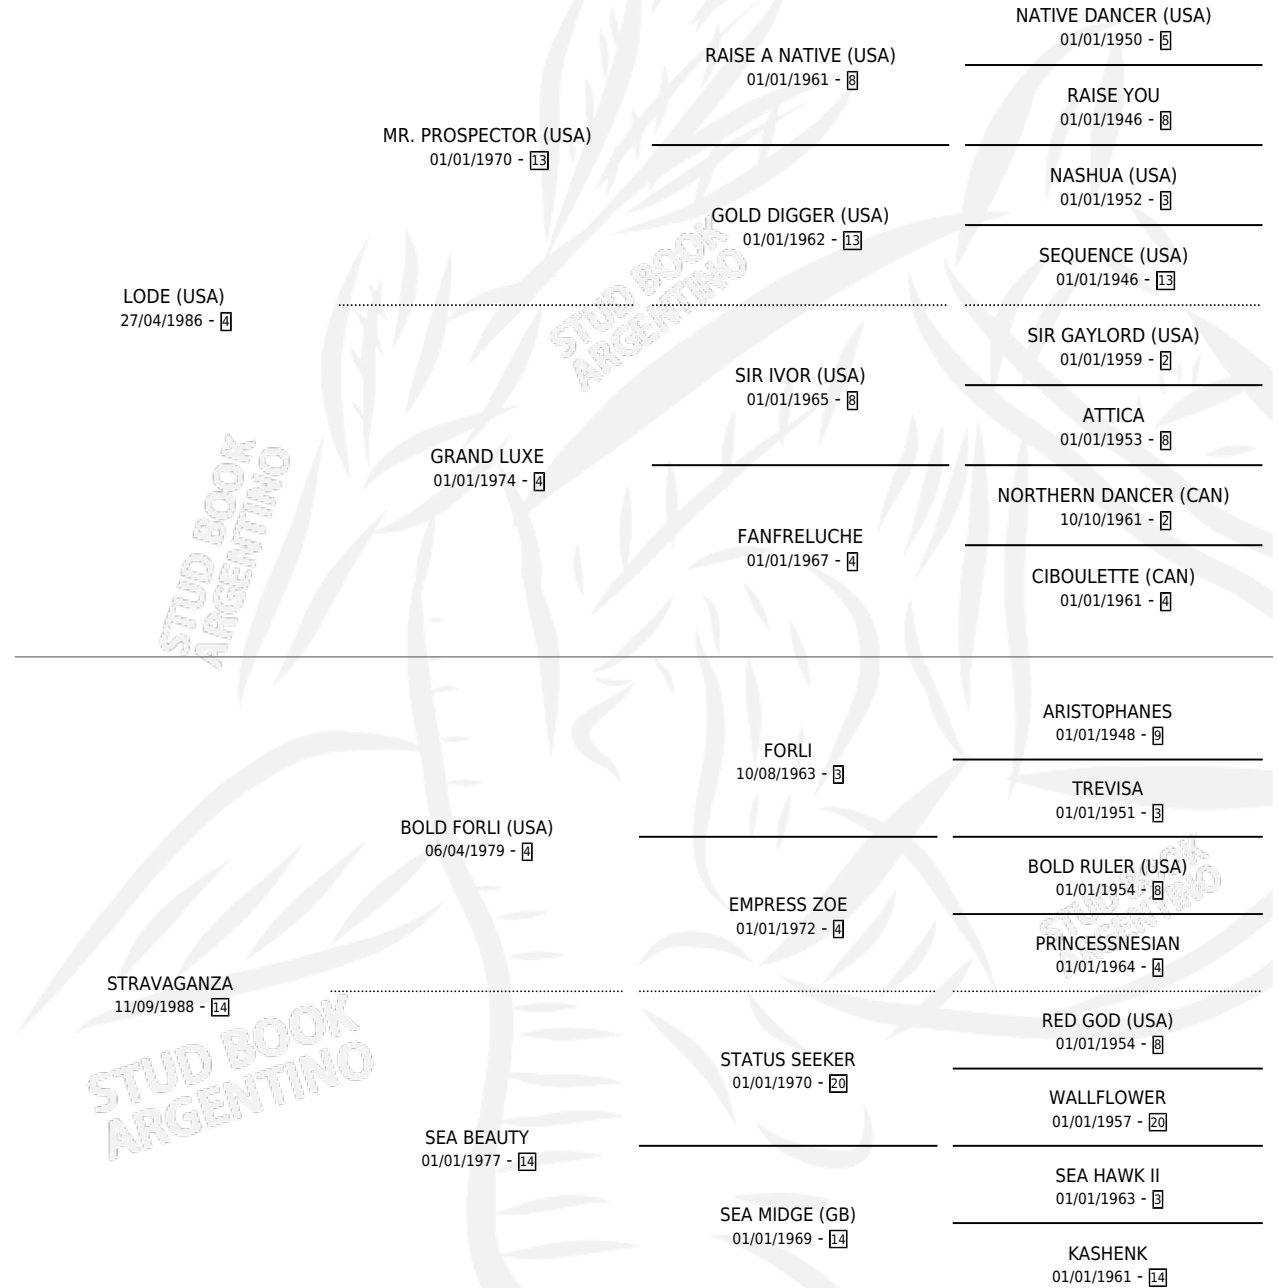

STAGE ONE

por **LODE (USA)** y **STRAVAGANZA** por **BOLD FORLI (USA)**

Argentina · Macho · Alazan Tostado · SP · 22/09/1995
Familia 14-c · Volumen 35

ESTADO

TIPIFICACIÓN SANGUÍNEA	X
TIPIFICACIÓN POR ADN	X
PASAPORTE	X
IDENTIFICACIÓN POR MICROCHIP	X
REPRODUCTOR	X

Lugar de nacimiento: Santa Maria De Araras

Criador: Santa Maria De Araras

PEDIGREE

STAGE ONE

Datos oficiales del Stud Book Argentino

Documento generado el 02/05/2026

studbook.org.ar