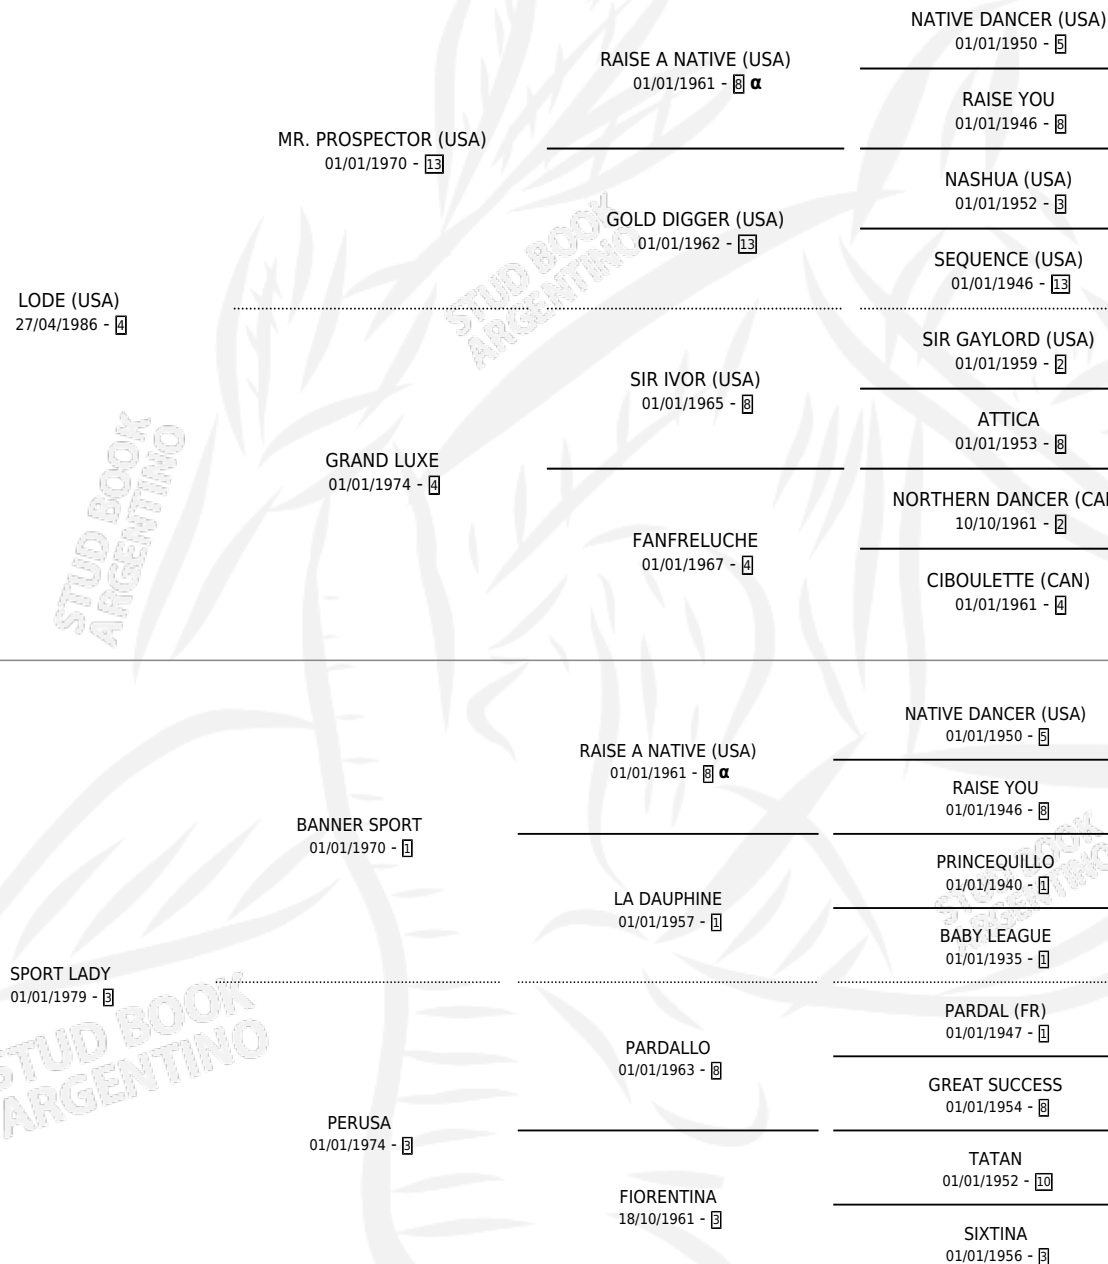

SPADE

por **LODE (USA)** y **SPORT LADY** por **BANNER SPORT**

Argentina · Hembra · Alazan · SP · 18/09/1995
Familia 3-b · Volumen 35

ESTADO

TIPIFICACIÓN SANGUÍNEA	✓
TIPIFICACIÓN POR ADN	✓
PASAPORTE	X
IDENTIFICACIÓN POR MICROCHIP	X
REPRODUCTOR	✓

Lugar de nacimiento: Santa Maria De Araras

Criador: Santa Maria De Araras

~

HIJOS

	MACHOS	HEMBRAS
8 NACIERON	5	3
4 CORRIERON	2	2
3 GANARON	2	1
0 GANADORES CL	0 GANADORES GR	0 GANADORES G1

PEDIGREE

INBREEDING : α