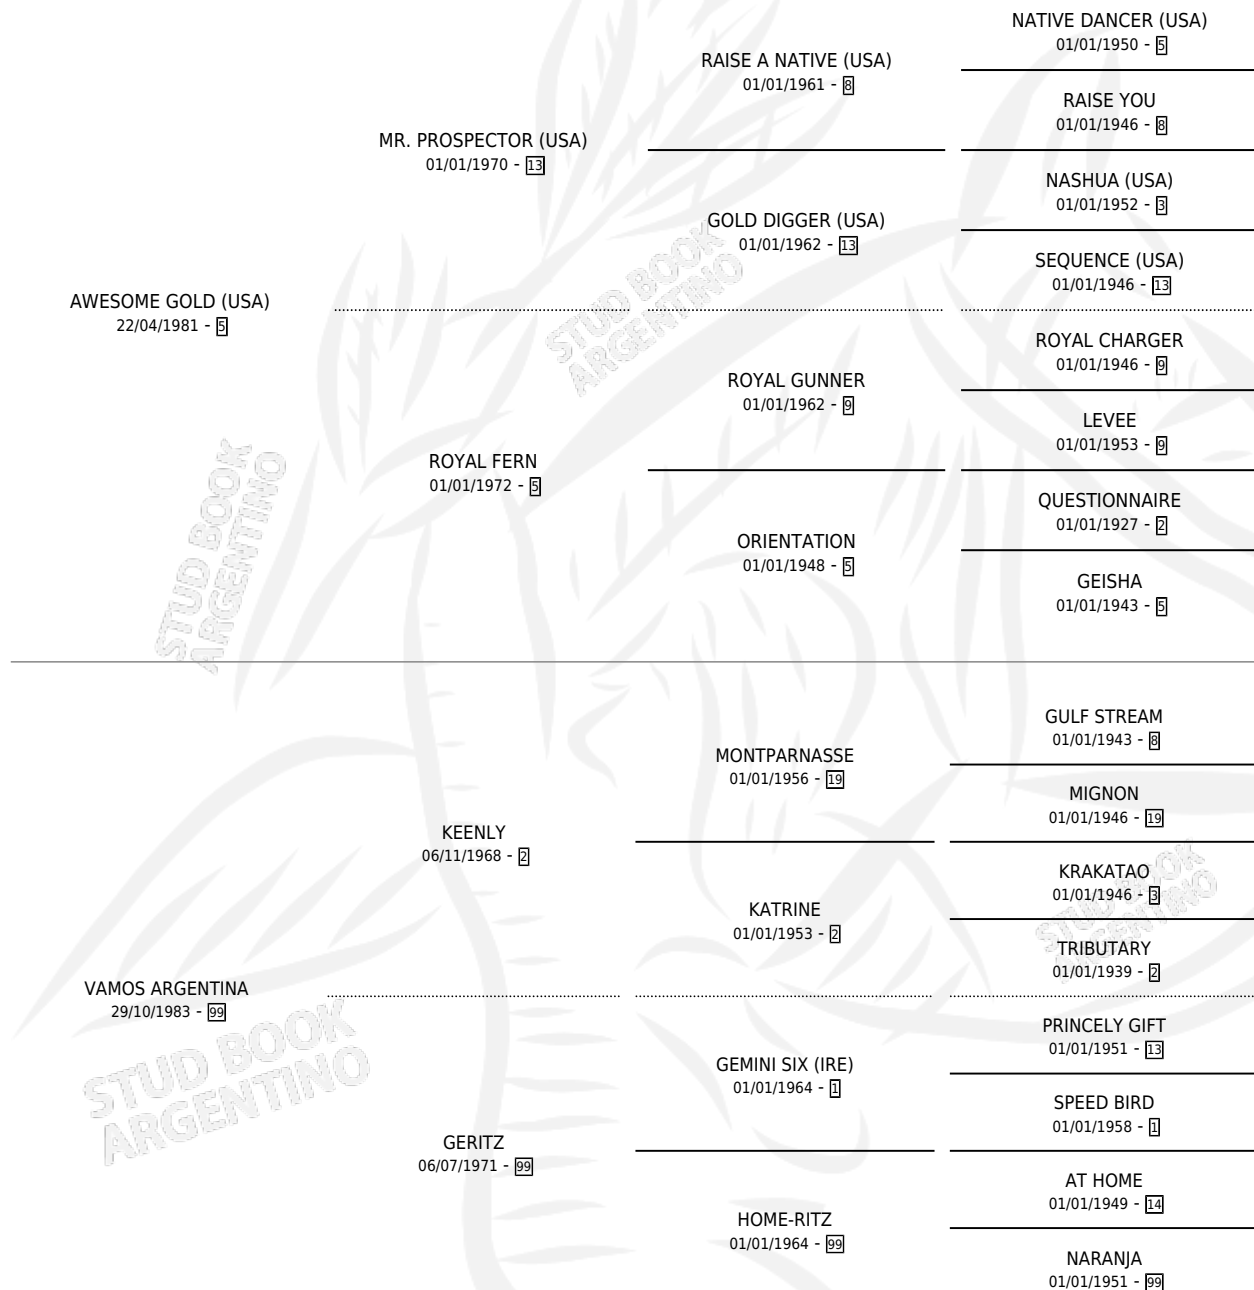

VAMOS AL ORO

por **AWESOME GOLD (USA)** y **VAMOS ARGENTINA** por **KEENLY**

Argentina · Macho · Zaino · SP · 09/09/1995
Familia 99 · Volumen 35

ESTADO

TIPIFICACIÓN SANGUÍNEA	X
TIPIFICACIÓN POR ADN	X
PASAPORTE	X
IDENTIFICACIÓN POR MICROCHIP	X
REPRODUCTOR	X

Lugar de nacimiento: Pampa Chica
Criador: Sin dato

PEDIGREE