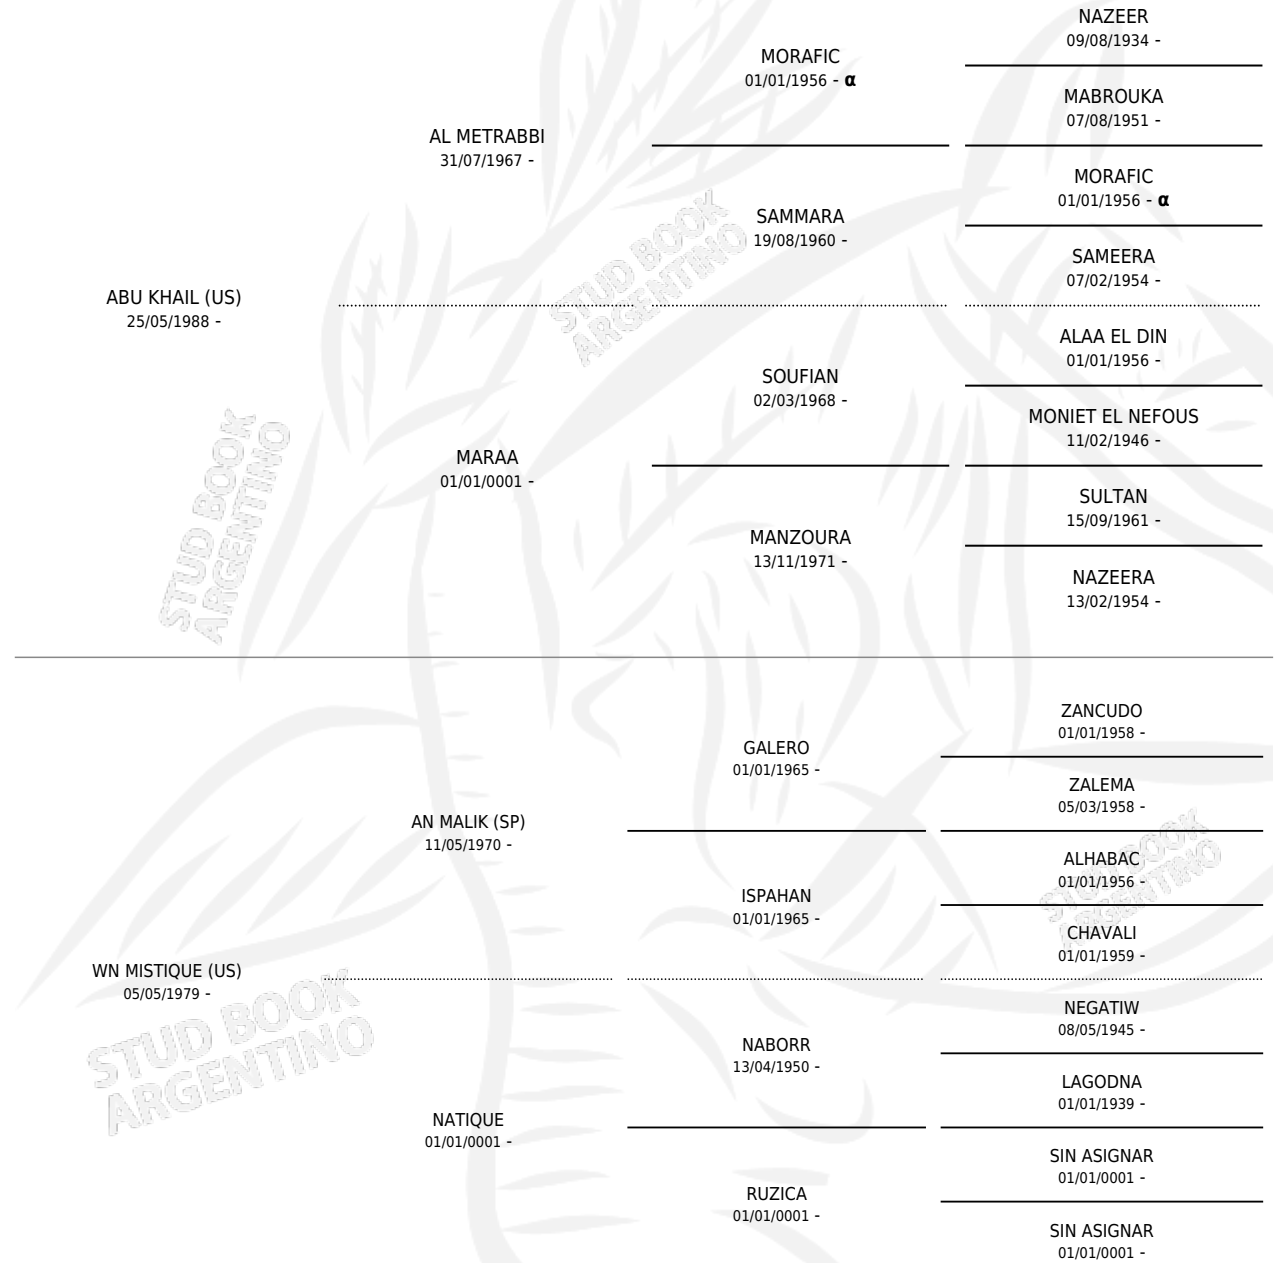

SCHE'ALHABAC

por **ABU KHAIL (US)** y **WN MISTIQUE (US)** por **AN MALIK (SP)**

Argentina · Macho · Tordillo · AP · 18/09/1995
Familia · Volumen 35

ESTADO

TIPIFICACIÓN SANGUÍNEA	X
TIPIFICACIÓN POR ADN	X
PASAPORTE	X
IDENTIFICACIÓN POR MICROCHIP	X
REPRODUCTOR	X

Lugar de nacimiento: Scheherezade

Criador: Sin dato

PEDIGREE

INBREEDING : α

SCHE'ALHABAC

Datos oficiales del Stud Book Argentino

Documento generado el 12/05/2026

studbook.org.ar