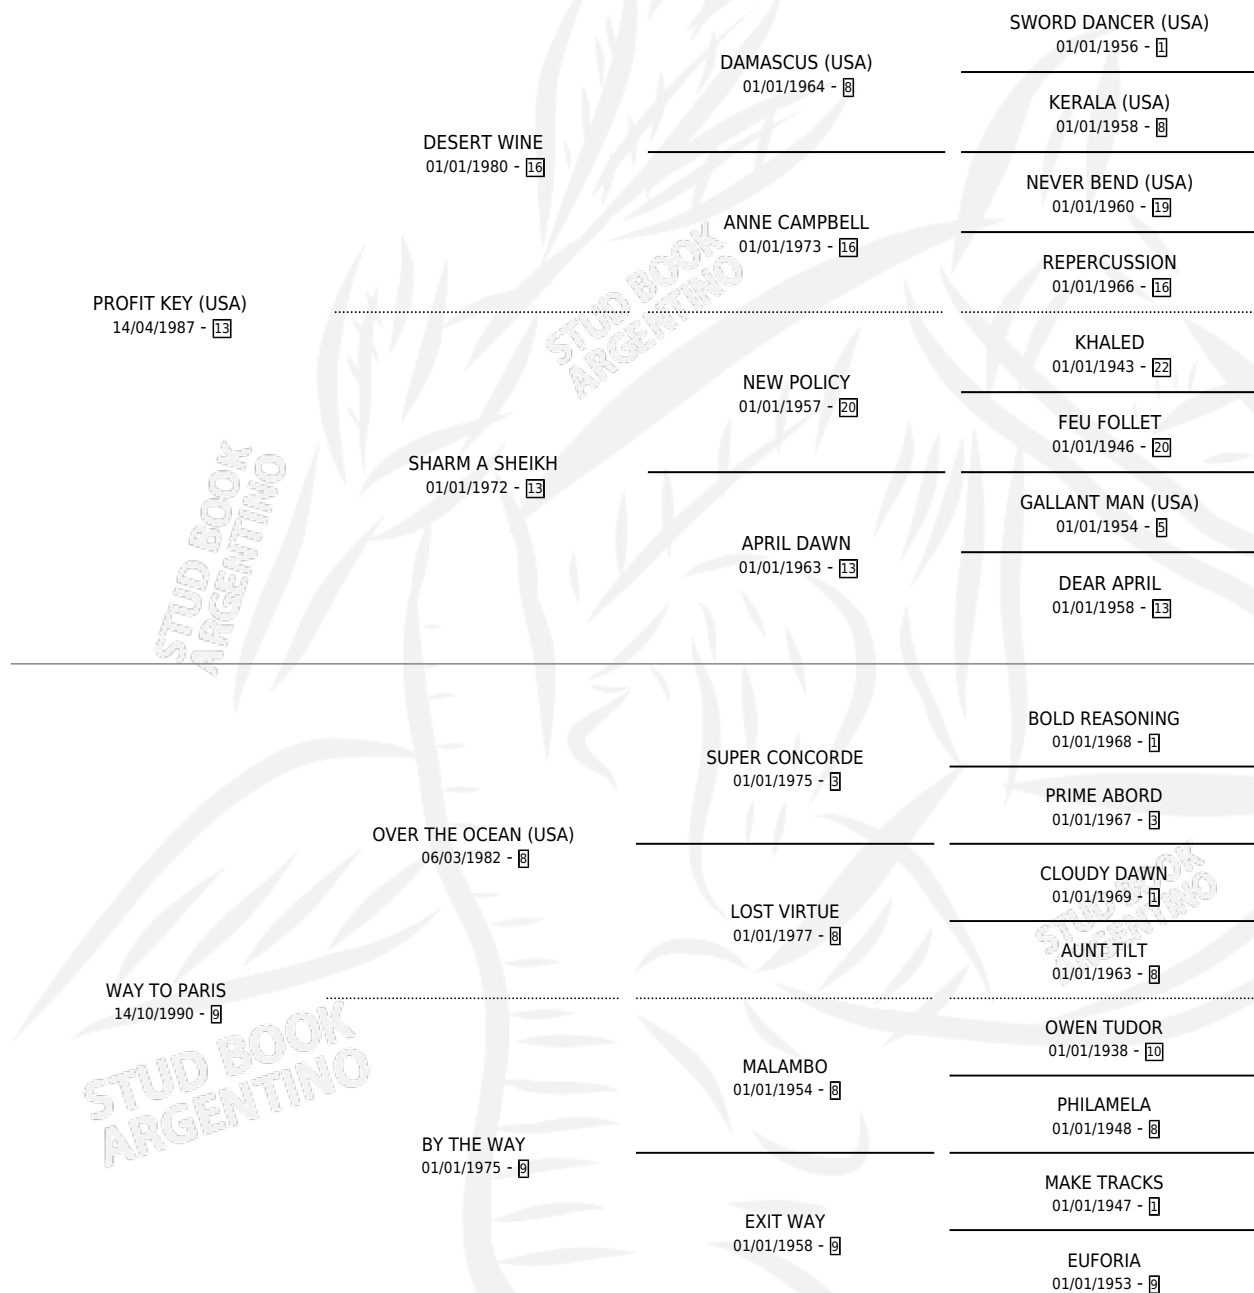

WAY TO PROFIT

por PROFIT KEY (USA) y WAY TO PARIS por OVER THE OCEAN (USA)

Argentina · Macho · Tordillo · SP · 29/07/1995
Familia 9-g · Volumen 35

ESTADO

TIPIFICACIÓN SANGUÍNEA	X
TIPIFICACIÓN POR ADN	X
PASAPORTE	X
IDENTIFICACIÓN POR MICROCHIP	X
REPRODUCTOR	X

Lugar de nacimiento: El Candil
Criador: Viejo Tombo S.A.

PEDIGREE

CAMPAÑA

Solo carreras oficiales de Argentina

POR EDAD

EDAD	CC	1°	2°	3°	4°	5°	NP	CLC	CLG	CLCG1	CLGG1	IMPORTE	GANANCIA / CC
2 AÑOS	6	0	0	0	2	0	4	0	0	0	0	\$880	\$147
3 AÑOS	6	0	0	1	0	0	5	2	0	0	0	\$300	\$50
4 AÑOS	8	1	0	0	0	1	6	0	0	0	0	\$4,100	\$513
TOTALES	20	1	0	1	2	1	15	2	0	0	0	\$5,280	\$264
%		5.0%	0.0%	5.0%	10.0%	5.0%	75.0%	10.0%	0.0%	0.0%	0.0%		