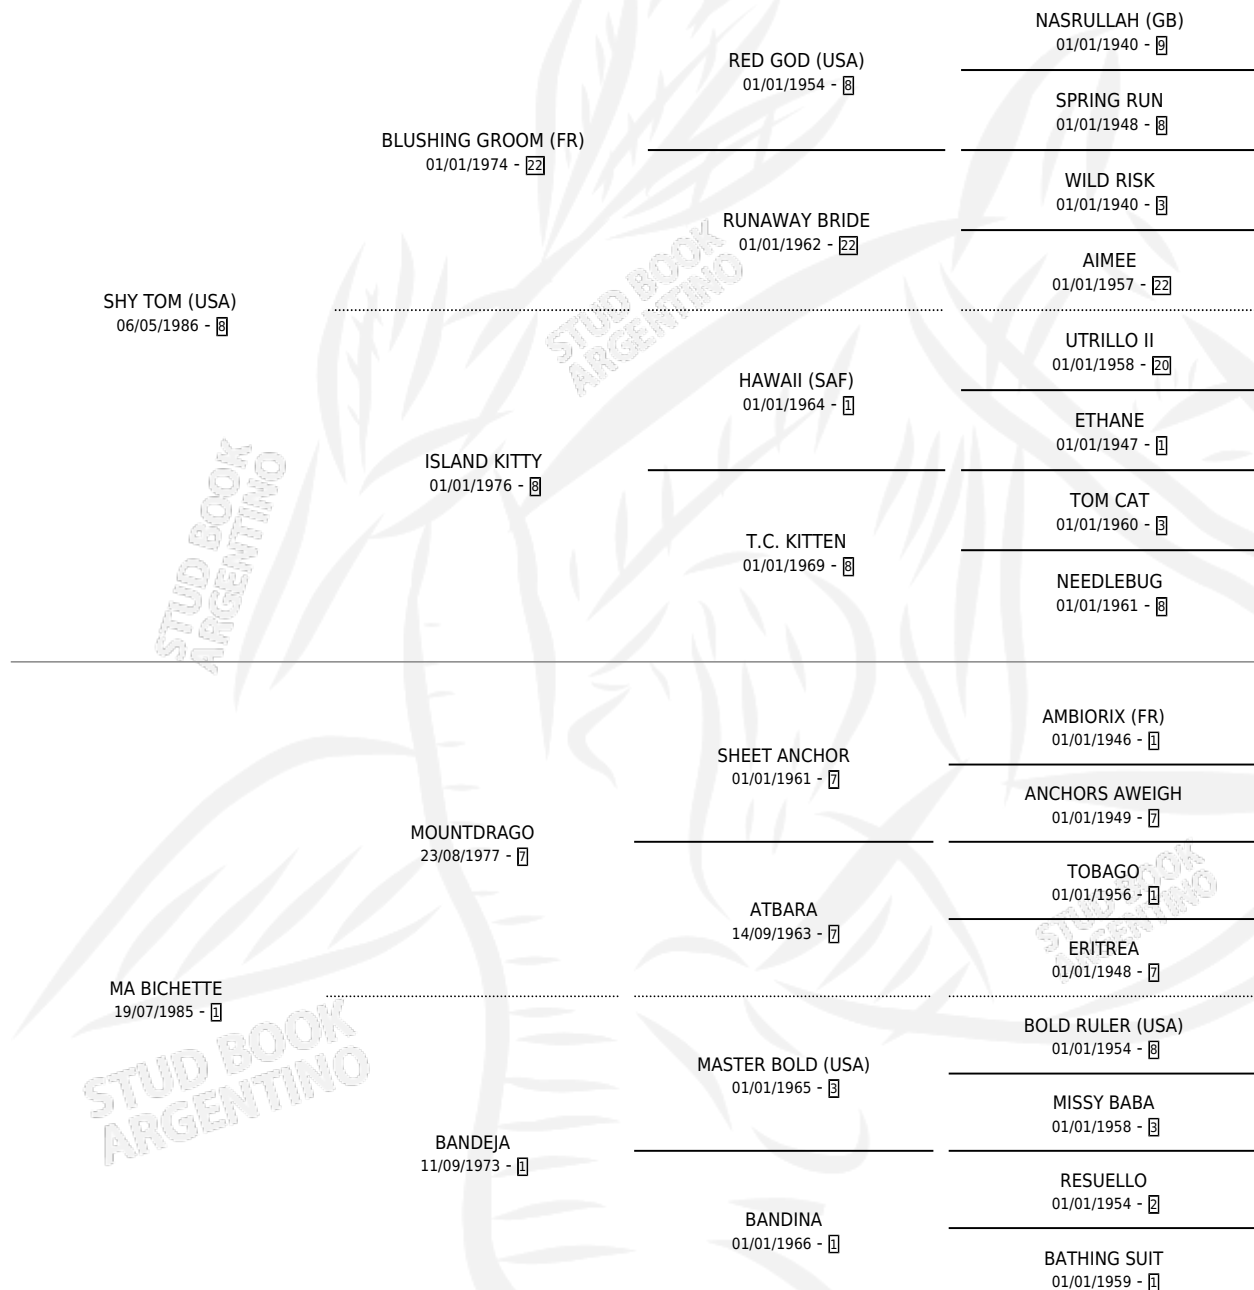

Lugar de nacimiento: La Biznaga

Criador: La Biznaga

~

HIJOS

	MACHOS	HEMBRAS
2 NACIERON	1	1
1 CORRIERON	1	0
1 GANARON	1	0
0 GANADORES CL	0 GANADORES GR	0 GANADORES G1

PEDIGREE

CAMPAÑA

Solo carreras oficiales de Argentina