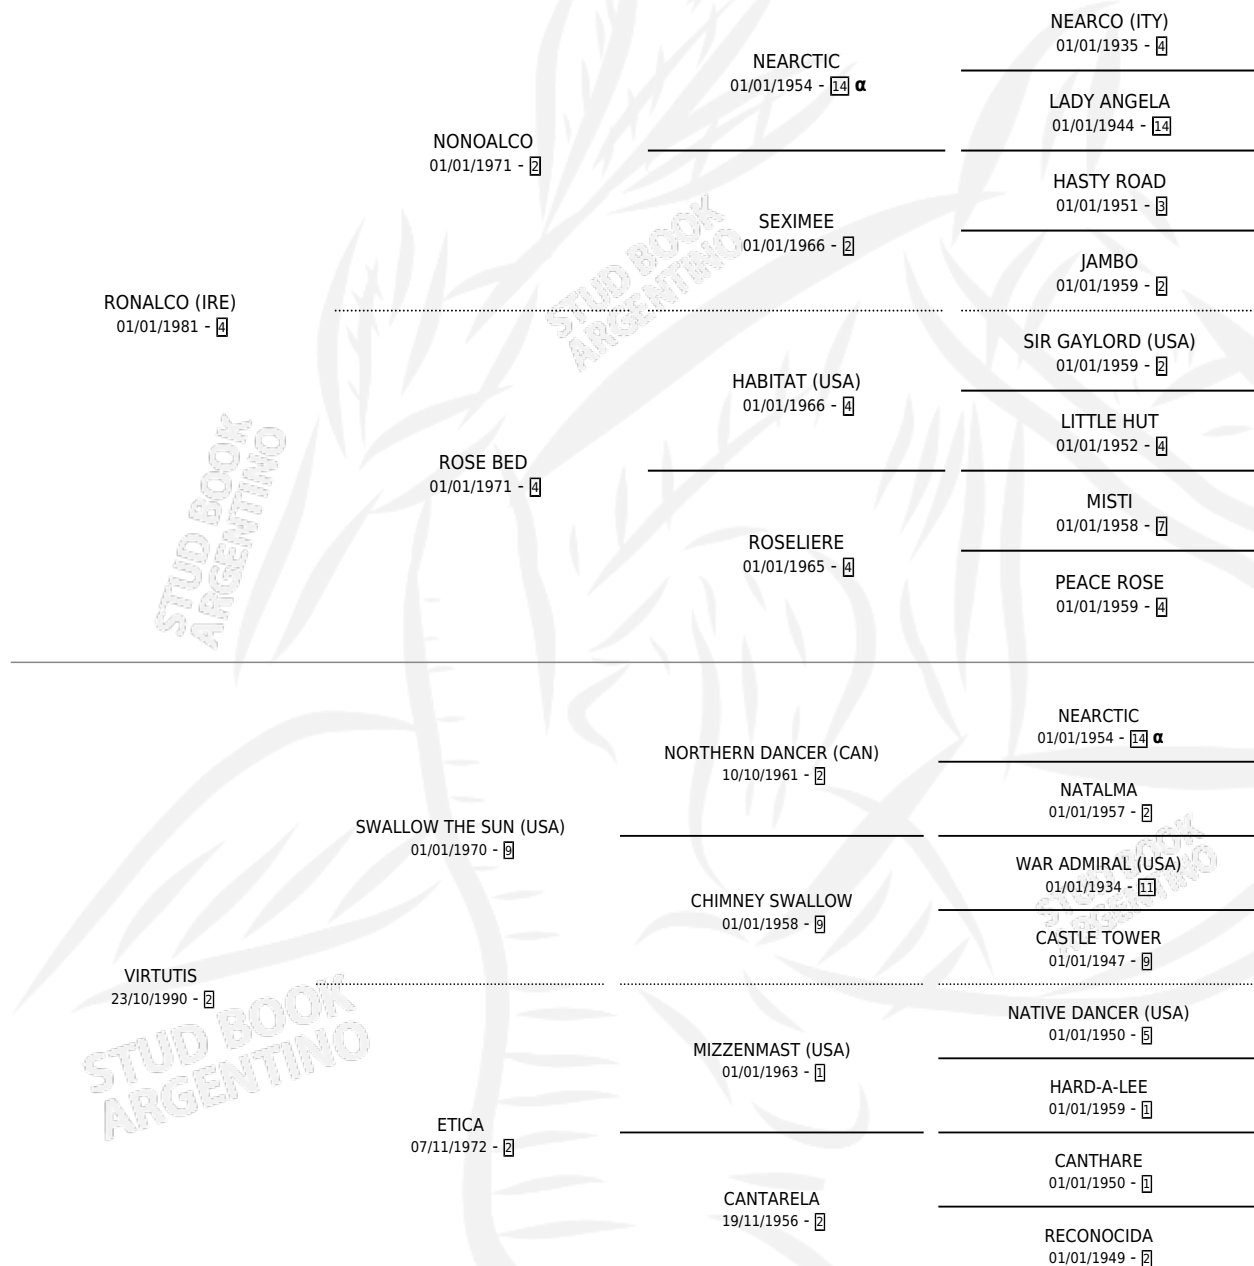

# VIRTUADA

por RONALCO (IRE) y VIRTUTIS por SWALLOW THE SUN (USA)

Argentina · Hembra · Zaino · SP · 20/08/1995  
Familia 2-h · Volumen 35

## ESTADO

TIPIFICACIÓN SANGUÍNEA	X
TIPIFICACIÓN POR ADN	X
PASAPORTE	X
IDENTIFICACIÓN POR MICROCHIP	X
REPRODUCTOR	X

**Lugar de nacimiento:** Alentue  
**Criador:** Alentue

## PEDIGREE

INBREEDING :  $\alpha$