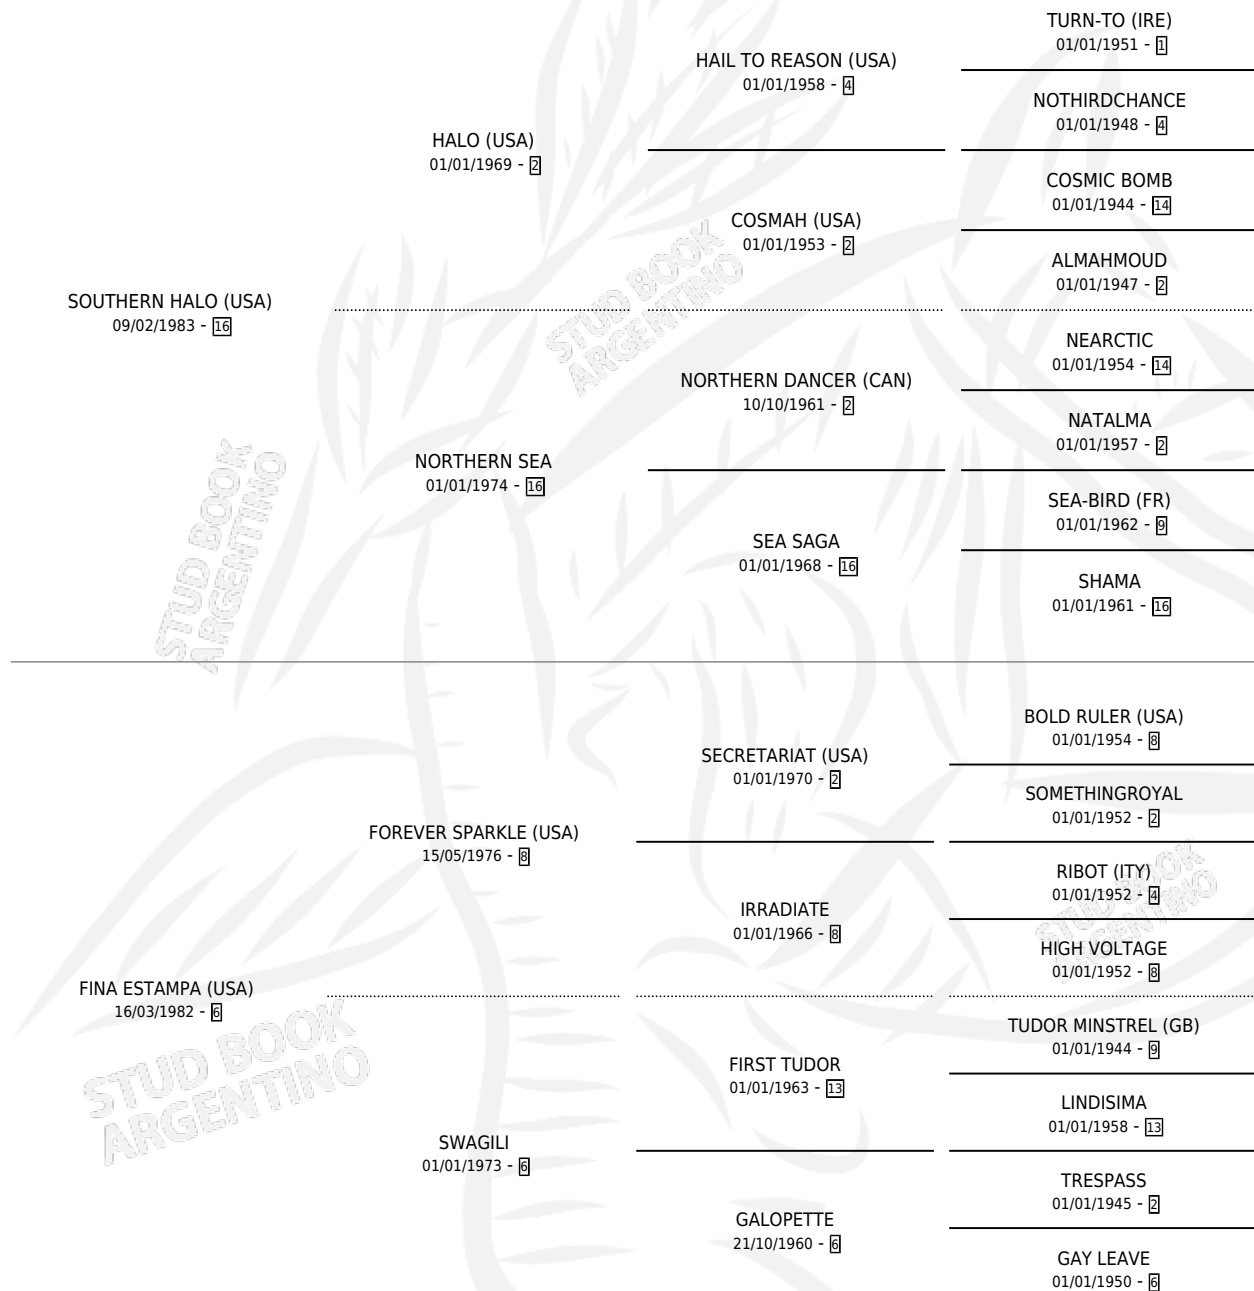

FINA HALO

por SOUTHERN HALO (USA) y FINA ESTAMPA (USA) por
FOREVER SPARKLE (USA)

Argentina · Hembra · Zaino · SP · 18/09/1995
Familia 6-f · Volumen 35

ESTADO

TIPIFICACIÓN SANGUÍNEA	✓
TIPIFICACIÓN POR ADN	✓
PASAPORTE	X
IDENTIFICACIÓN POR MICROCHIP	X
REPRODUCTOR	✓

Lugar de nacimiento: San Pablo
Criador: Sin dato

~

HIJOS

	MACHOS	HEMBRAS
10 NACIERON	4	6
7 CORRIERON	2	5
5 GANARON	1	4

1	1	0
GANADORES CL	GANADORES GR	GANADORES G1

PEDIGREE

CAMPAÑA

Solo carreras oficiales de Argentina