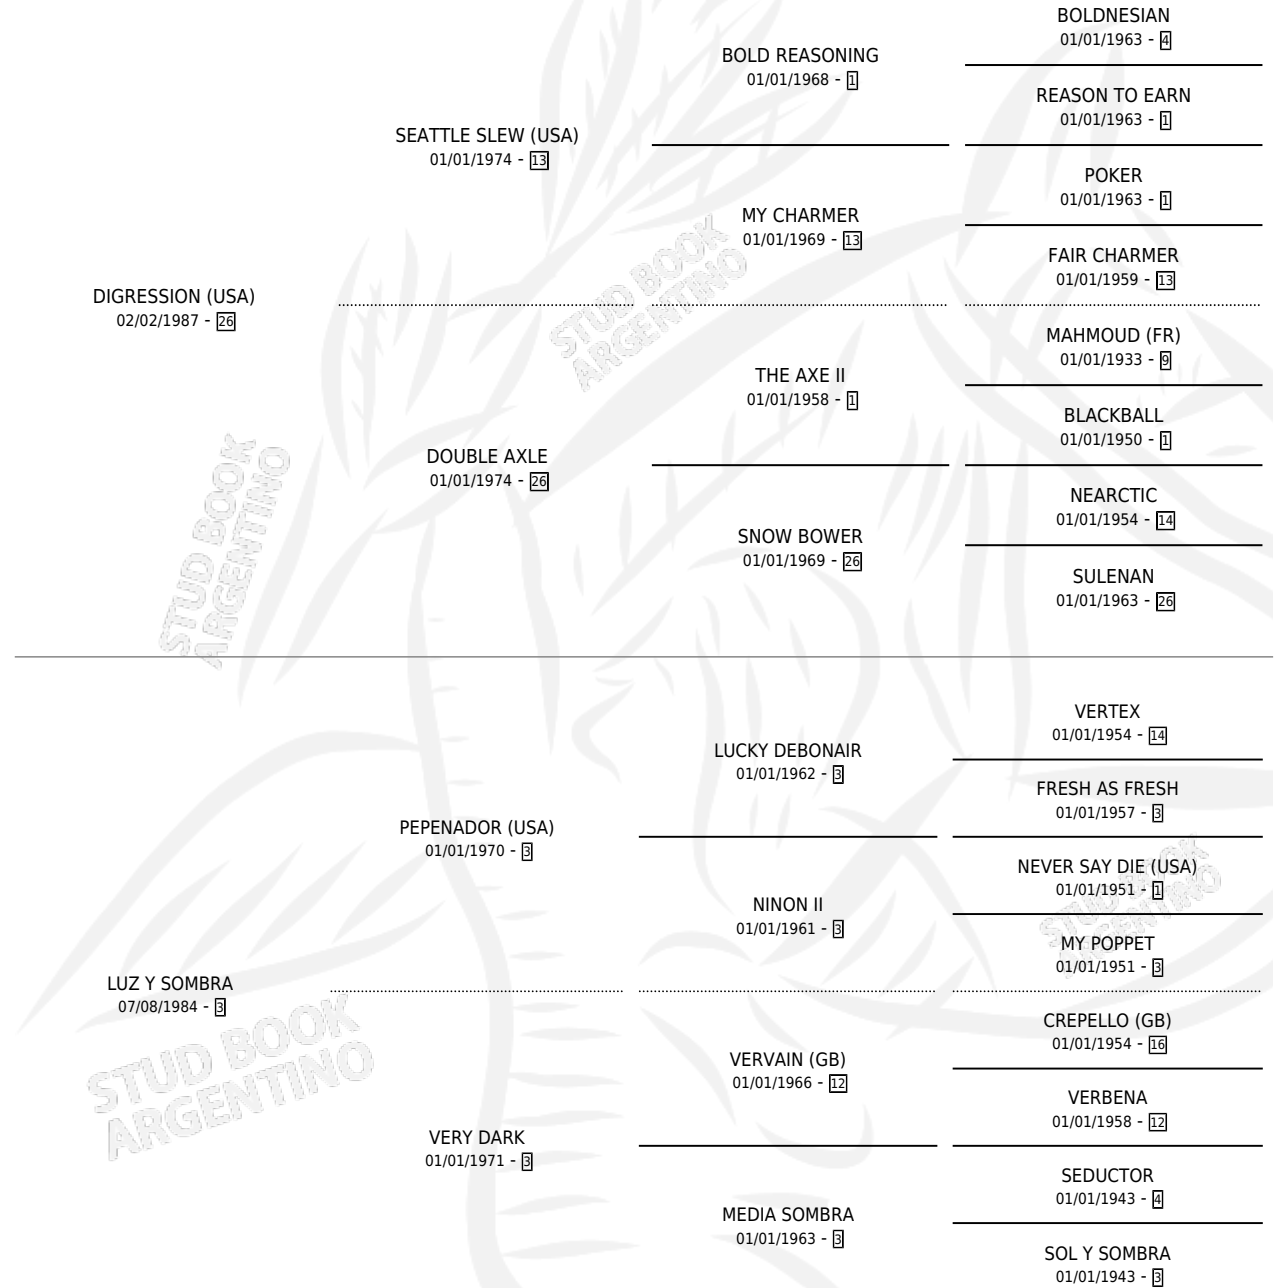

DI SOMBREADO

por **DIGRESSION (USA)** y **LUZ Y SOMBRA** por **PEPENADOR (USA)**

Argentina · Macho · Alazan · SP · 26/08/1995
Familia 3-n · Volumen 35

ESTADO

TIPIFICACIÓN SANGUÍNEA	X
TIPIFICACIÓN POR ADN	X
PASAPORTE	X
IDENTIFICACIÓN POR MICROCHIP	X
REPRODUCTOR	X

Lugar de nacimiento: La Irenita

Criador: Sin dato

PEDIGREE