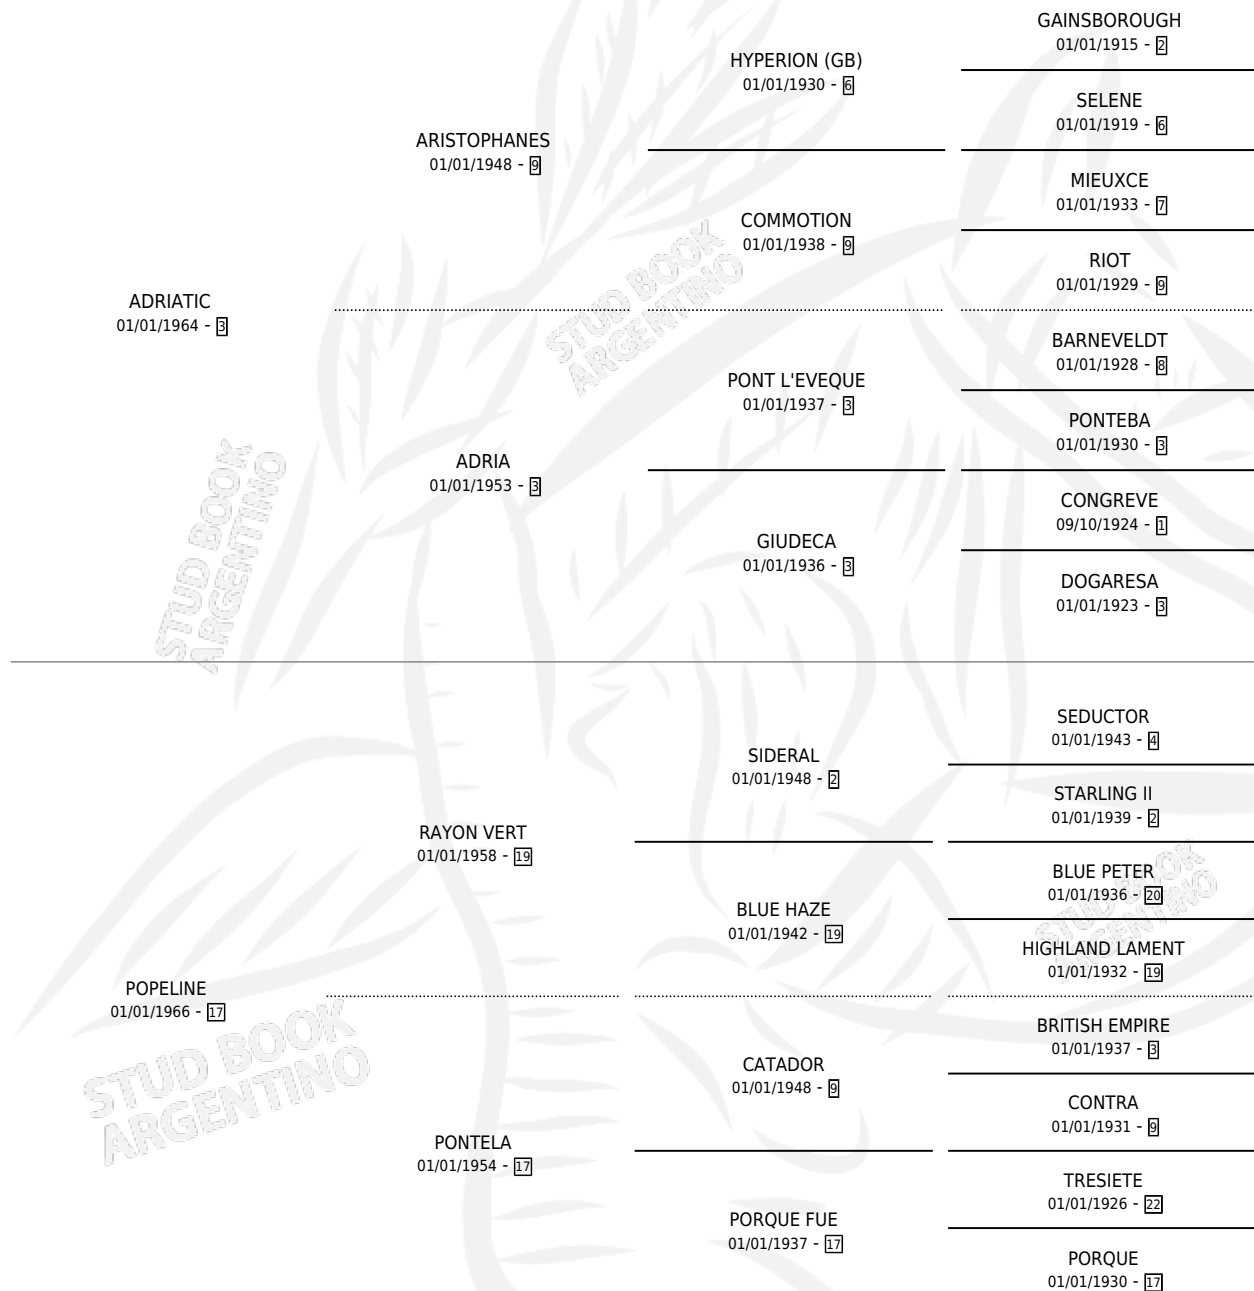

RIN TIN TIC

por **ADRIATIC** y **POPELINE** por **RAYON VERT**

Argentina · Macho · Zaino Colorado · SP · 13/10/1972
Familia 17-c · Volumen 28

ESTADO

TIPIFICACIÓN SANGUÍNEA	X
TIPIFICACIÓN POR ADN	X
PASAPORTE	X
IDENTIFICACIÓN POR MICROCHIP	X
REPRODUCTOR	X

Lugar de nacimiento: Campo particular

Criador: Sin dato

PEDIGREE

RIN TIN TIC

Datos oficiales del Stud Book Argentino

Documento generado el 02/05/2026

studbook.org.ar