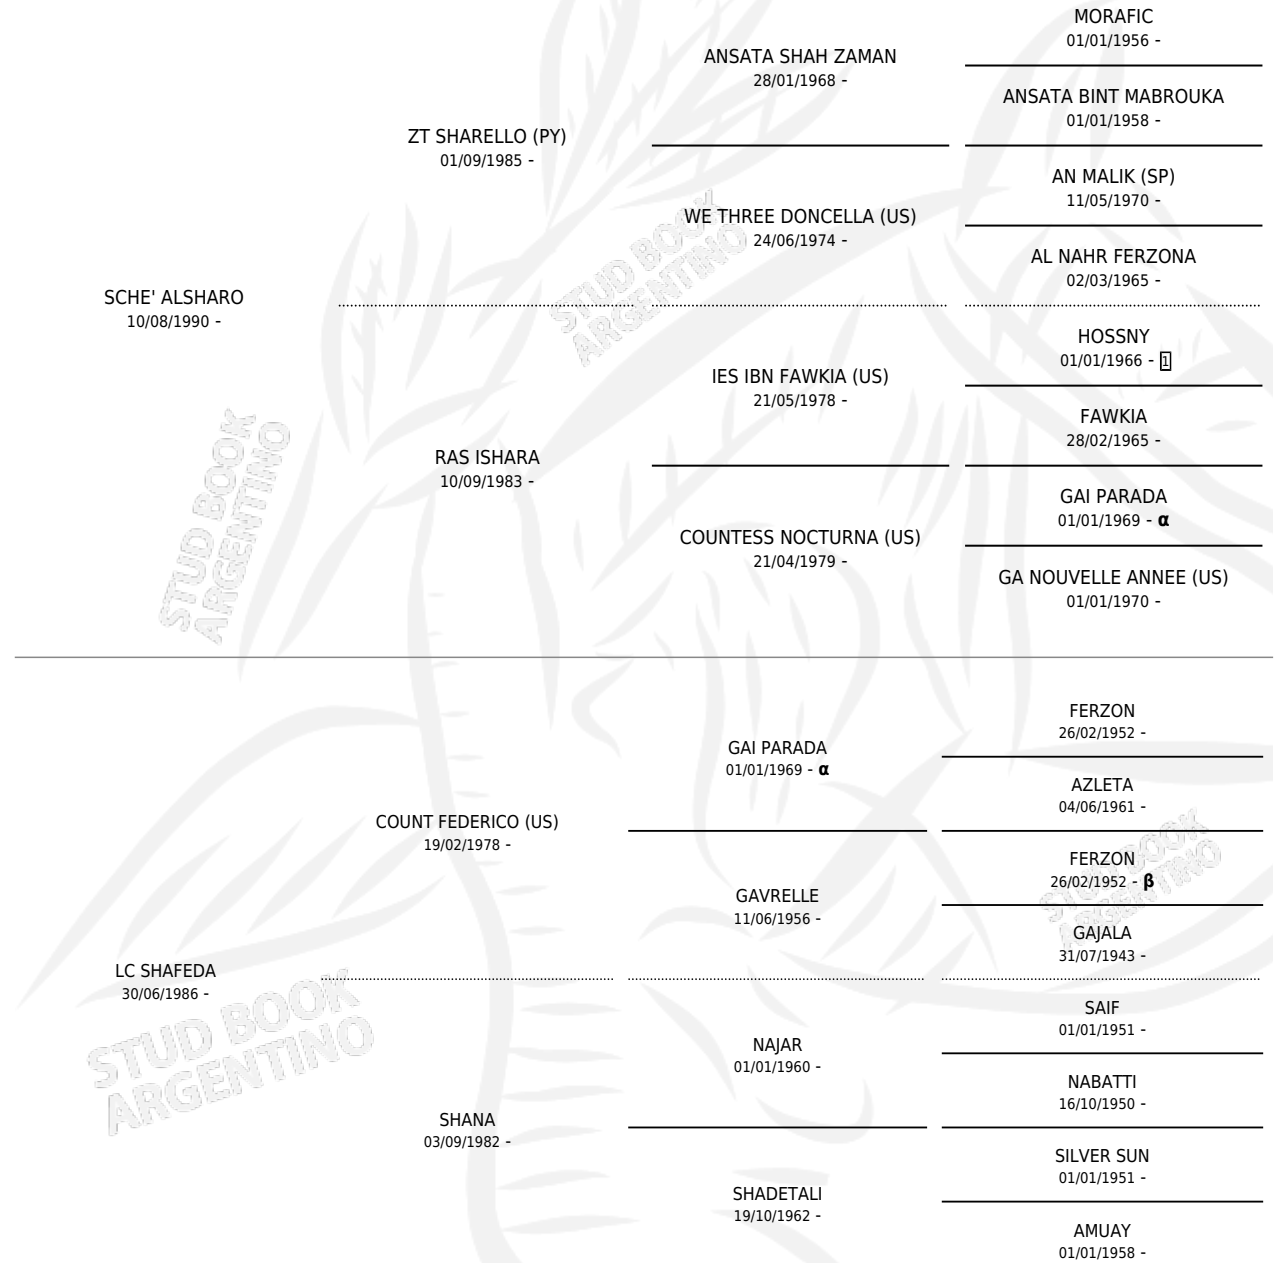

LO ALSHAFAR

por SCHE' ALSHARO y LC SHAFEDA por COUNT
FEDERICO (US)

Argentina · Macho · Tordillo · AP · 19/09/1995
Familia · Volumen 35

ESTADO

TIPIFICACIÓN SANGUÍNEA	X
TIPIFICACIÓN POR ADN	X
PASAPORTE	X
IDENTIFICACIÓN POR MICROCHIP	X
REPRODUCTOR	X

Lugar de nacimiento: Abenamar
Criador: Sin dato

PEDIGREE

INBREEDING : α, β

LO ALSHAFAR

Datos oficiales del Stud Book Argentino

Documento generado el 05/05/2026

studbook.org.ar